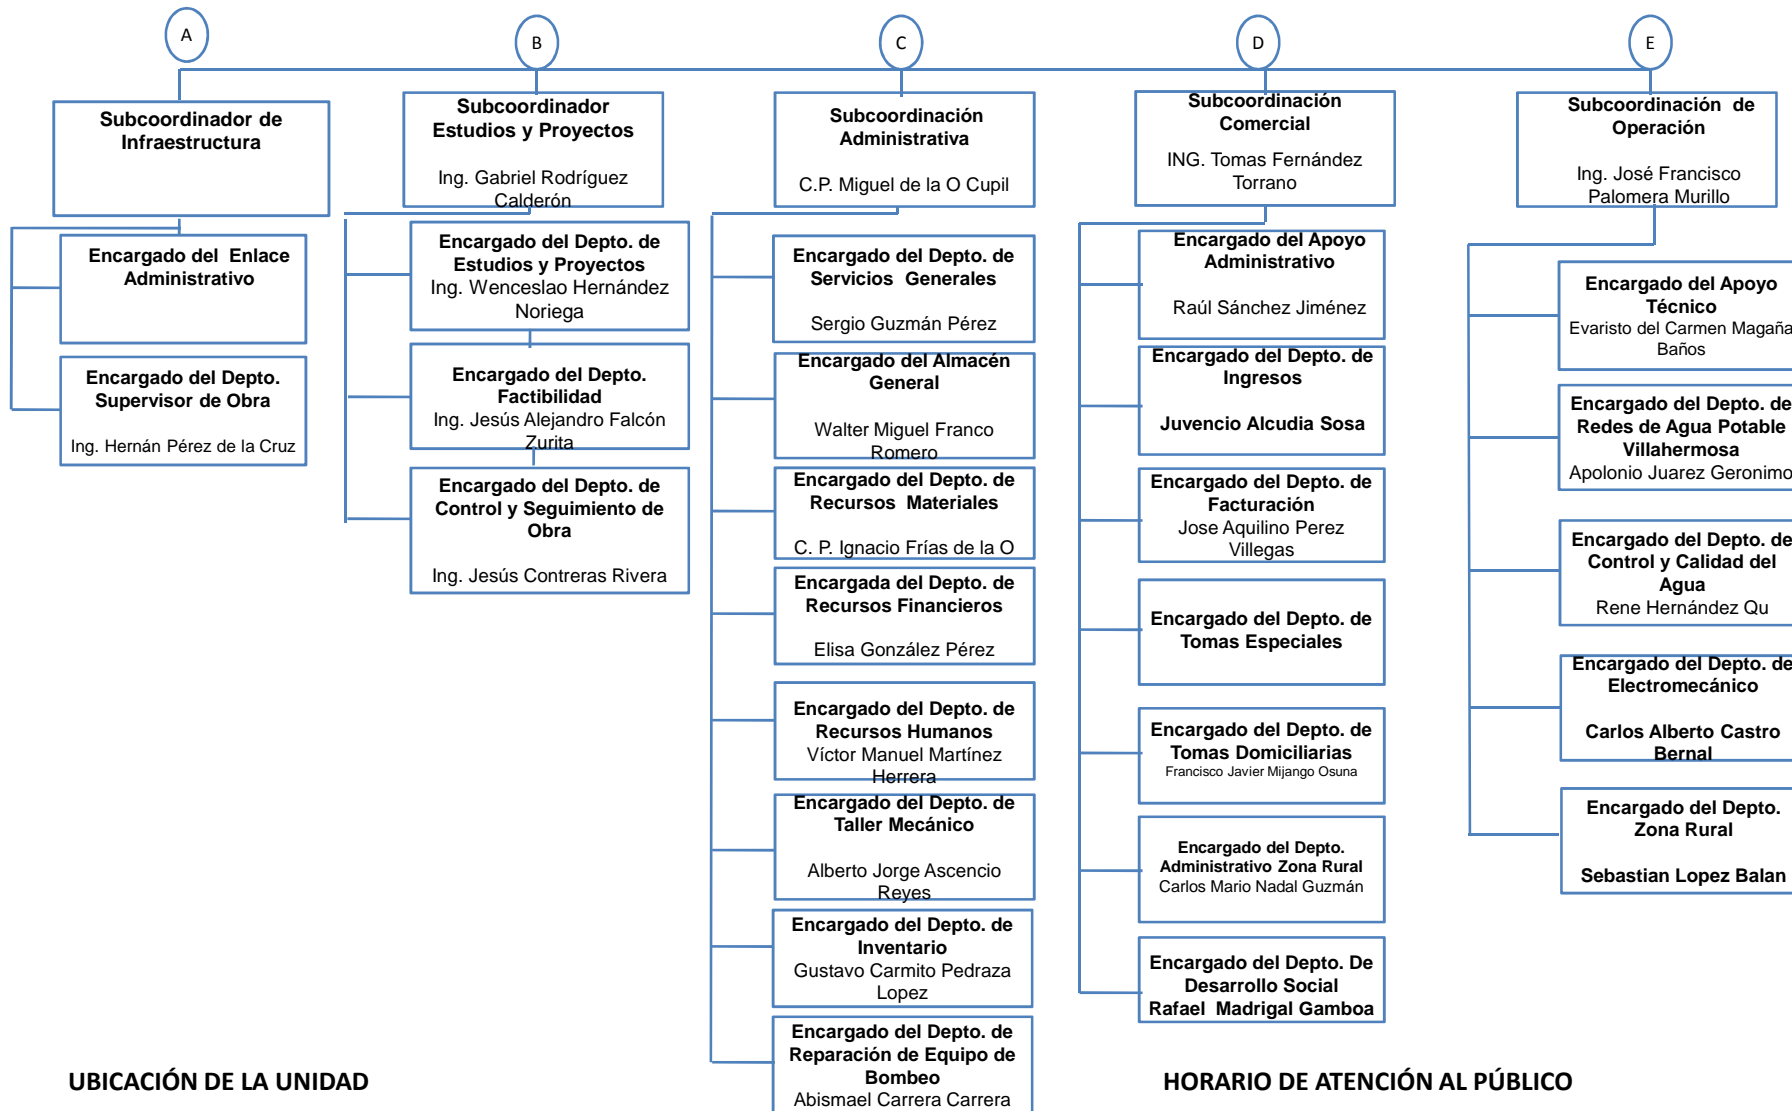

UBICACIÓN DE LA UNIDAD

BENITO JUAREZ, NO. 102 COL. REFORMA CP. 86080

HORARIO DE ATENCIÓN AL PÚBLICO

Lunes a Viernes 9:00 a 15.00 hrs., Sábados de 9:00 a 13:00 hrs.

UBICACIÓN DE LA UNIDAD

BENITO JUAREZ, NO. 102 COL. REFORMA CP. 86080

HORARIO DE ATENCIÓN AL PÚBLICO

Lunes a Viernes 9:00 a 15.00 hrs., Sábados de 9:00 a 13:00 hrs.