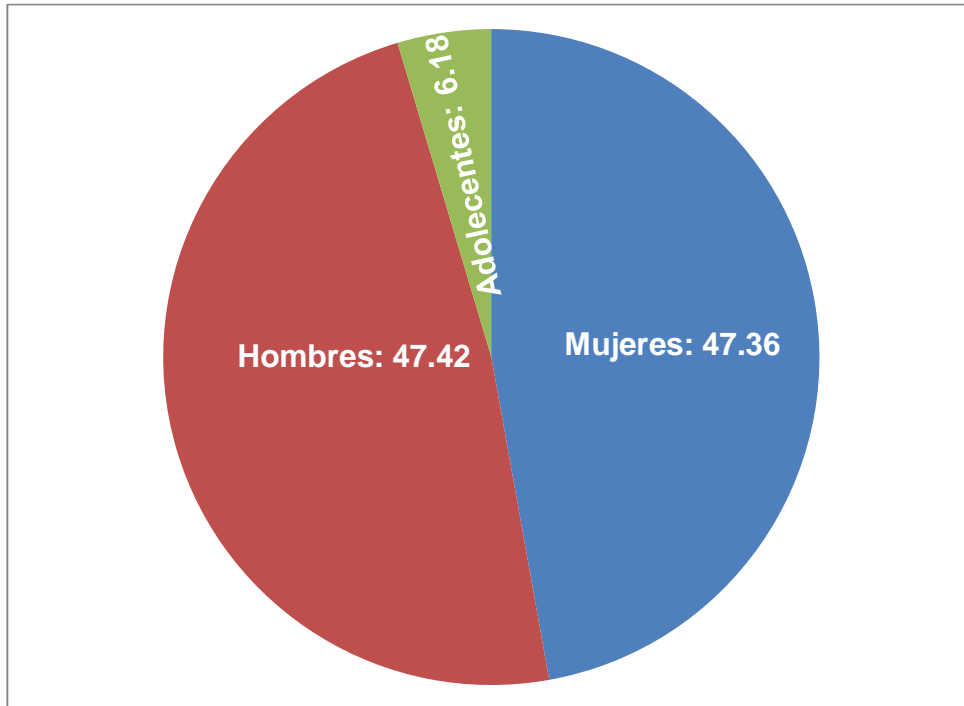

**INDICADORES DE GESTION DEL
CENTRO CULTURAL VILLAHERMOSA**

Población que asistió a los talleres del C.C.V.
Primer Trimestre 2011
Taller Ajedrez

Total de Población 130

Población que asistió a los talleres del C.C.V.
Primer Trimestre 2011
Taller Pintura

Población que asistió a las presentaciones de la **Marimba Lira de Villahermosa del C.C.V.**
Primer Trimestre 2011

Población que asistió al **Concierto de Rock**
Primer Trimestre 2011

Población que asistió al **Recital de Piano**
Primer Trimestre 2011