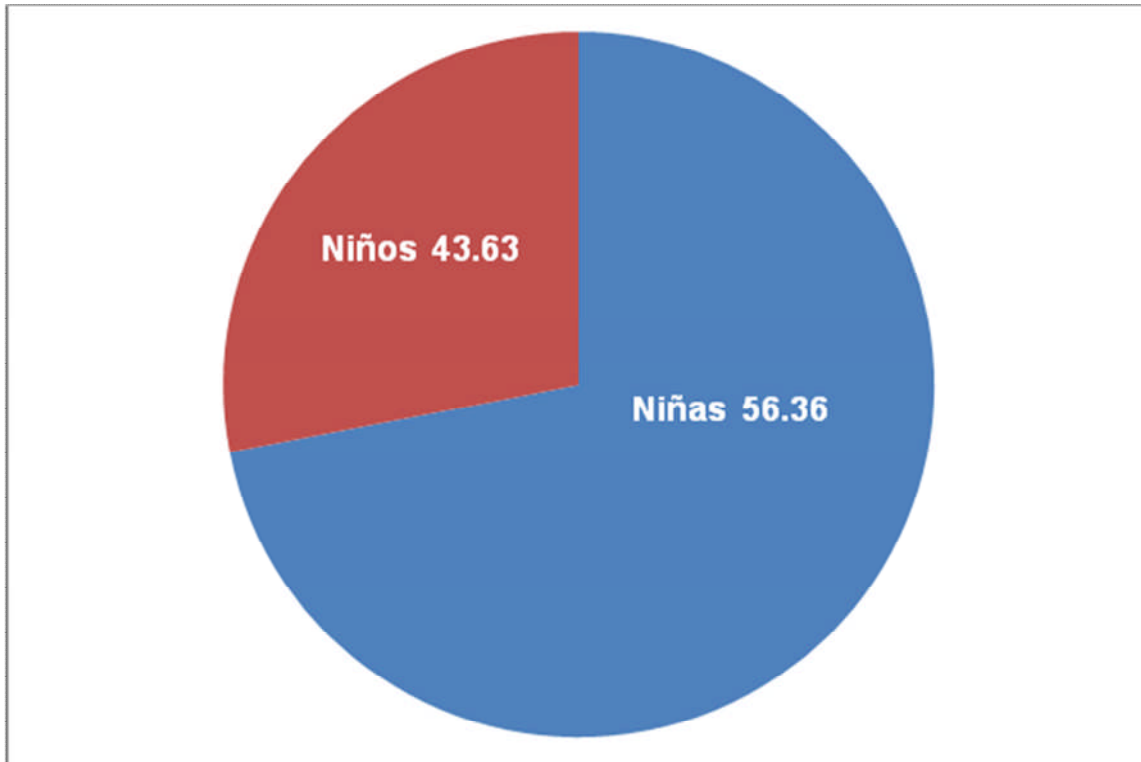

**INDICADORES DE GESTION DEL
CENTRO CULTURAL VILLAHERMOSA**

Población que asistió a los talleres del C.C.V.
Primer Trimestre 2011
Taller Ajedrez

Total de Población 130

Población que asistió a los talleres del C.C.V.
Primer Trimestre 2011
Taller Pintura

Población que asistió a las presentaciones de la **Marimba Lira de Villahermosa del C.C.V.**
Primer Trimestre 2011

Población que asistió al **Concierto de Rock**
Primer Trimestre 2011

Población que asistió al **Recital de Piano**
Primer Trimestre 2011

Población que asistió al Recital de Piano
Primer Trimestre 2011

Población que asistió a las **Jornadas de Lectura (Poesía)**
Primer Trimestre 2011

Población que asistió al Taller de Poesía
Primer Trimestre 2011