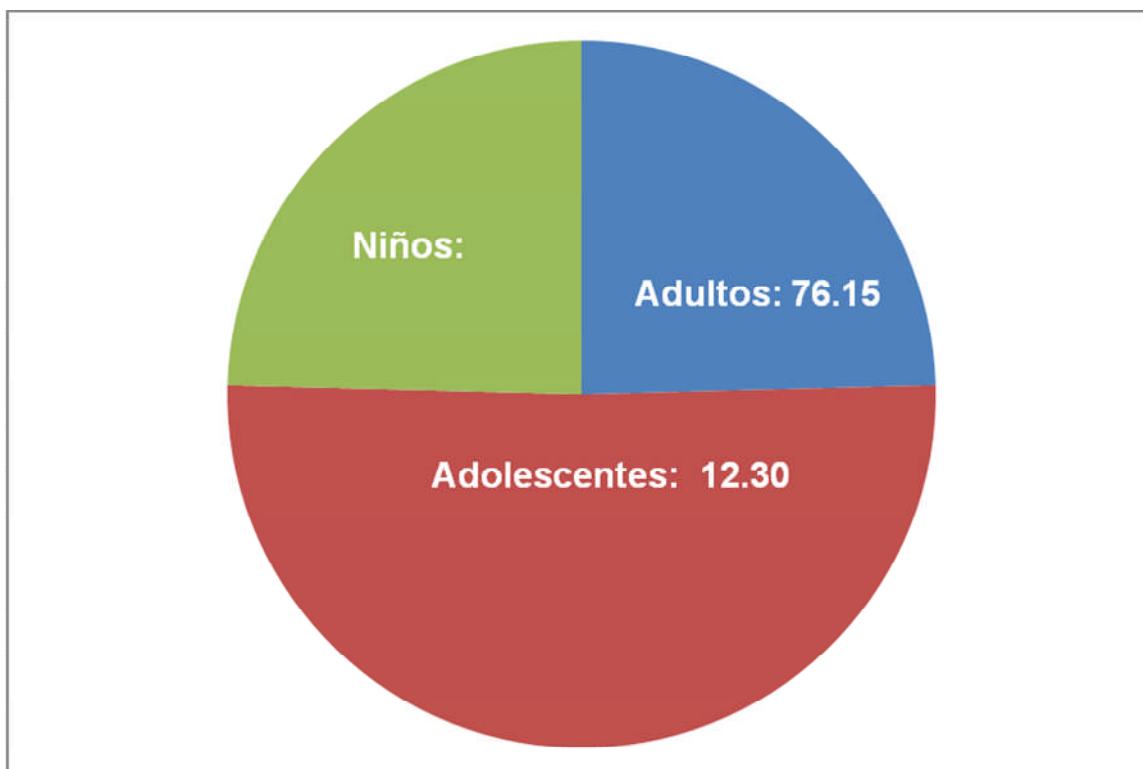

**INDICADORES DE GESTION DEL
CENTRO CULTURAL VILLAHERMOSA**

Población que asistió a los talleres del C.C.V.
Primer Trimestre 2011
Taller Ajedrez

Total de Población 130

Población que asistió a los talleres del C.C.V.
Primer Trimestre 2011
Taller Pintura

Población que asistió a las presentaciones de la **Marimba Lira de Villahermosa del C.C.V.**
Primer Trimestre 2011

Población que asistió al **Concierto de Rock**
Primer Trimestre 2011

Población que asistió al **Recital de Piano**
Primer Trimestre 2011