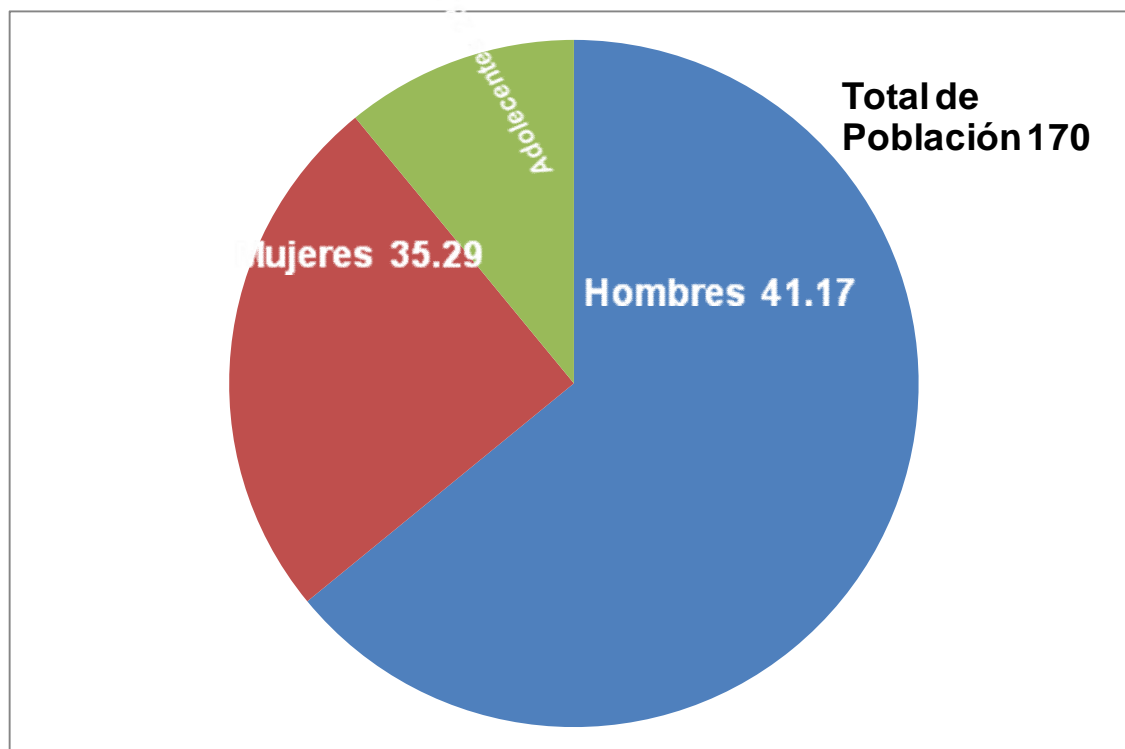

**INDICADORES DE GESTION DEL
CENTRO CULTURAL VILLAHERMOSA**

Población que asistió a los talleres del C.C.V.
Primer Trimestre 2011
Taller Ajedrez

Total de Población 130

Población que asistió a los talleres del C.C.V.
Primer Trimestre 2011
Taller Pintura

Población que asistió a las presentaciones de la **Marimba Lira de Villahermosa del C.C.V.**
Primer Trimestre 2011

Población que asistió al **Concierto de Rock**
Primer Trimestre 2011

Población que asistió al **Recital de Piano**
Primer Trimestre 2011