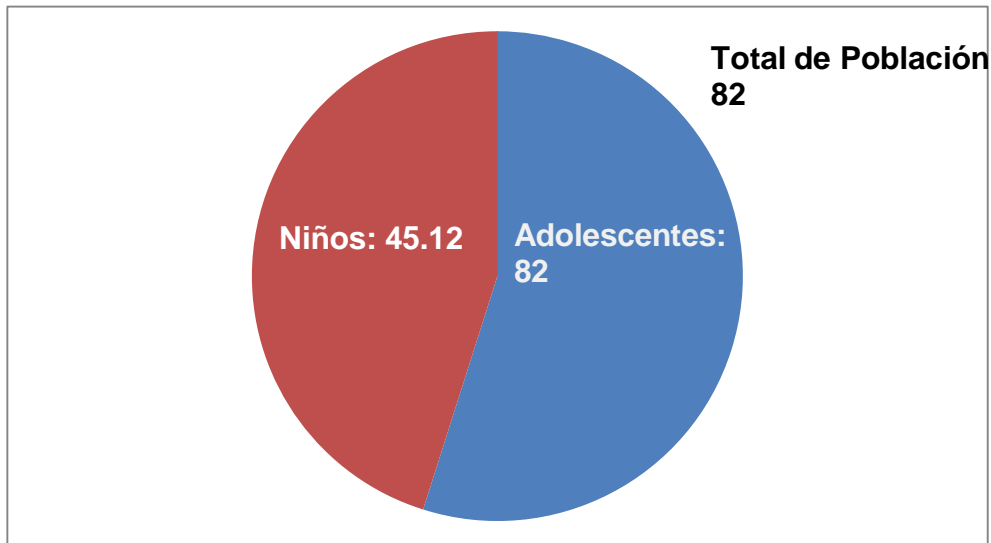

**INDICADORES DE GESTION DEL
CENTRO CULTURAL VILLAHERMOSA**

Población que asistió a los talleres del C.C.V.
Primer Trimestre 2011
Taller Ajedrez

Total de Población 130

Población que asistió a los talleres del C.C.V.
Primer Trimestre 2011
Taller Pintura

Población que asistió a las presentaciones de la **Marimba Lira de Villahermosa del C.C.V.**
Primer Trimestre 2011

Población que asistió al **Concierto de Rock**
Primer Trimestre 2011

Población que asistió al **Recital de Piano**
Primer Trimestre 2011