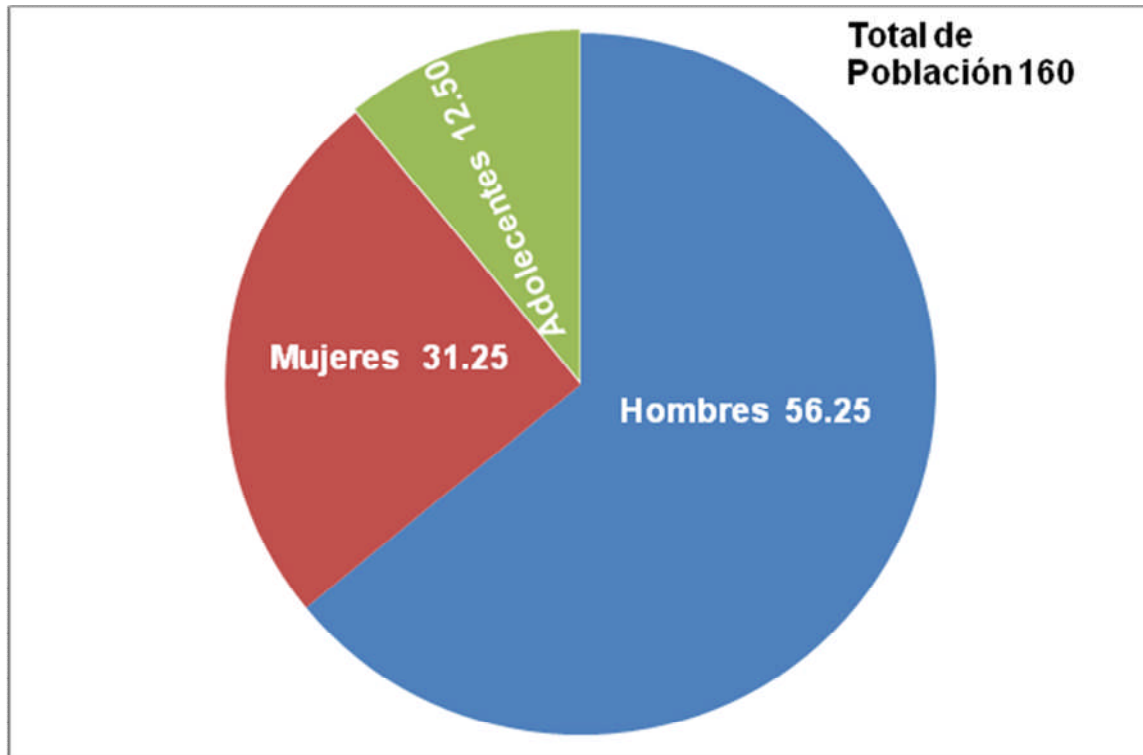

**INDICADORES DE GESTION DEL
CENTRO CULTURAL VILLAHERMOSA**

Población que asistió a los talleres del C.C.V.
Primer Trimestre 2011
Taller Ajedrez

Total de Población 130

Población que asistió a los talleres del C.C.V.
Primer Trimestre 2011
Taller Pintura

Población que asistió a las presentaciones de la **Marimba Lira de Villahermosa del C.C.V.**
Primer Trimestre 2011

Población que asistió al **Concierto de Rock**
Primer Trimestre 2011

Población que asistió al **Recital de Piano**
Primer Trimestre 2011

Población que asistió al Recital de Piano
Primer Trimestre 2011

Población que asistió a las **Jornadas de Lectura (Poesía)**
Primer Trimestre 2011

Población que asistió al Taller de Poesía
Primer Trimestre 2011