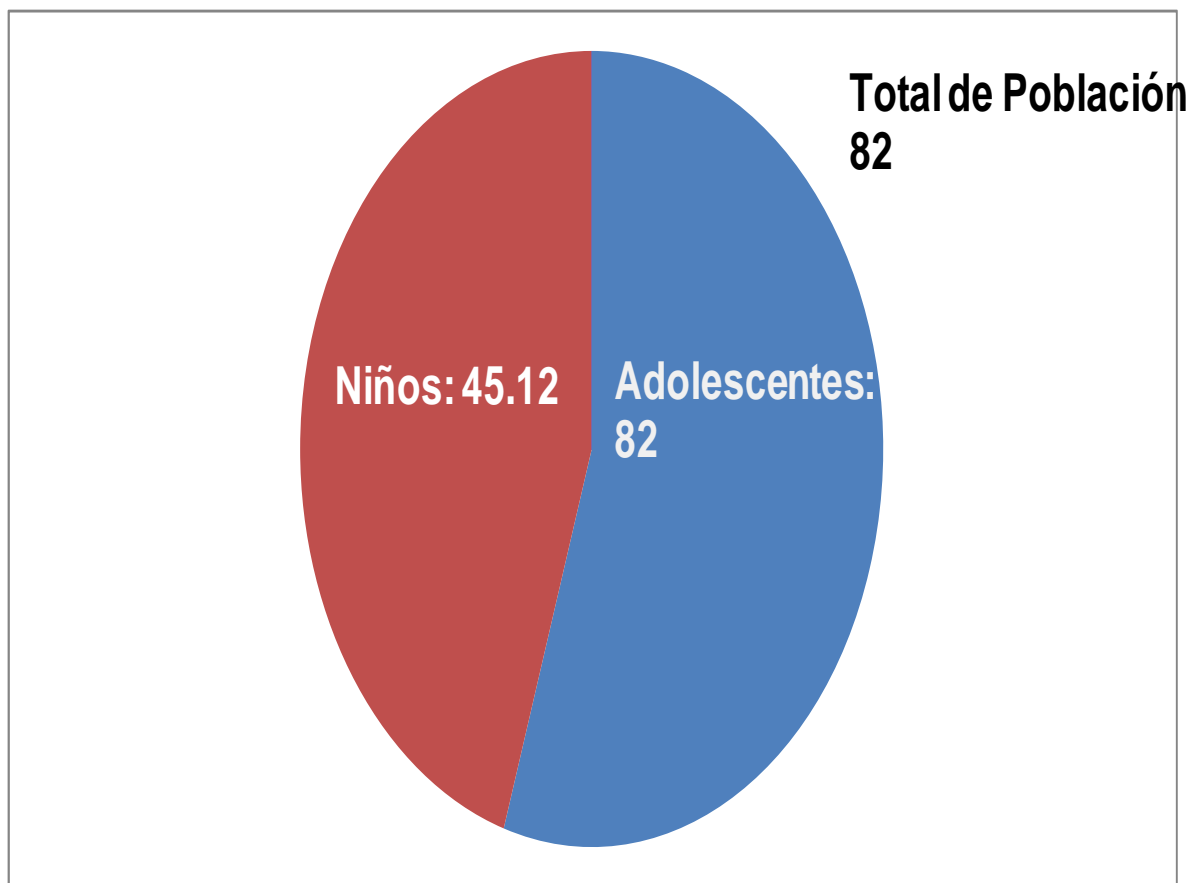

**INDICADORES DE GESTION
DEPTO. DE RECREACIÓN**

Población que asistió a los Cursos de Verano 2011”.

Total de Población 130

Población que asistió a los talleres del C.C.V.
Primer Trimestre 2011
Taller Pintura

Población que asistió a las presentaciones de la **Marimba Lira de Villahermosa del C.C.V.**
Primer Trimestre 2011

Población que asistió al **Concierto de Rock**
Primer Trimestre 2011

Población que asistió al **Recital de Piano**
Primer Trimestre 2011