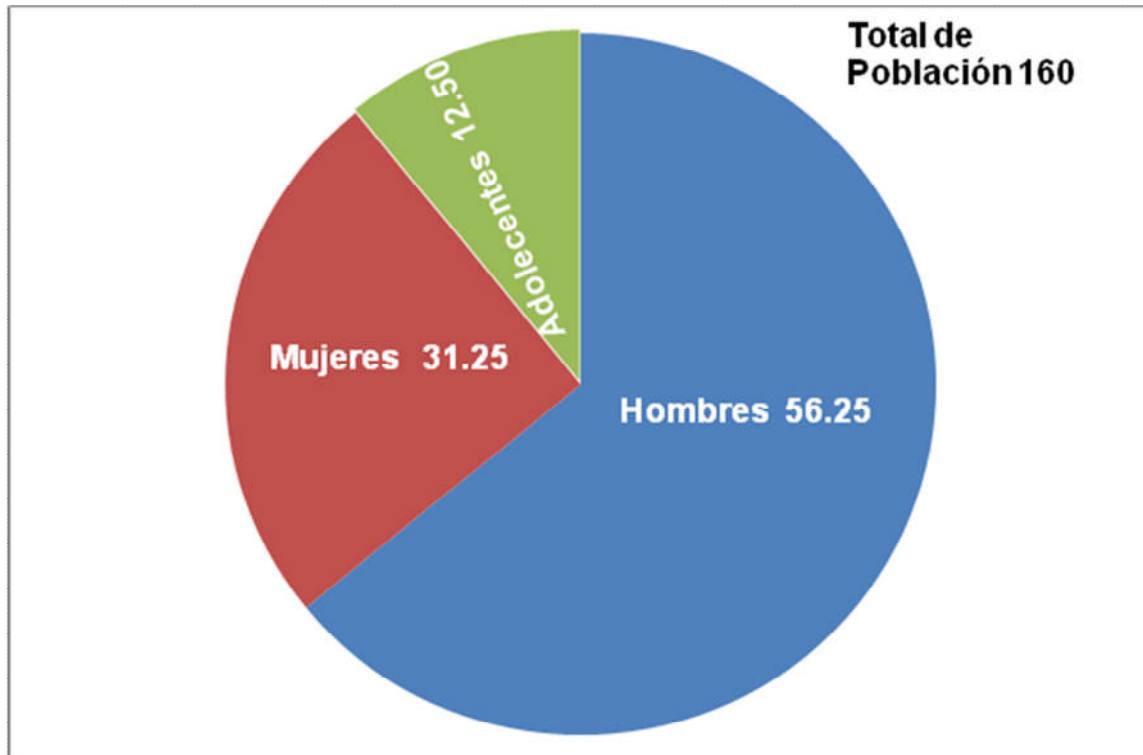

**INDICADORES DE GESTION
DEPTO. DE RECREACIÓN**

Población que asistió a los Cursos de Verano 2011”.

Total de Población 130

Población que asistió a los talleres del C.C.V.
Primer Trimestre 2011
Taller Pintura

Población que asistió a las presentaciones de la **Marimba Lira de Villahermosa del C.C.V.**
Primer Trimestre 2011

Población que asistió al **Concierto de Rock**
Primer Trimestre 2011

Población que asistió al **Recital de Piano**
Primer Trimestre 2011

Población que asistió al Recital de Piano
Primer Trimestre 2011

Población que asistió a las **Jornadas de Lectura (Poesía)**
Primer Trimestre 2011

Población que asistió al Taller de Poesía
Primer Trimestre 2011