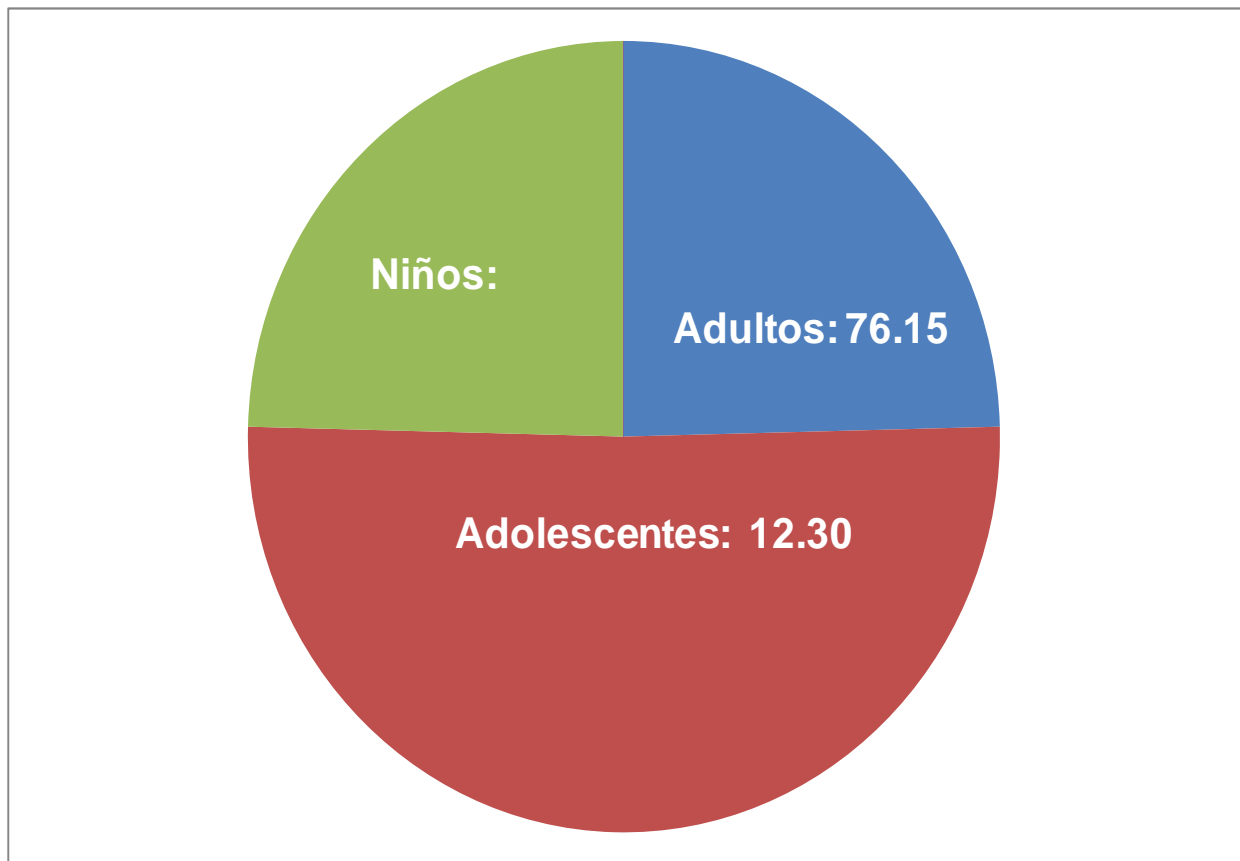

**INDICADORES DE GESTION
DEPTO. DE RECREACIÓN**

Población que asistió a los Cursos de Verano 2011”.

Total de Población 130

Población que asistió a los talleres del C.C.V.
Primer Trimestre 2011
Taller Pintura

Población que asistió a las presentaciones de la **Marimba Lira de Villahermosa del C.C.V.**
Primer Trimestre 2011

Población que asistió al **Concierto de Rock**
Primer Trimestre 2011

Población que asistió al **Recital de Piano**
Primer Trimestre 2011