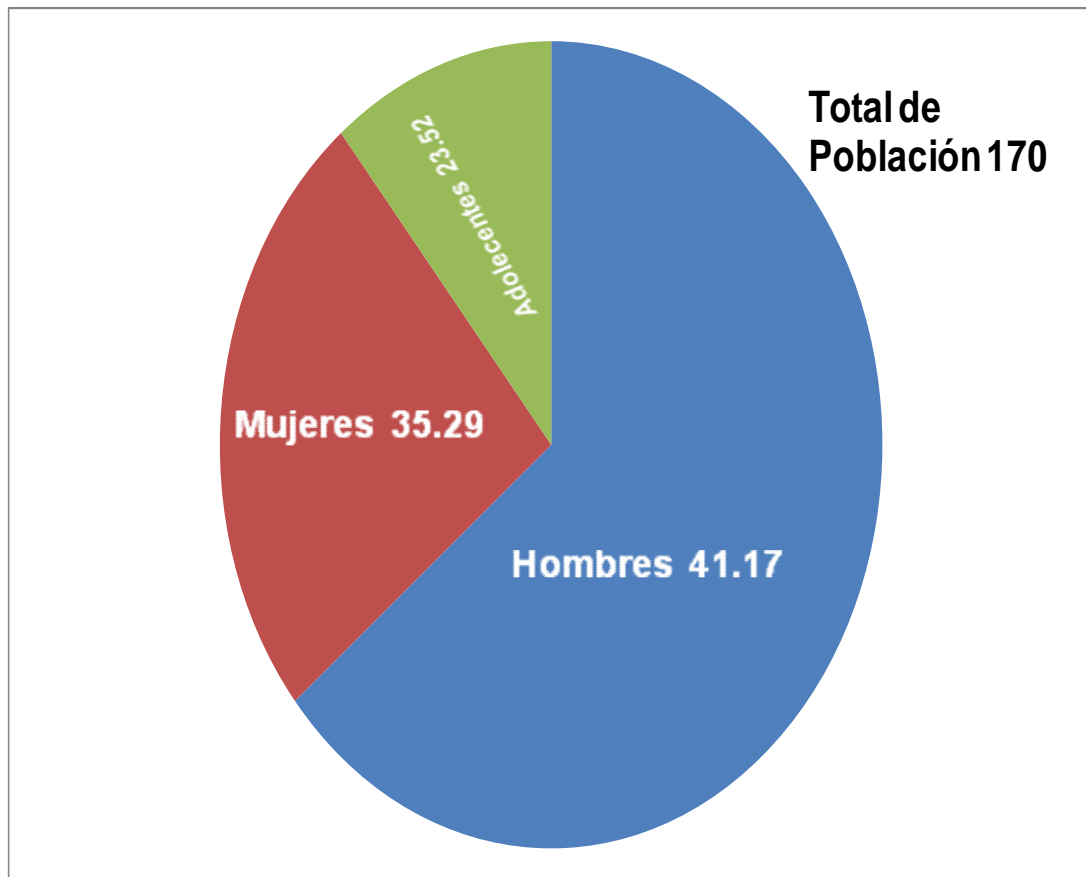

**INDICADORES DE GESTION
DEPTO. DE RECREACIÓN**

Población que asistió a los Cursos de Verano 2011”.

Total de Población 130

Población que asistió a los talleres del C.C.V.
Primer Trimestre 2011
Taller Pintura

Población que asistió a las presentaciones de la **Marimba Lira de Villahermosa del C.C.V.**
Primer Trimestre 2011

Población que asistió al **Concierto de Rock**
Primer Trimestre 2011

Población que asistió al **Recital de Piano**
Primer Trimestre 2011