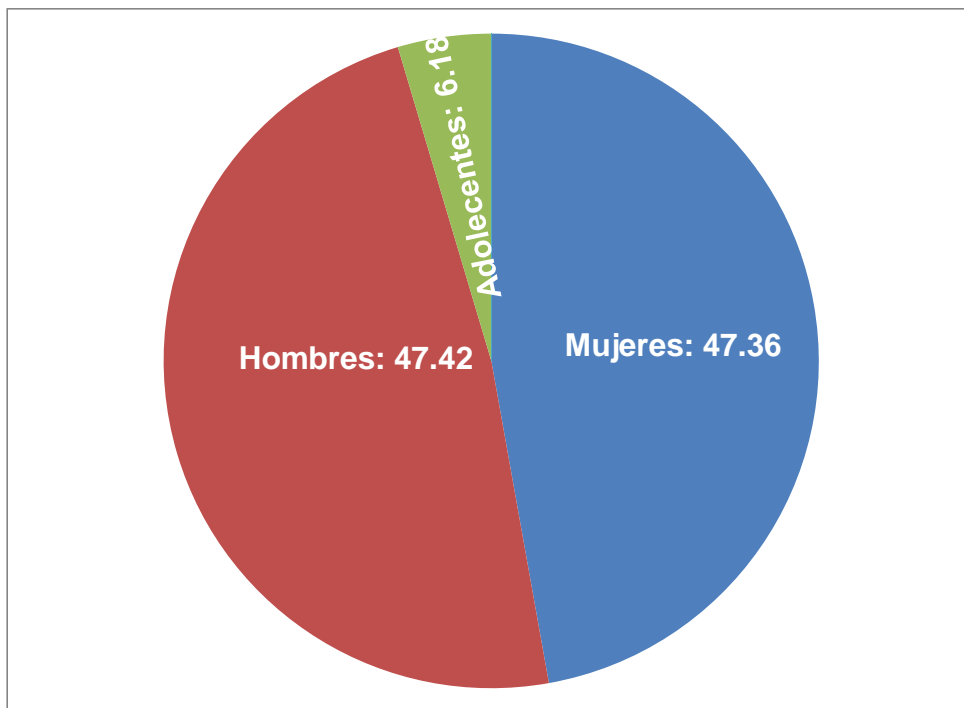

**INDICADORES DE GESTION
DEPTO. DE RECREACIÓN**

Población que asistió a los Cursos de Verano 2011”.

Total de Población 130

Población que asistió a los talleres del C.C.V.
Primer Trimestre 2011
Taller Pintura

Población que asistió a las presentaciones de la **Marimba Lira de Villahermosa del C.C.V.**
Primer Trimestre 2011

Población que asistió al **Concierto de Rock**
Primer Trimestre 2011

Población que asistió al **Recital de Piano**
Primer Trimestre 2011