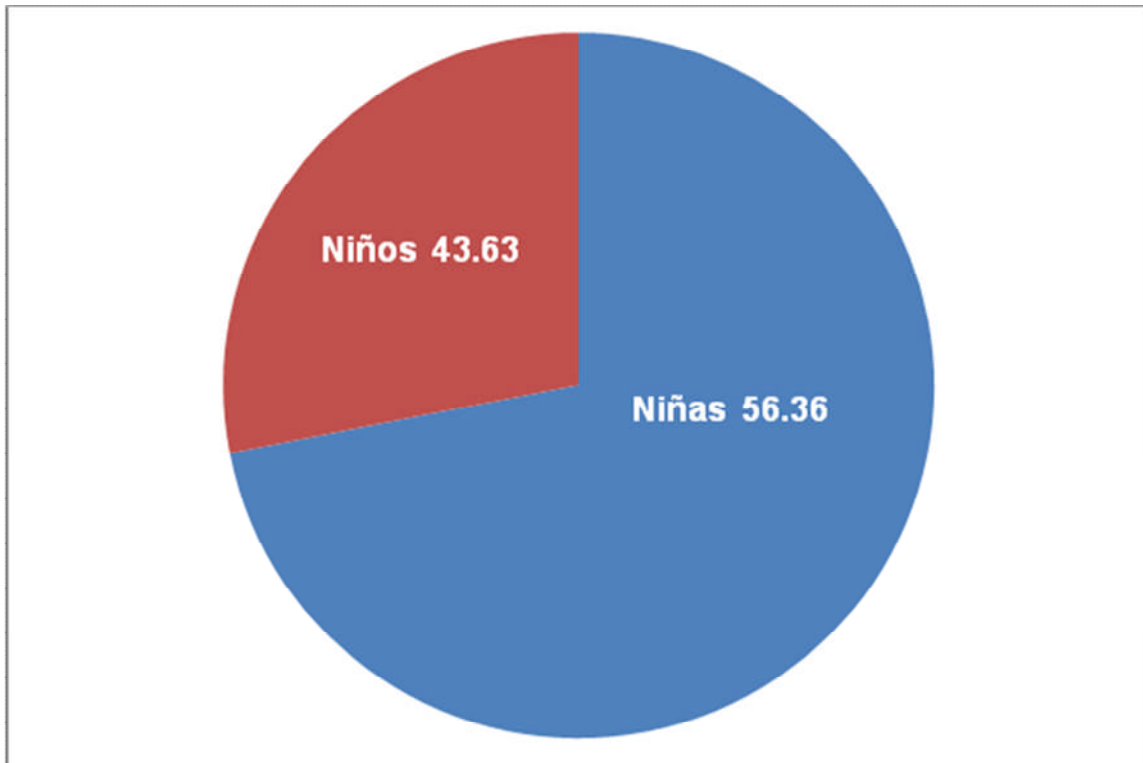

**INDICADORES DE GESTION
DEPTO. DE RECREACIÓN**

Población que asistió a los Cursos de Verano 2011”.

Total de Población 130

Población que asistió a los talleres del C.C.V.
Primer Trimestre 2011
Taller Pintura

Población que asistió a las presentaciones de la **Marimba Lira de Villahermosa del C.C.V.**
Primer Trimestre 2011

Población que asistió al **Concierto de Rock**
Primer Trimestre 2011

Población que asistió al **Recital de Piano**
Primer Trimestre 2011

Población que asistió al Recital de Piano
Primer Trimestre 2011

Población que asistió a las **Jornadas de Lectura (Poesía)**
Primer Trimestre 2011

Población que asistió al Taller de Poesía
Primer Trimestre 2011