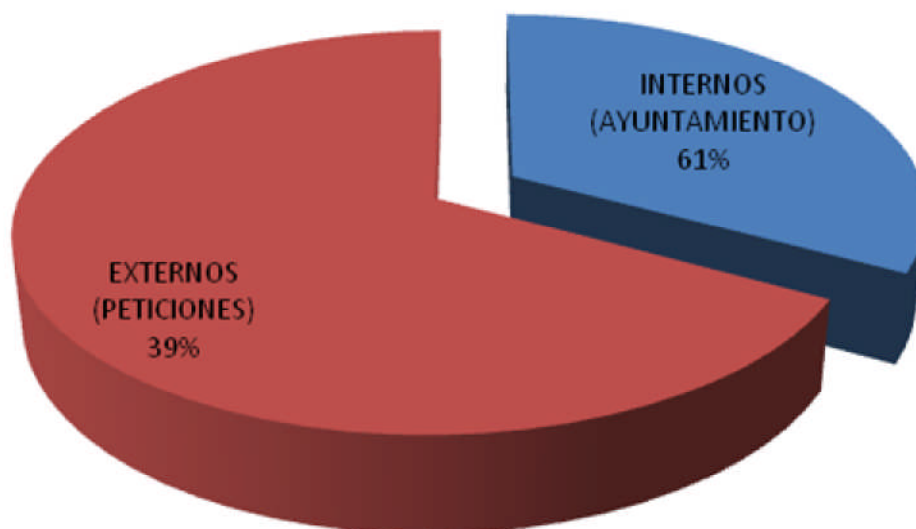

Coordinación de

Eventos Artísticos

UBICACIÓN DE LA UNIDAD

HORARIO DE ATENCIÓN AL PÚBLICO

PROLONGACIÓN DE PASEO TABASCO, NO. 1401 COL. TAB. 2000 CP. 86035

Lunes a Viernes 9:00 a 15:00 hrs., Sábados de 9:00 a 13:00 hrs.

INDICADOR DE GESTIÓN

ABRIL, MAYO Y JUNIO DE 2012

Eventos internos y externos

EVENTOS INTERNOS Y EXTERNOS DEL SEGUNDO TRIMESTRE DE 2012

Colonias apoyadas por la Caravana Artística durante el mes de abril de 2012