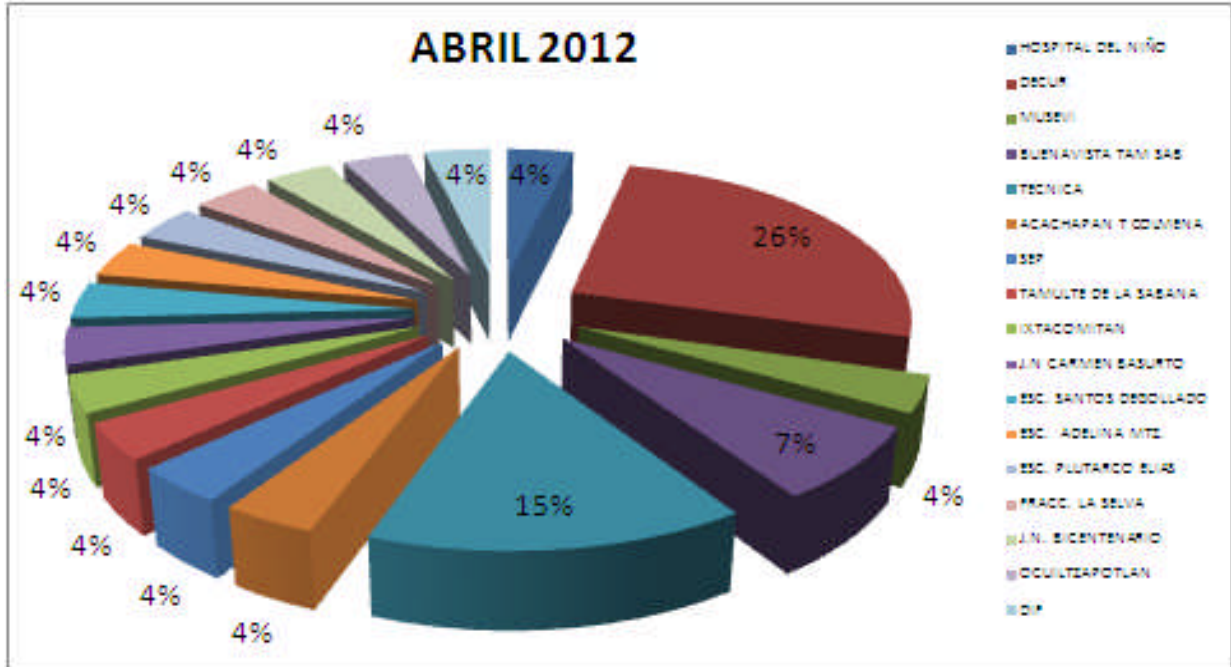

INDICADOR DE GESTIÓN

ABRIL, MAYO Y JUNIO DE 2012

Eventos internos y externos

EVENTOS INTERNOS Y EXTERNOS DEL SEGUNDO TRIMESTRE DE 2012

Colonias apoyadas por la Caravana Artística durante el mes de abril de 2012

Colonias apoyadas por la Caravana Artística durante el mes de mayo de 2012

Colonias apoyadas por la Caravana Artística durante el mes de junio de 2012