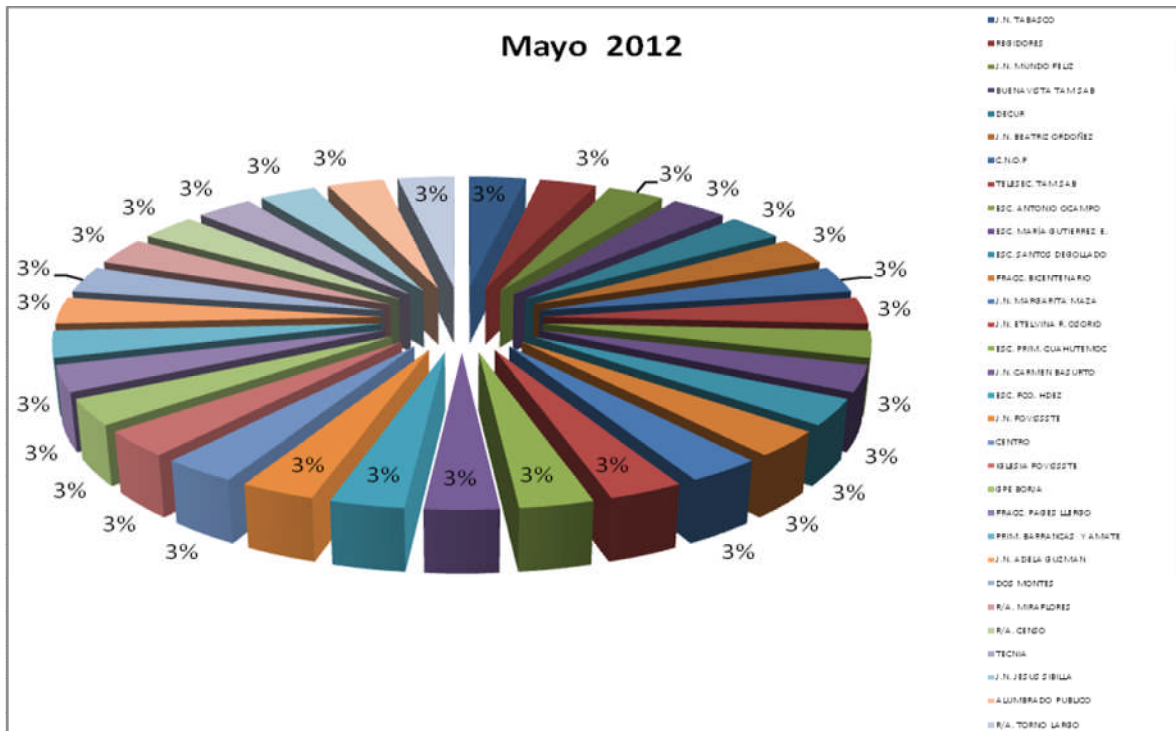

Colonias apoyadas por la Caravana Artística durante el mes de mayo de 2012