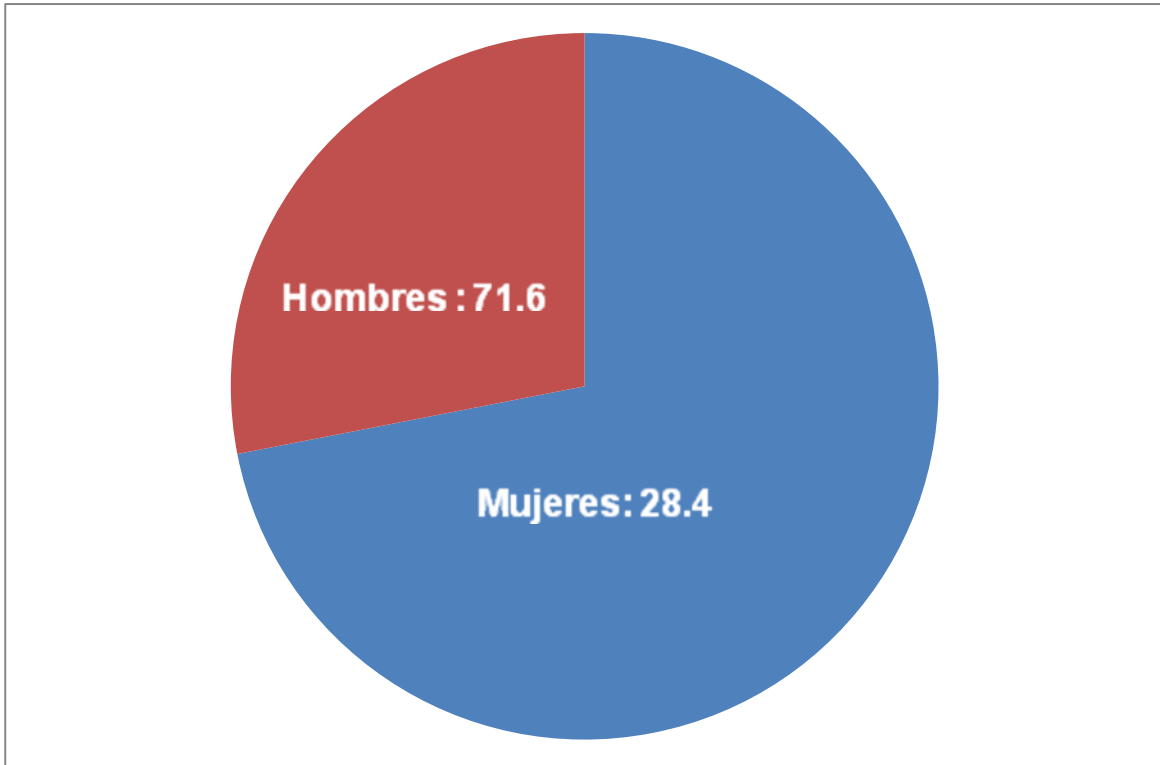

Total de población: 100

Población que asistió al taller de pintura Libre Creación

Total de Población: 84

Población que asistió a las presentaciones de la Marimba Lira de Villahermosa del C.C.V.

Total de Población: 16,710

Población que asistió al curso de verano Taller de pintura

Total de Población : 300

Población que asistió a la Reinauguración de la Casa de Arte Popular en La ranchería Buena Vista II

Total de Población 400

Población que asistió a las Tamborileadas (Andanzas por la zona luz)

Total de Población: 400

Población que asistió a la exposición pictórica (Parque los Guacamayos)

Total de Población: 200

Población que asistió al Taller de Títeres

Total de la Población: 200

Población que asistió a la presentación del disco "Aguas del Sur"

Total de la Población: 230