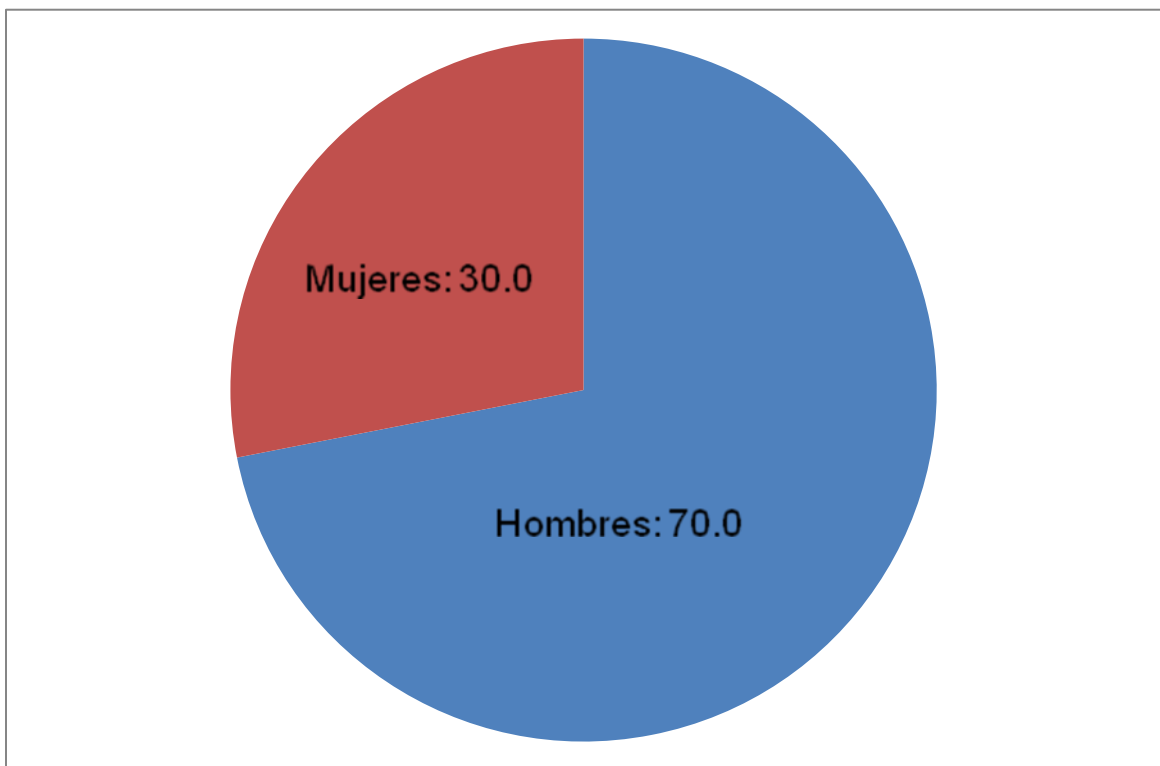

INDICADORES DE GESTION DEL CENTRO CULTURAL DEL TERCER TRIMESTRE DE 2011

Población que asistió a los talleres de curso de verano Taller de Marimba

Total de Población: 110

Programa de Desarrollo Municipal (I.E.C, CONACULTA)

Total de población: 100

Población que asistió al taller de pintura Libre Creación

Total de Población: 84

Población que asistió a las presentaciones de la Marimba Lira de Villahermosa del C.C.V.

Total de Población: 16,710

Población que asistió al curso de verano Taller de pintura

Total de Población : 300

Población que asistió a la Reinauguración de la Casa de Arte Popular en La ranchería Buena Vista II

Total de Población 400

Población que asistió a las Tamborileadas (Andanzas por la zona luz)

Total de Población: 400

Población que asistió a la exposición pictórica (Parque los Guacamayos)

Total de Población: 200

Población que asistió al Taller de Títeres