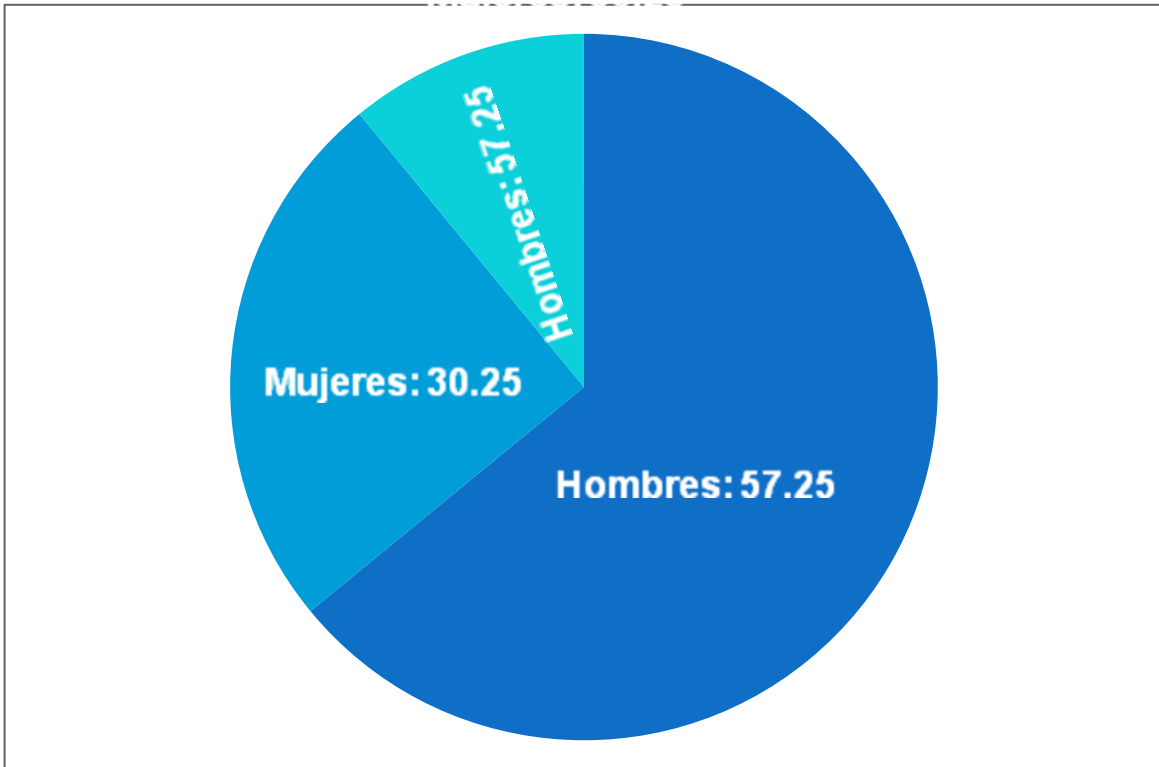

Total de población: 100

Población que asistió al taller de pintura Libre Creación

Total de Población: 84

Población que asistió a las presentaciones de la Marimba Lira de Villahermosa del C.C.V.

Total de Población: 16,710

Población que asistió al curso de verano Taller de pintura

Total de Población : 300

Población que asistió a la Reinauguración de la Casa de Arte Popular en La ranchería Buena Vista II

Total de Población 400

Población que asistió a las Tamborileadas (Andanzas por la zona luz)

Total de Población: 400

Población que asistió a la exposición pictórica (Parque los Guacamayos)

Total de Población: 200

Población que asistió al Taller de Títeres

Total de la Población: 200

Población que asistió a la presentación del disco "Aguas del Sur"

Total de la Población: 230