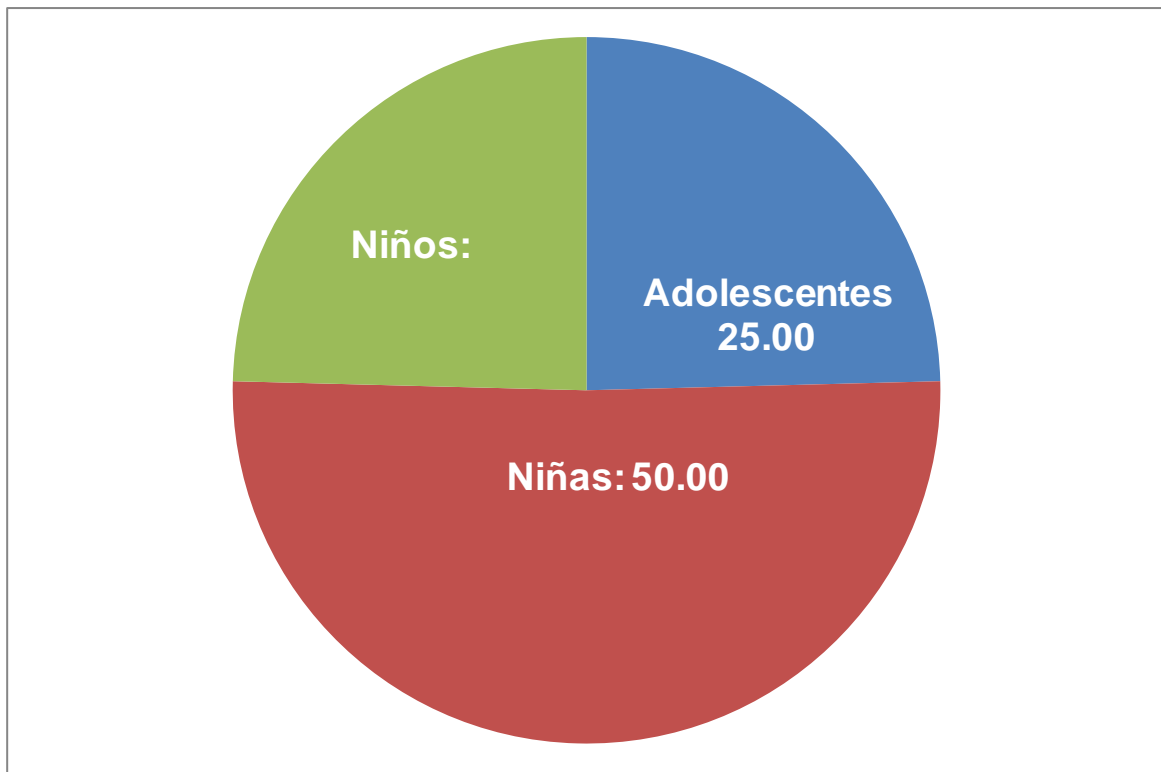

INDICADORES DE GESTION DEL CENTRO CULTURAL DEL TERCER TRIMESTRE DE 2011

Población que asistió a los talleres de curso de verano Taller de Marimba

Total de Población: 110

Programa de Desarrollo Municipal (I.E.C, CONACULTA)

Total de población: 100

Población que asistió al taller de pintura Libre Creación

Total de Población: 84

Población que asistió a las presentaciones de la Marimba Lira de Villahermosa del C.C.V.

Total de Población: 16,710

Población que asistió al curso de verano Taller de pintura

Total de Población : 300

Población que asistió a la Reinauguración de la Casa de Arte Popular en La ranchería Buena Vista II

Total de Población 400

Población que asistió a las Tamborileadas (Andanzas por la zona luz)

Total de Población: 400

Población que asistió a la exposición pictórica (Parque los Guacamayos)

Total de Población: 200

Población que asistió al Taller de Títeres