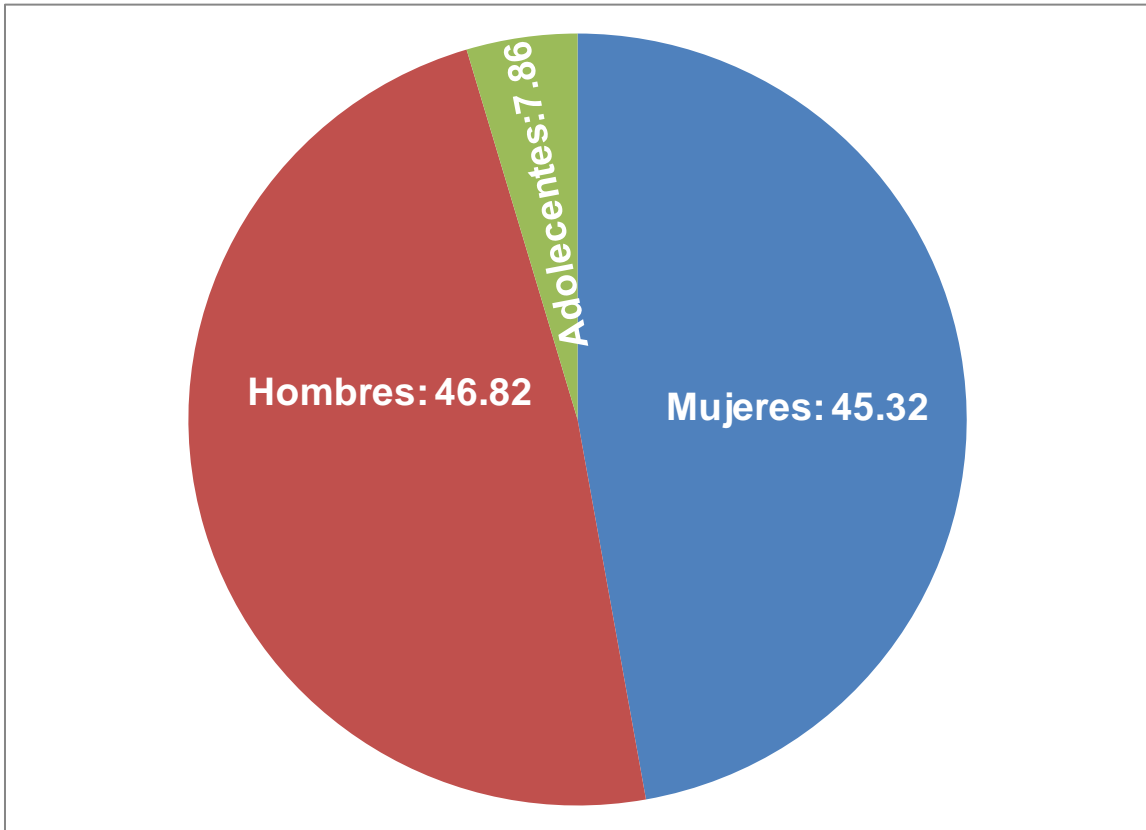

INDICADORES DE GESTION DEL CENTRO CULTURAL DEL TERCER TRIMESTRE DE 2011

Población que asistió a los talleres de curso de verano Taller de Marimba

Total de Población: 110

Programa de Desarrollo Municipal (I.E.C, CONACULTA)

Total de población: 100

Población que asistió al taller de pintura Libre Creación

Total de Población: 84

Población que asistió a las presentaciones de la Marimba Lira de Villahermosa del C.C.V.

Total de Población: 16,710

Población que asistió al curso de verano Taller de pintura

Total de Población : 300

Población que asistió a la Reinauguración de la Casa de Arte Popular en La ranchería Buena Vista II

Total de Población 400

Población que asistió a las Tamborileadas (Andanzas por la zona luz)

Total de Población: 400

Población que asistió a la exposición pictórica (Parque los Guacamayos)

Total de Población: 200

Población que asistió al Taller de Títeres