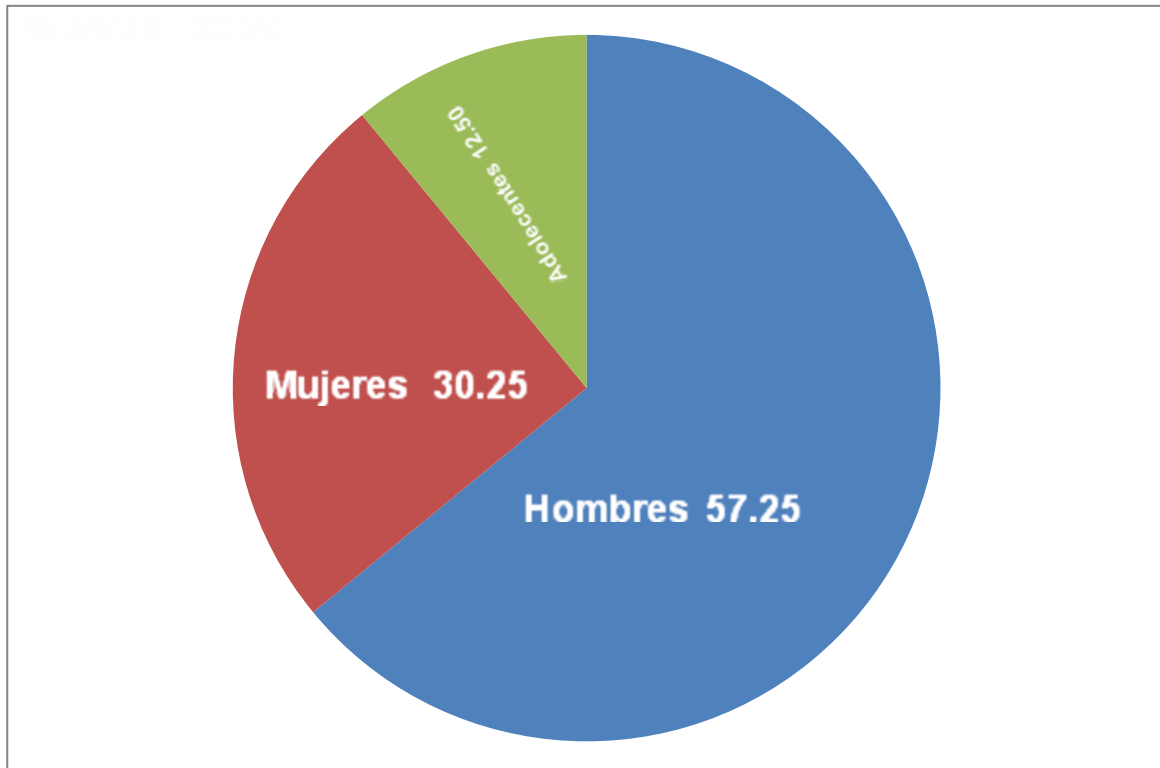

INDICADORES DE GESTION DEL CENTRO CULTURAL DEL TERCER TRIMESTRE DE 2011

Población que asistió a los talleres de curso de verano Taller de Marimba

Total de Población: 110

Programa de Desarrollo Municipal (I.E.C, CONACULTA)

Total de población: 100

Población que asistió al taller de pintura Libre Creación

Total de Población: 84

Población que asistió a las presentaciones de la Marimba Lira de Villahermosa del C.C.V.

Total de Población: 16,710

Población que asistió al curso de verano Taller de pintura

Total de Población : 300

Población que asistió a la Reinauguración de la Casa de Arte Popular en La ranchería Buena Vista II

Total de Población 400

Población que asistió a las Tamborileadas (Andanzas por la zona luz)

Total de Población: 400

Población que asistió a la exposición pictórica (Parque los Guacamayos)

Total de Población: 200

Población que asistió al Taller de Títeres