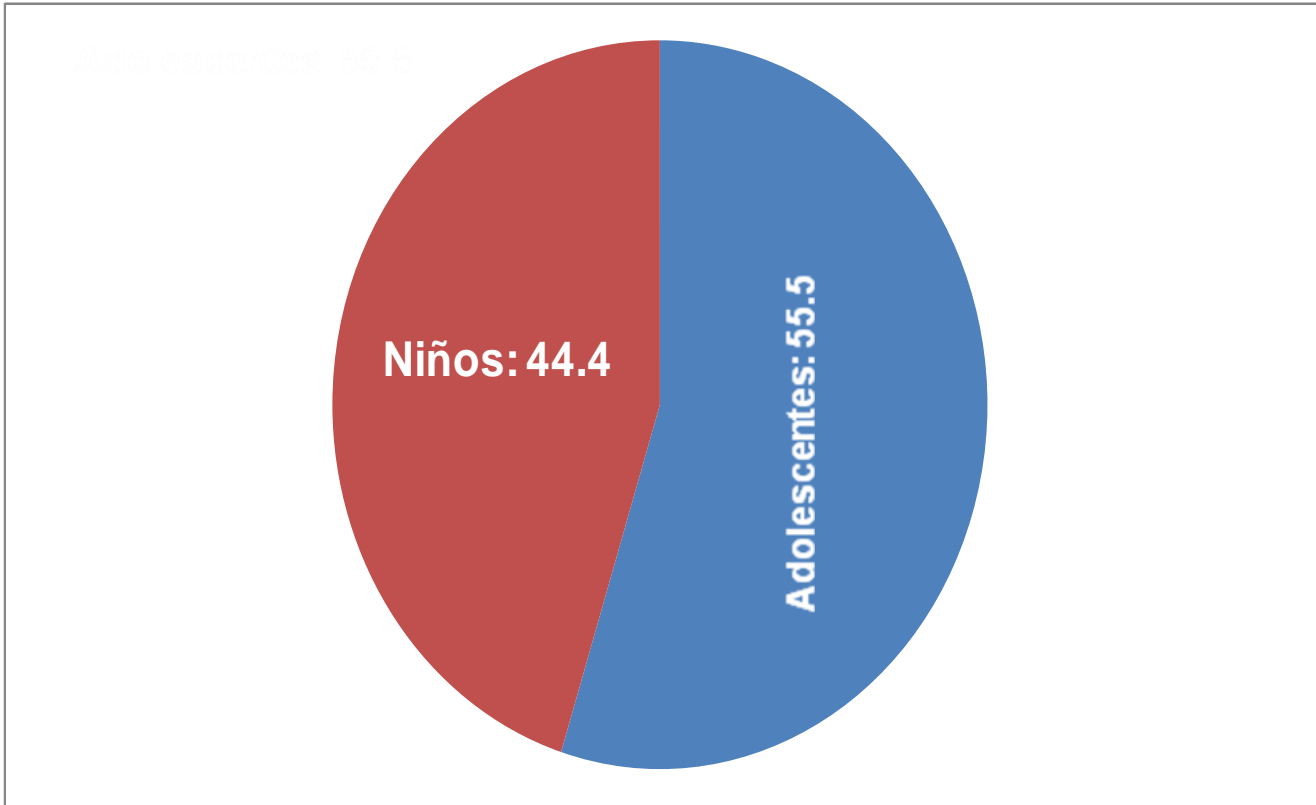

INDICADORES DE GESTION DEL CENTRO CULTURAL DEL TERCER TRIMESTRE DE 2011

Población que asistió a los talleres de curso de verano Taller de Marimba

Total de Población: 110

Programa de Desarrollo Municipal (I.E.C, CONACULTA)

Total de población: 100

Población que asistió al taller de pintura Libre Creación

Total de Población: 84

Población que asistió a las presentaciones de la Marimba Lira de Villahermosa del C.C.V.

Total de Población: 16,710

Población que asistió al curso de verano Taller de pintura

Total de Población : 300

Población que asistió a la Reinauguración de la Casa de Arte Popular en La ranchería Buena Vista II

Total de Población 400

Población que asistió a las Tamborileadas (Andanzas por la zona luz)

Total de Población: 400

Población que asistió a la exposición pictórica (Parque los Guacamayos)

Total de Población: 200

Población que asistió al Taller de Títeres