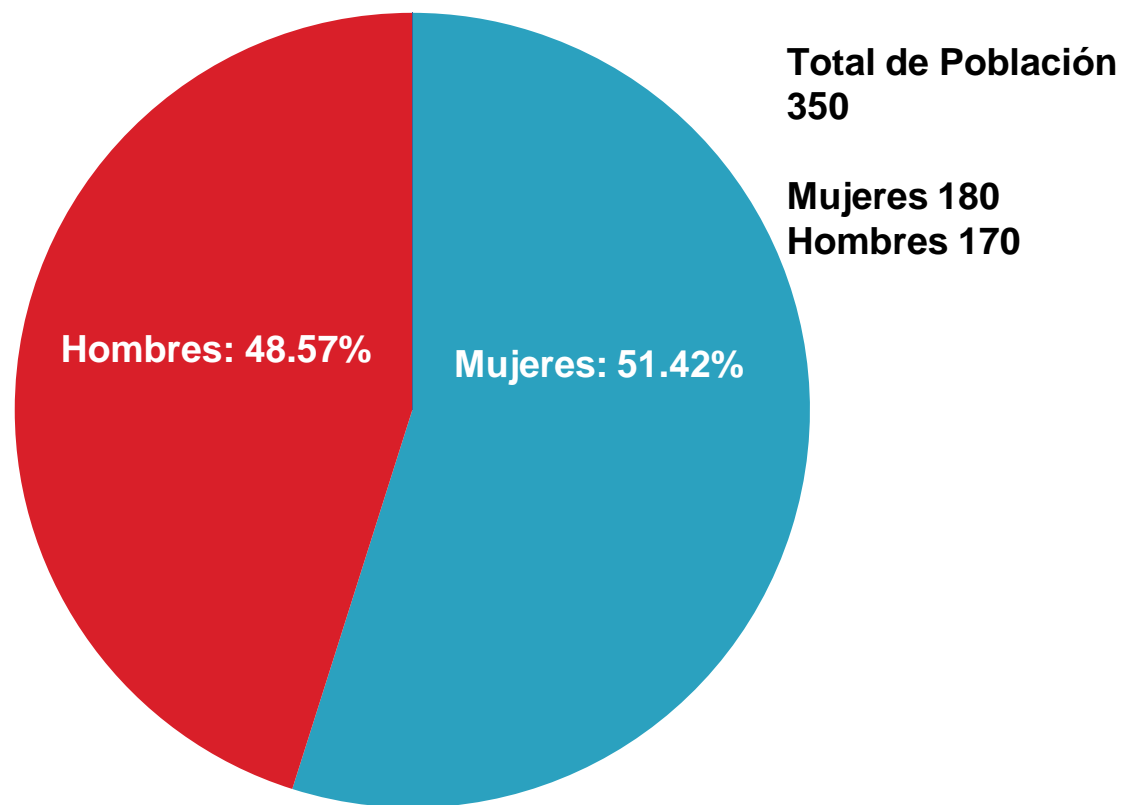

Total de Población
195

Adolescente 88
Niños 107

**Población que asistió al Taller de Danza Folklórica del
Centro Cultural Villahermosa
Tercer Trimestre 2012**

Población que asistió a las **Exposiciones Pictóricas del Centro Cultural Villahermosa**
Tercer Trimestre 2012

**Total de Población
750**

**Mujeres 480
Hombres 270**

Hombres: 36.0%

Mujeres: 64.0%

Población que asistió a **Eventos Culturales** (Conciertos Musicales y Obras de Teatro)
Centro Cultural Villahermosa
Tercer Trimestre 2012

**Población que asistió a Eventos Particulares (Graduaciones, Toma de Protesta)
en el Centro Cultural Villahermosa**
Tercer Trimestre 2012

Población que asistió a las Salas de las Exposiciones en el
Centro Cultural Villahermosa
Tercer Trimestre 2012