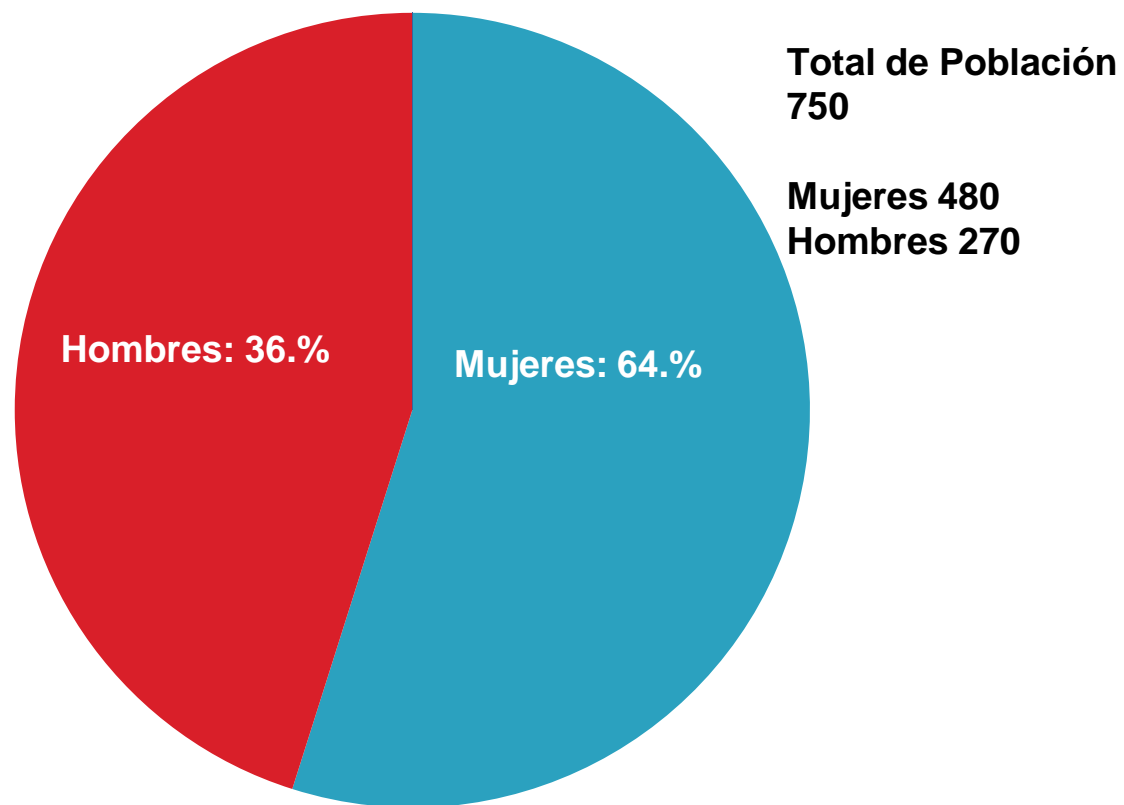

Centro Cultural Villahermosa

*Subdirección de Cultura.
Dirección: Madero Esquina Zaragoza*

**Población que asistió al Taller de pintura libre creación.
Tercer Trimestre 2012**

Población que asistió al **Taller de Marimba del Centro Cultural Villahermosa**
Tercer Trimestre 2012

Total de Población
195

Adolescente 88
Niños 107

**Población que asistió al Taller de Danza Folklórica del
Centro Cultural Villahermosa
Tercer Trimestre 2012**

Población que asistió a las **Exposiciones Pictóricas del Centro Cultural Villahermosa**
Tercer Trimestre 2012

**Total de Población
750**

**Mujeres 480
Hombres 270**

Hombres: 36.0%

Mujeres: 64.0%

Población que asistió a **Eventos Culturales** (Conciertos Musicales y Obras de Teatro)
Centro Cultural Villahermosa
Tercer Trimestre 2012