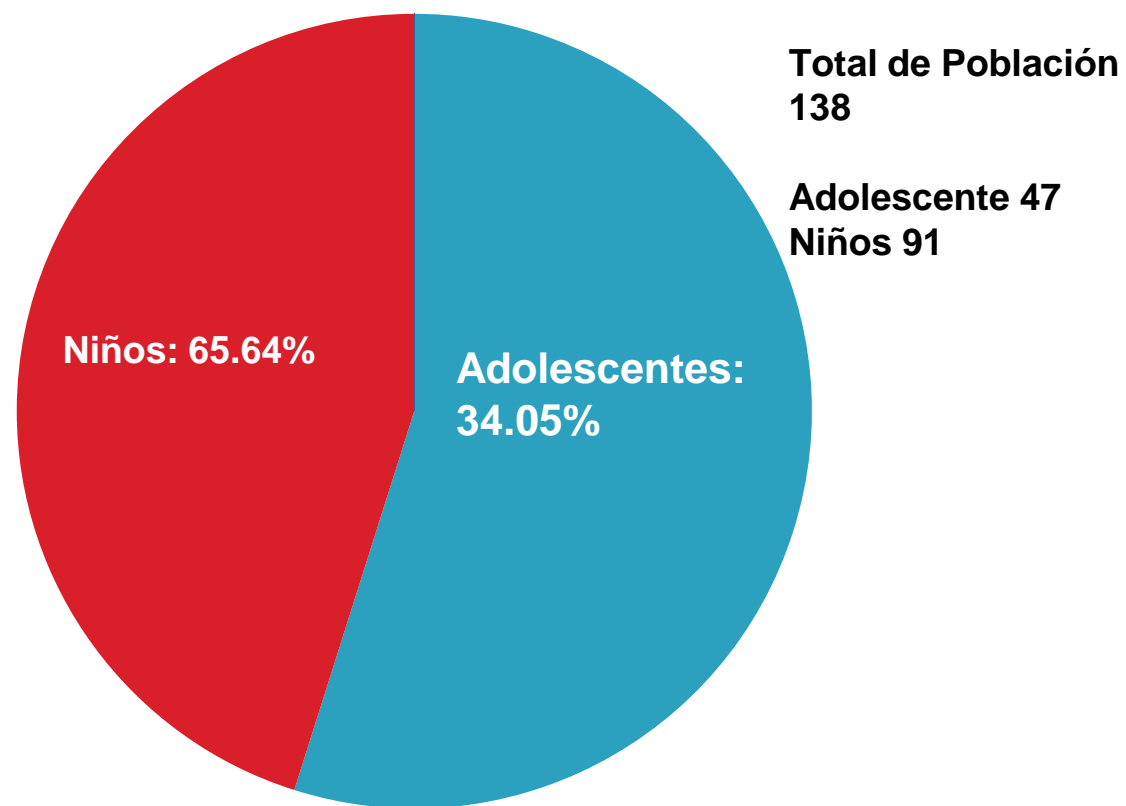

Centro Cultural Villahermosa

*Subdirección de Cultura.
Dirección: Madero Esquina Zaragoza*

**Población que asistió al Taller de pintura libre creación.
Tercer Trimestre 2012**

Población que asistió al **Taller de Marimba del Centro Cultural Villahermosa**
Tercer Trimestre 2012

Total de Población
195

Adolescente 88
Niños 107

**Población que asistió al Taller de Danza Folklórica del
Centro Cultural Villahermosa
Tercer Trimestre 2012**

Población que asistió a las **Exposiciones Pictóricas del Centro Cultural Villahermosa**
Tercer Trimestre 2012

**Total de Población
750**

**Mujeres 480
Hombres 270**

Hombres: 36.0%

Mujeres: 64.0%

Población que asistió a **Eventos Culturales** (Conciertos Musicales y Obras de Teatro)
Centro Cultural Villahermosa
Tercer Trimestre 2012

Total de Población: 230
Niñas 106
Niños 105
Adultos 19