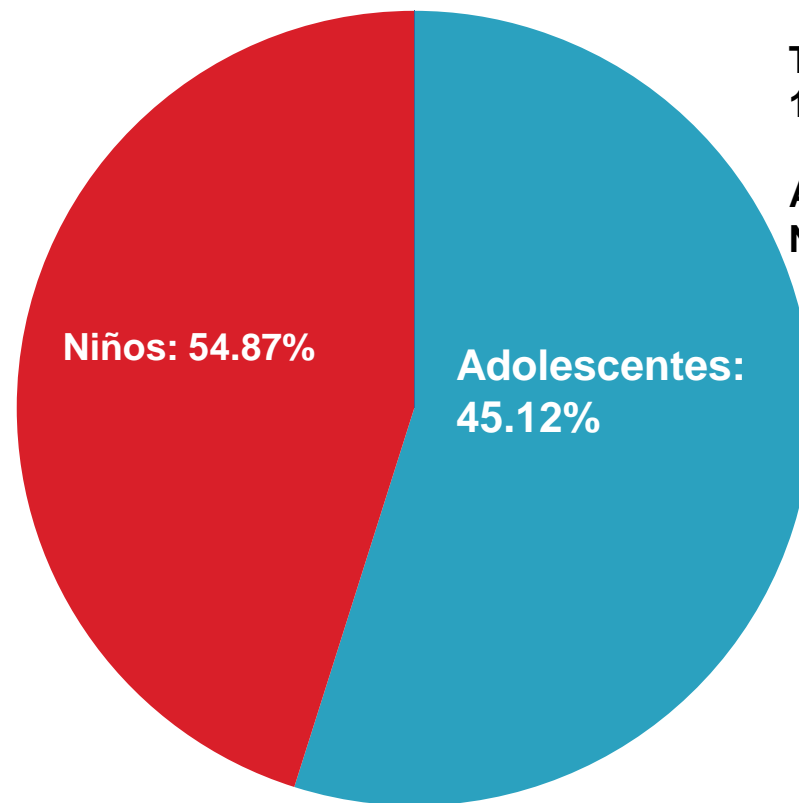

Centro Cultural Villahermosa

*Subdirección de Cultura.
Dirección: Madero Esquina Zaragoza*

**Población que asistió al Taller de pintura libre creación.
Tercer Trimestre 2012**

Población que asistió al **Taller de Marimba del Centro Cultural Villahermosa**
Tercer Trimestre 2012

Total de Población
195

Adolescente 88
Niños 107

**Población que asistió al Taller de Danza Folklórica del
Centro Cultural Villahermosa
Tercer Trimestre 2012**

Población que asistió a las **Exposiciones Pictóricas del Centro Cultural Villahermosa**
Tercer Trimestre 2012

**Total de Población
750**

**Mujeres 480
Hombres 270**

Hombres: 36.0%

Mujeres: 64.0%

Población que asistió a **Eventos Culturales** (Conciertos Musicales y Obras de Teatro)
Centro Cultural Villahermosa
Tercer Trimestre 2012

Total de Población: 230
Niñas 106
Niños 105
Adultos 19