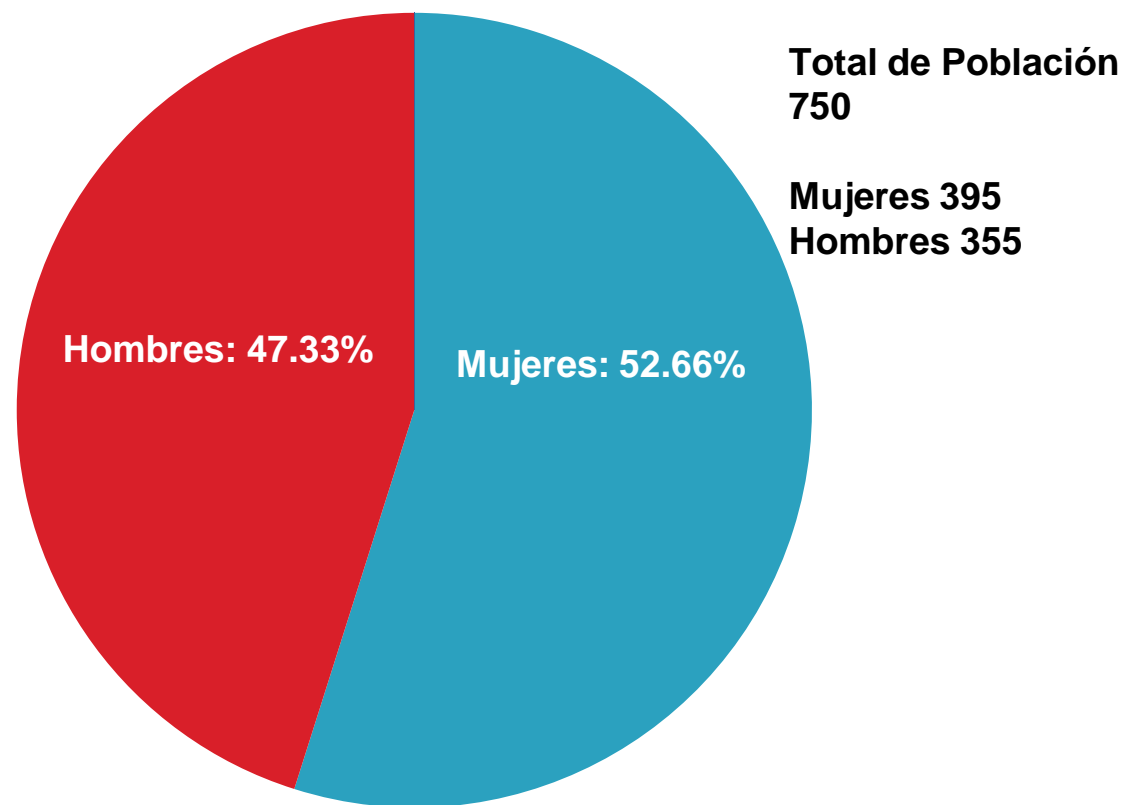

Centro Cultural Villahermosa

*Subdirección de Cultura.
Dirección: Madero Esquina Zaragoza*

**Población que asistió al Taller de pintura libre creación.
Tercer Trimestre 2012**

Población que asistió al **Taller de Marimba del Centro Cultural Villahermosa**
Tercer Trimestre 2012

Total de Población
195

Adolescente 88
Niños 107

**Población que asistió al Taller de Danza Folklórica del
Centro Cultural Villahermosa
Tercer Trimestre 2012**

Población que asistió a las **Exposiciones Pictóricas del Centro Cultural Villahermosa**
Tercer Trimestre 2012

**Total de Población
750**

**Mujeres 480
Hombres 270**

Hombres: 36.0%

Mujeres: 64.0%

Población que asistió a **Eventos Culturales** (Conciertos Musicales y Obras de Teatro)
Centro Cultural Villahermosa
Tercer Trimestre 2012