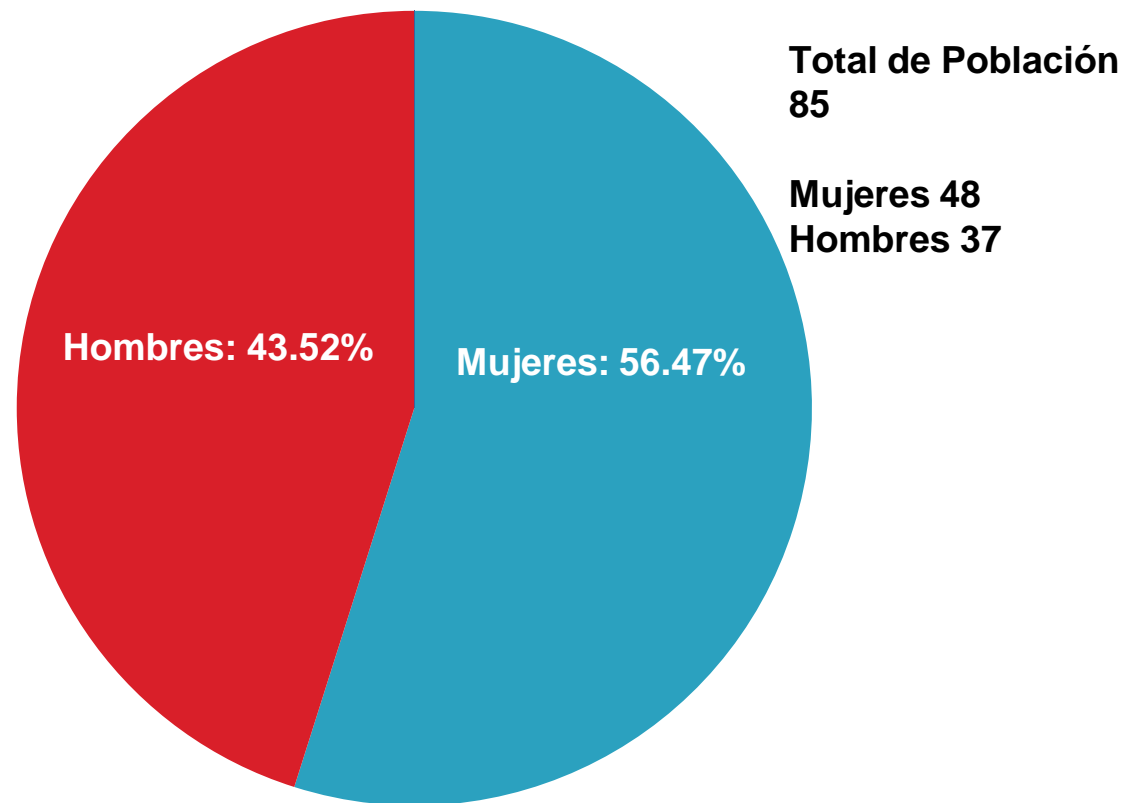

Centro Cultural Villahermosa

*Subdirección de Cultura.
Dirección: Madero Esquina Zaragoza*

**Población que asistió al Taller de pintura libre creación.
Tercer Trimestre 2012**

Población que asistió al **Taller de Marimba del Centro Cultural Villahermosa**
Tercer Trimestre 2012

Total de Población
195

Adolescente 88
Niños 107

**Población que asistió al Taller de Danza Folklórica del
Centro Cultural Villahermosa
Tercer Trimestre 2012**

Población que asistió a las **Exposiciones Pictóricas del Centro Cultural Villahermosa**
Tercer Trimestre 2012

**Total de Población
750**

**Mujeres 480
Hombres 270**

Hombres: 36.0%

Mujeres: 64.0%

Población que asistió a **Eventos Culturales** (Conciertos Musicales y Obras de Teatro)
Centro Cultural Villahermosa
Tercer Trimestre 2012