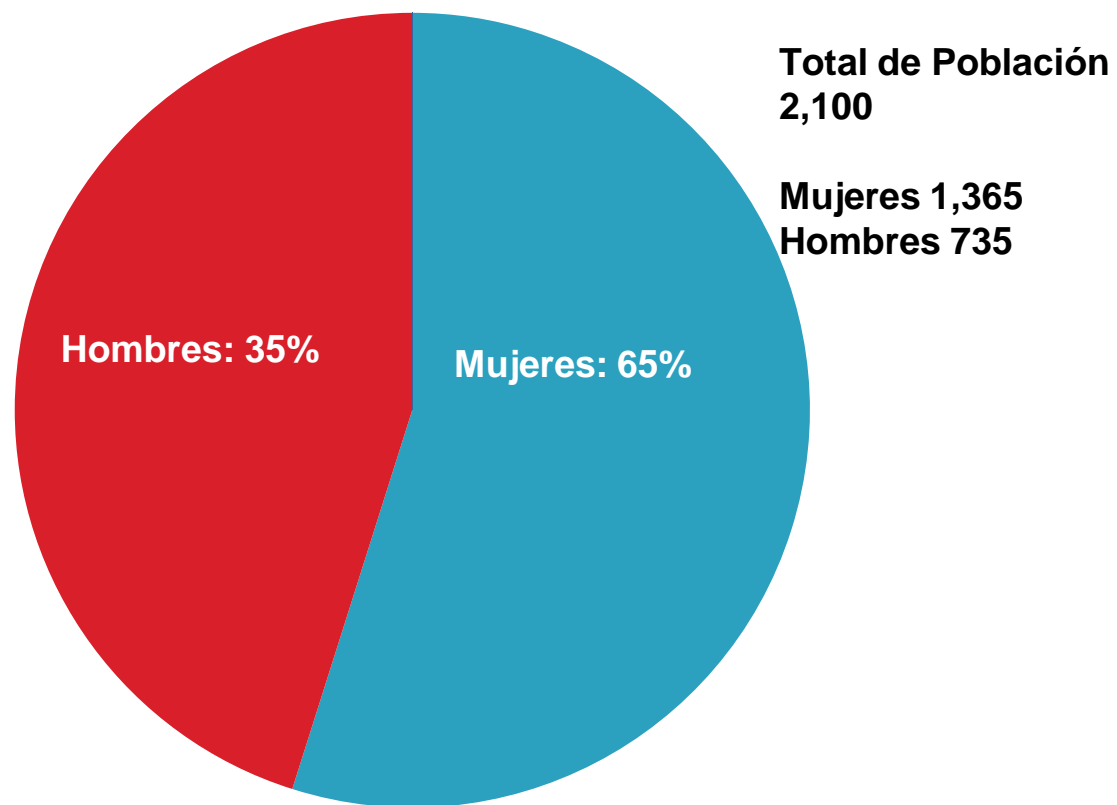

Total de Población
195

Adolescente 88
Niños 107

**Población que asistió al Taller de Danza Folklórica del
Centro Cultural Villahermosa
Tercer Trimestre 2012**

Población que asistió a las **Exposiciones Pictóricas del Centro Cultural Villahermosa**
Tercer Trimestre 2012

**Total de Población
750**

**Mujeres 480
Hombres 270**

Hombres: 36.0%

Mujeres: 64.0%

Población que asistió a **Eventos Culturales** (Conciertos Musicales y Obras de Teatro)
Centro Cultural Villahermosa
Tercer Trimestre 2012

**Población que asistió a Eventos Particulares (Graduaciones, Toma de Protesta)
en el Centro Cultural Villahermosa**
Tercer Trimestre 2012

Población que asistió a las Salas de las Exposiciones en el
Centro Cultural Villahermosa
Tercer Trimestre 2012