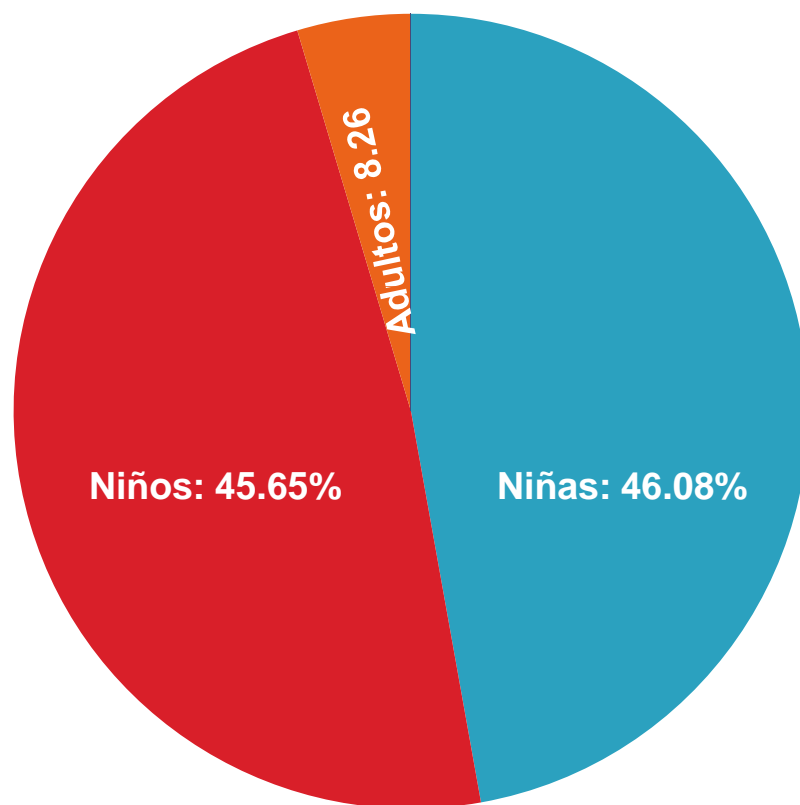

**Total de Población
750**

**Mujeres 480
Hombres 270**

Hombres: 36.0%

Mujeres: 64.0%

Población que asistió a **Eventos Culturales** (Conciertos Musicales y Obras de Teatro)
Centro Cultural Villahermosa
Tercer Trimestre 2012

**Población que asistió a Eventos Particulares (Graduaciones, Toma de Protesta)
en el Centro Cultural Villahermosa**
Tercer Trimestre 2012

Población que asistió a las Salas de las Exposiciones en el
Centro Cultural Villahermosa
Tercer Trimestre 2012

Total de Población
2,100

Mujeres 1,365
Hombres 735

Hombres: 35%

Mujeres: 65%

**Población que asistió al Taller de Pintura del
Centro Cultural Villahermosa
Tercer Trimestre 2012**

Población que asistió a los Cursos de Verano
Centro Cultural Villahermosa
Tercer Trimestre 2012

Total de Población: 230
Niñas 106
Niños 105
Adultos 19