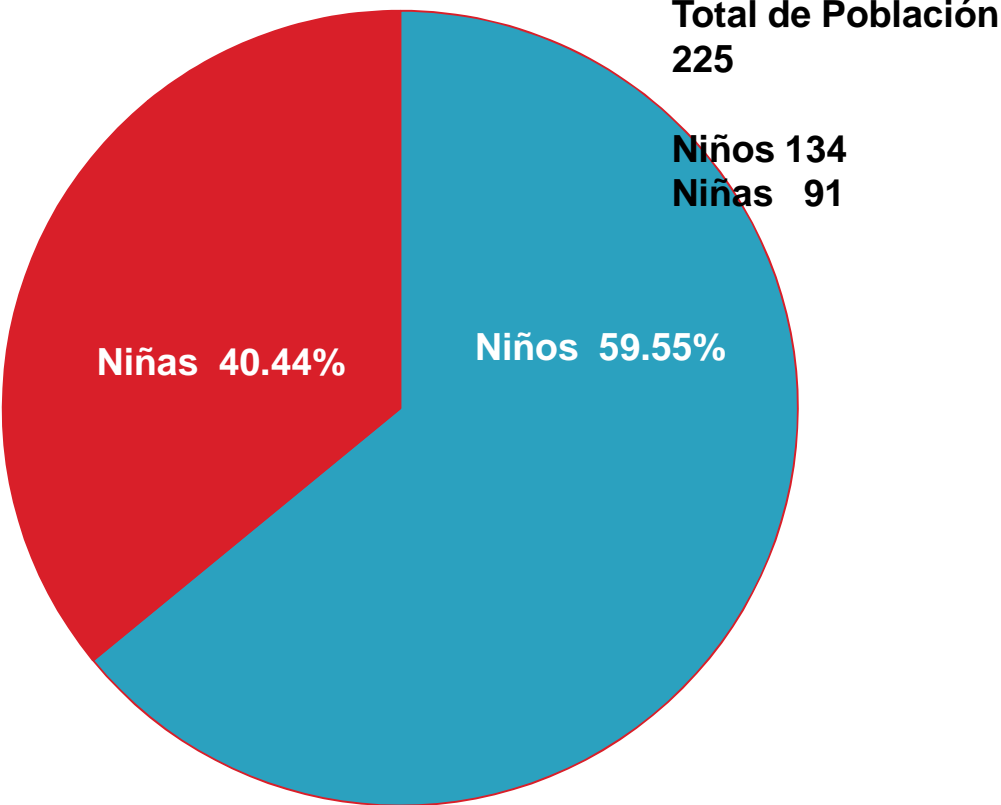

**Total de Población
750**

**Mujeres 480
Hombres 270**

Hombres: 36.0%

Mujeres: 64.0%

Población que asistió a **Eventos Culturales** (Conciertos Musicales y Obras de Teatro)
Centro Cultural Villahermosa
Tercer Trimestre 2012

**Población que asistió a Eventos Particulares (Graduaciones, Toma de Protesta)
en el Centro Cultural Villahermosa**
Tercer Trimestre 2012

Población que asistió a las Salas de las Exposiciones en el
Centro Cultural Villahermosa
Tercer Trimestre 2012

Total de Población
2,100

Mujeres 1,365
Hombres 735

Hombres: 35%

Mujeres: 65%

**Población que asistió al Taller de Pintura del
Centro Cultural Villahermosa
Tercer Trimestre 2012**

Población que asistió a los Cursos de Verano
Centro Cultural Villahermosa
Tercer Trimestre 2012

Total de Población: 230
Niñas 106
Niños 105
Adultos 19