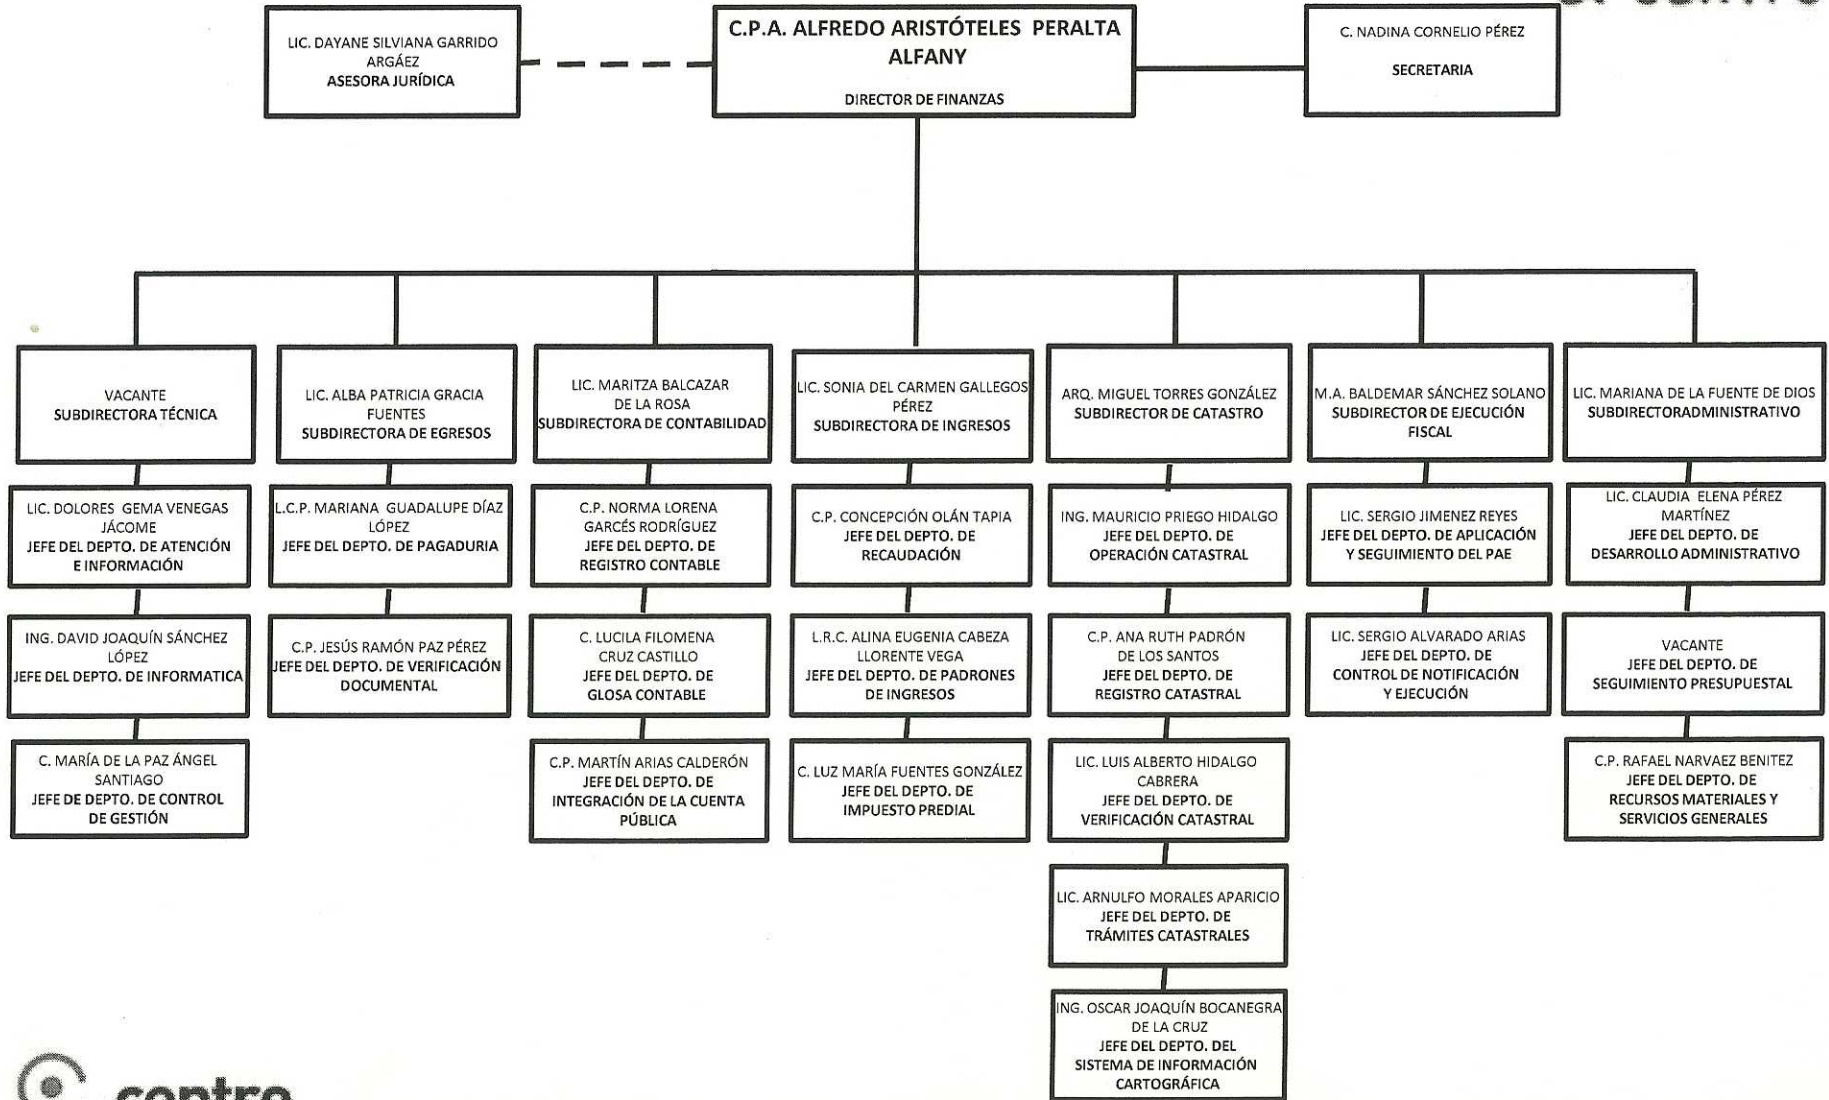

ORGANIGRAMA

*Todos somos
el Centro*

UBICACIÓN DE LA UNIDAD

HORARIO DE ATENCIÓN AL PÚBLICO

PROLONGACIÓN DE PASEO TABASCO, NO. 1401 COL. TABASCO 2000 CP. 86035

Lunes a Viernes

9:00 a 15:00 hrs., Sábados de 9:00 a 13:00 hrs.