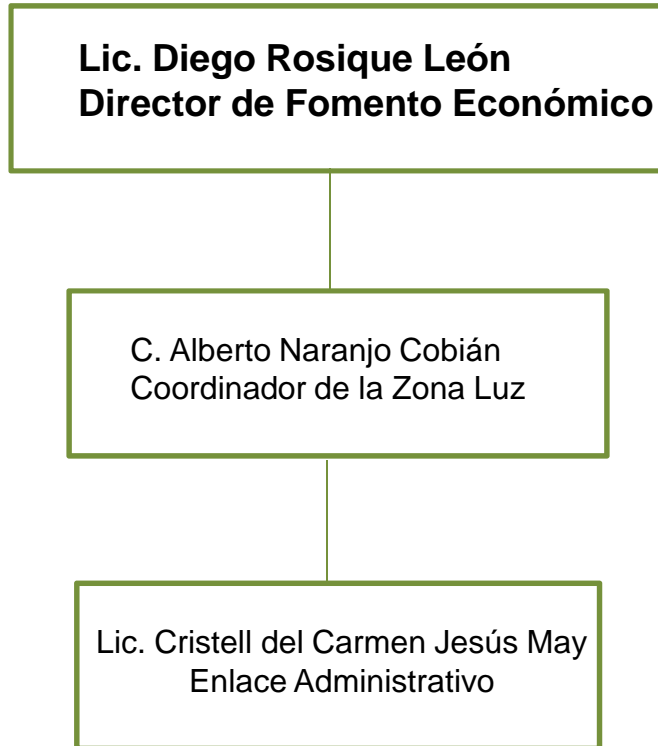

COORDINACION DE ZONA LUZ

*Todos somos
el Centro*

UBICACIÓN DE LA UNIDAD

ALDAMA No. 523 DESPACHO 104 COL. CENTRO CP. 86000

HORARIO DE ATENCIÓN AL PÚBLICO

Lunes a Viernes 9:00 a 15.00 hrs., Sábados de 9:00 a 13:00 hrs.