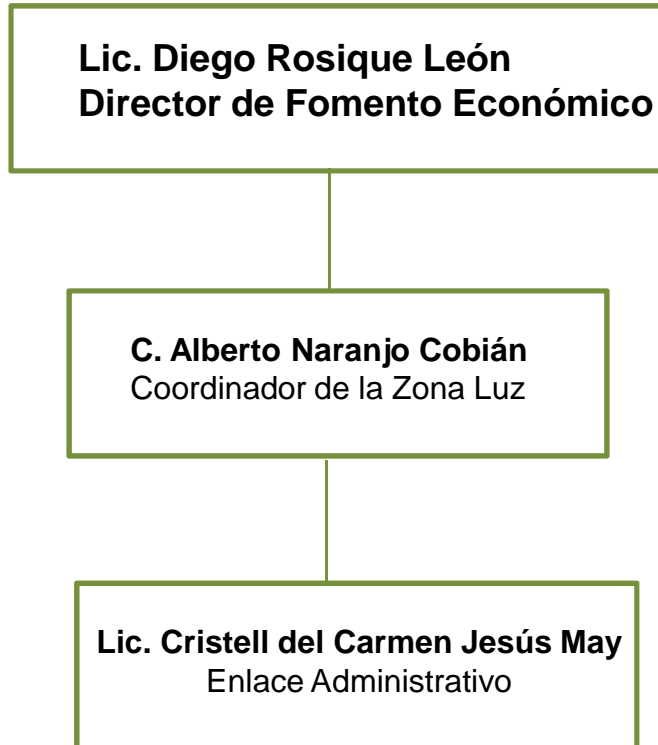

COORDINACIÓN DE ZONA LUZ

*Todos somos
el Centro*

UBICACIÓN DE LA UNIDAD

ALDAMA No. 523 DESPACHO 104 COL. CENTRO CP. 86000

HORARIO DE ATENCIÓN AL PÚBLICO

Lunes a Viernes 9:00 a 17:00 hrs., Sábados de 9:00 a 13:00 hrs.