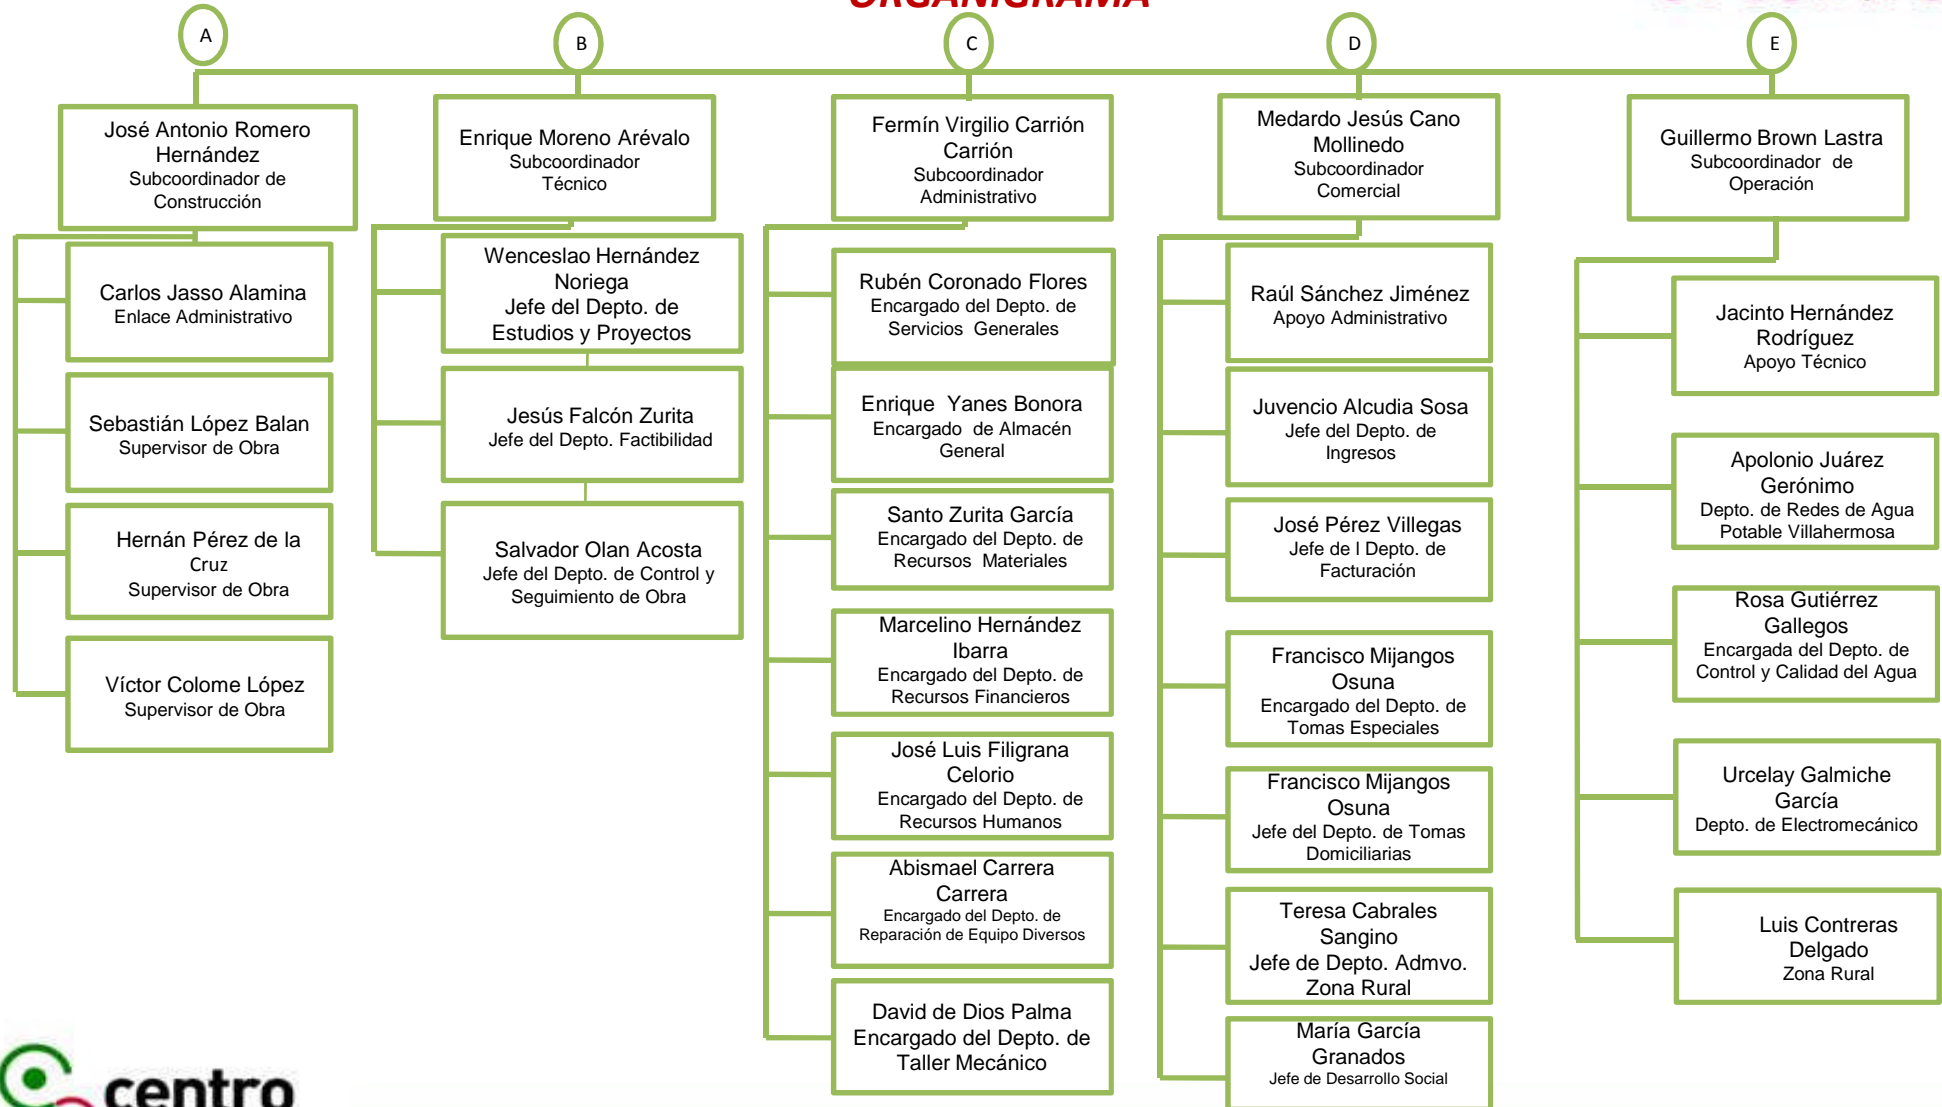

ORGANIGRAMA

UBICACIÓN DE LA UNIDAD

HORARIO DE ATENCIÓN AL PÚBLICO

SISTEMA DE AGUA Y SANEAMIENTO

Todos somos el Centro

ORGANIGRAMA

UBICACIÓN DE LA UNIDAD

HORARIO DE ATENCIÓN AL PÚBLICO