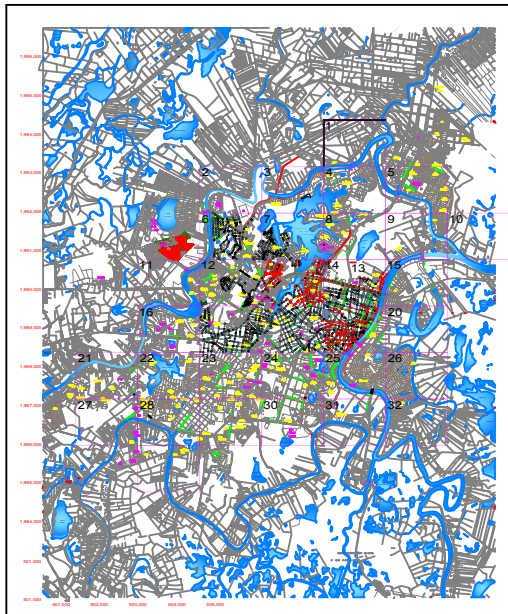

FORMATO 110 x 90 CMS., ESCALA 1:7000

CONFIGURACION DE PUNTOS

	ROJO	0.15
	AMARILLO	0.30
	VERDE	0.30
	AZUL	0.15
	MAGENTA	0.50
	BLANCO	0.20
	GRIS (8)	0.10

FORMATO 110 x 90 CMS., ESCALA 1:7000

CONFIGURACION DE PUNTOS

■	ROJO	0.15
■	AMARILLO	0.30
■	VERDE	0.30
■	AZUL	0.15
■	MAGENTA	0.50
■	BLANCO	0.20
■	GRIS (8)	0.10