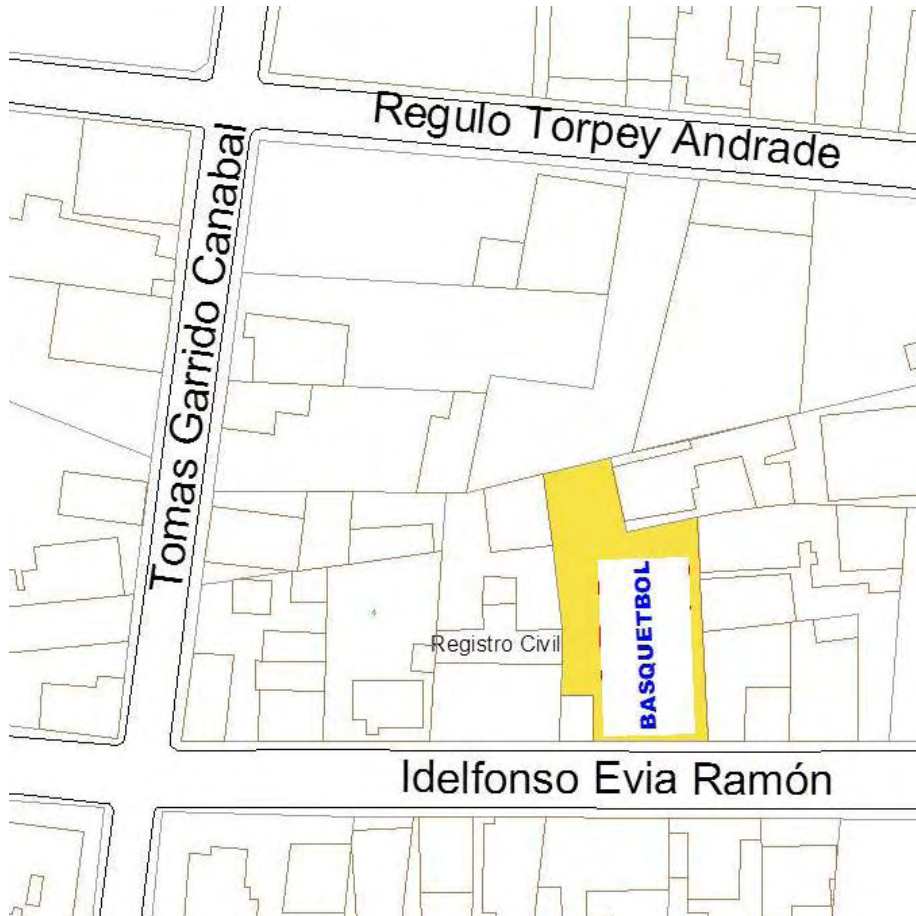

Cancha Macultepec

Información Técnica

Cancha

Ubicación: (A Un Costado De Registro Civil/Correos)
Villa Macultepec

Infraestructura

Luminarias 2 Arbortantes T. Látigo	Reflectores 2	Kioscos 0	Bancas: 0	Muro Acometida 1
Baños 0	Canchas 1	Tableros 2	Papeleras 0	Fuentes 0
Motor Bomba 0	Concesión 0	Juegos Infantiles 0	Otros 0	

Personal Adscrito: 0

Base:

Eventual:

Observaciones

- •**Reflectores:** Los reflectores se encuentran instalados en un solo poste.
- •**Muro Acometida:** el muro acometida se ubica directamente en el poste del tablero de basquetbol .