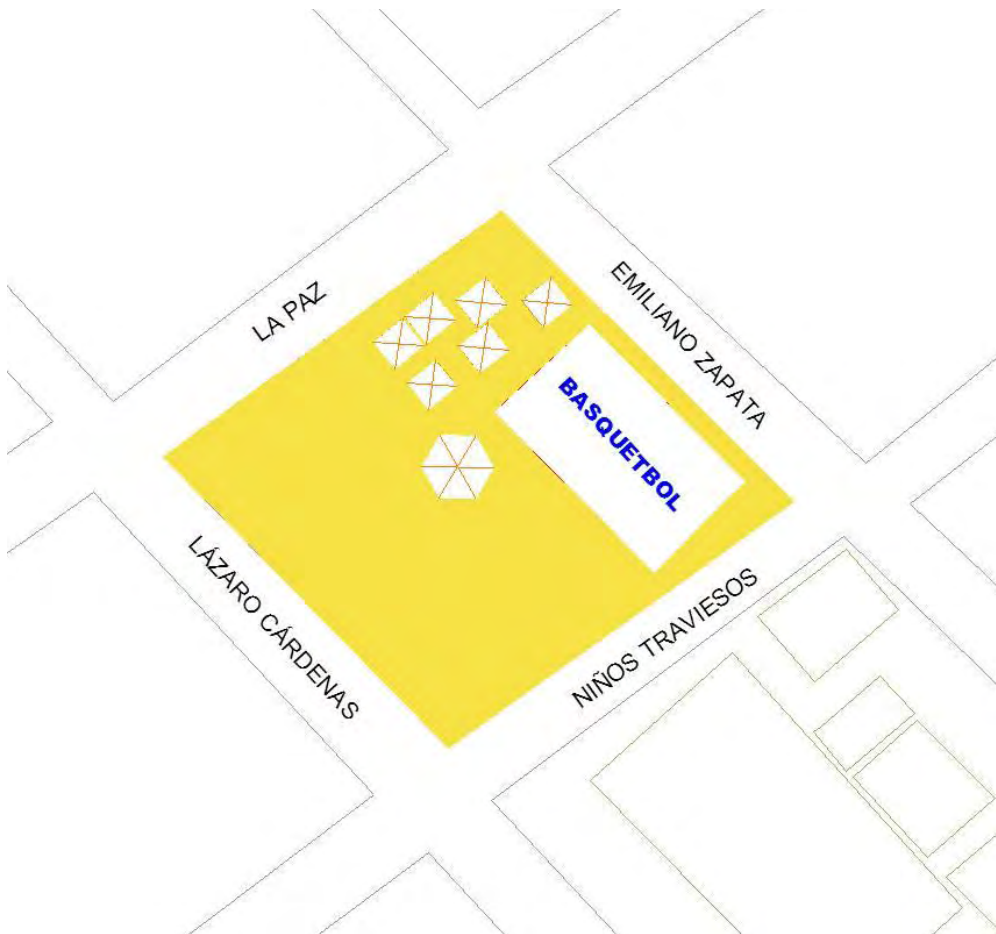

Parque Buena Vista 1ª Sección

Información Técnica

Parque Mediano

Ubicación: Calle Emiliano Zapata, La Paz, Lázaro Cárdenas Y Niños Traviesos; Ra. Buena Vista 1ra Sección, Tamulté De Las Sabanas

Infraestructura

Luminarias 12 T. Farol	Reflectores 3	Kioscos 6	Bancas: 22 Fierro	Muro Acometida 1

Baños 0	Canchas 1 Basquetbol	Tableros 2	Papeleras 0	Fuentes 0

Motor Bomba 0	Concesión 2 + 1	Juegos Infantiles 3	Otros 7 Jardineras 1 Kiosco Central 1 Asta Bandera

Personal Adscrito

Base:

Eventual:

Observaciones

- **Juegos Infantiles:** 1 Columpio con 3 Asientos, 1 Sube y Baja con 2 Tubulares y 1 Resbaladilla.
- **Concesiones:** Hay 2 Concesiones más 1 Puesto semifijo dentro del Parque.
- **Reflectores:** 1 Poste con 3 Reflectores.