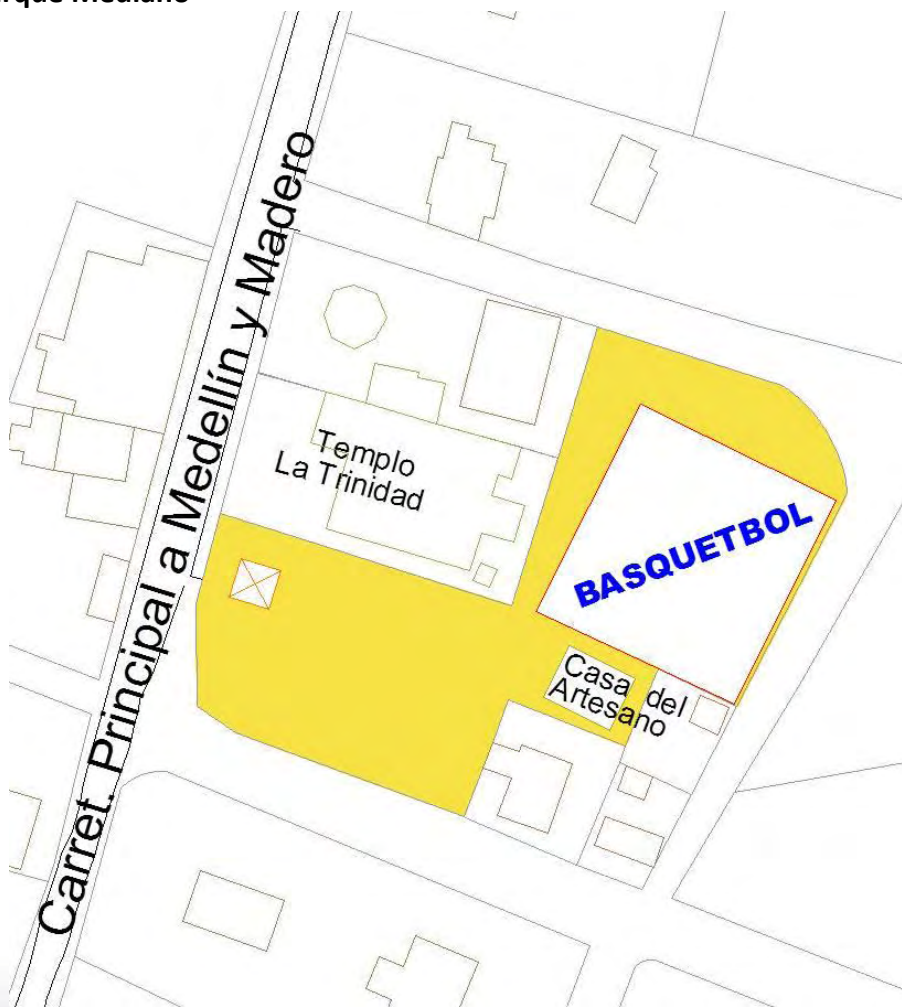

Parque Medellín Y Madero 2a

Información Técnica

Parque Mediano

Ubicación: Carretera Principal,
R/A Medellín Y Madero 2a Secc.

Infraestructura

Luminarias 6 T. Farol, 2 Arbortantes T. Látigo	Reflectores 2	Kioscos 1Kiosco Central	Bancas: 15 Fierro	Muro Acometida 1
Baños 0	Canchas 1 Basquetbol	Tableros 2	Papeleras 0	Fuentes 0
Motor Bomba 0	Concesión 0	Juegos Infantiles 5	Otros 0	