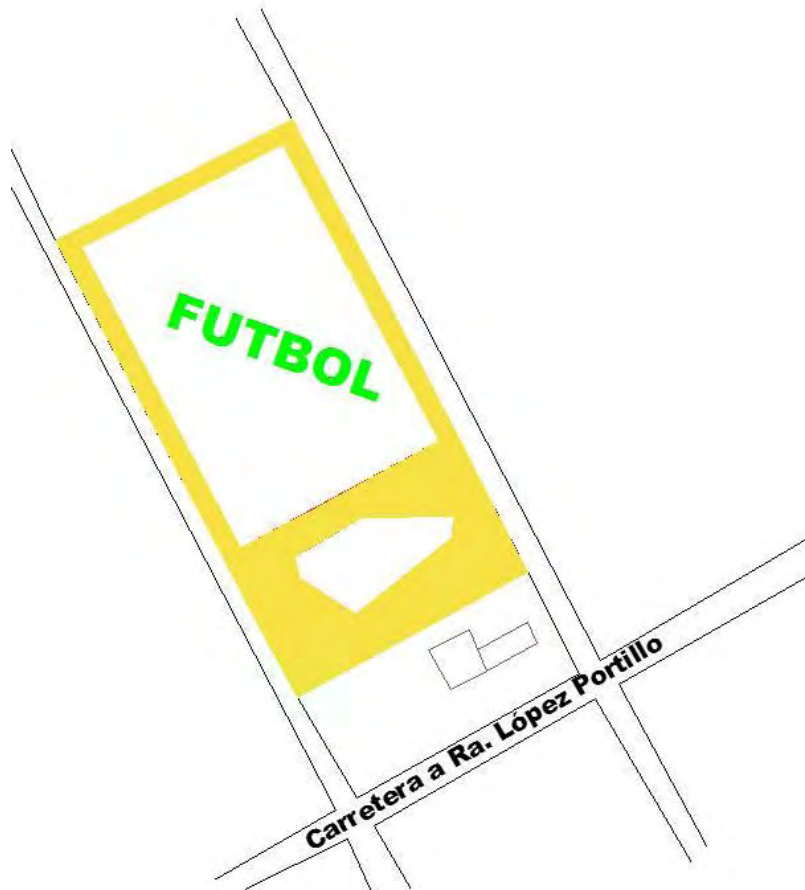

Parque José López Portillo

Información Técnica

Parque Grande

Ubicación: Calle Miguel Hidalgo Y Calle Leandro Rovirosa, R/A López Portillo

Infraestructura

Luminarias 2 T. Farol	Reflectores 6	Kioscos 0	Bancas: 2 Fierro	Muro Acometida 0
Baños 0	Canchas 1 Futbol	Tableros 0	Papeleras 0	Fuentes 0
Motor Bomba 0	Concesión 0	Juegos Infantiles 4	Otros 0	