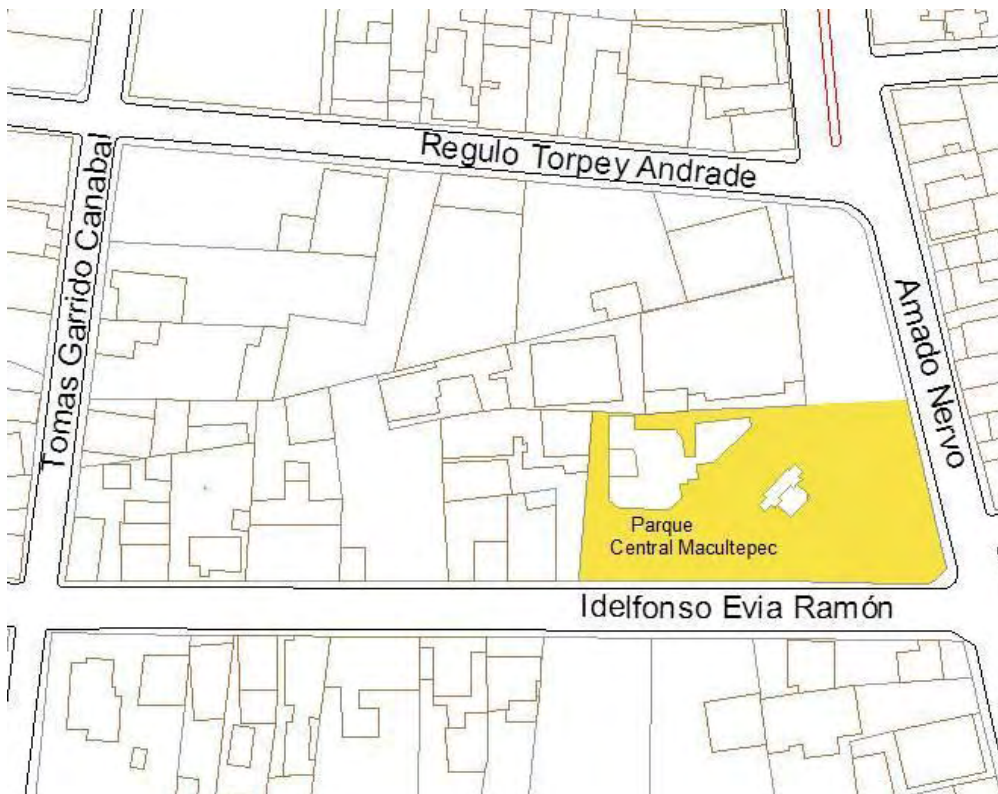

Parque Grande

Ubicación: Calle Amado Nervo e Idelfonso Evia;
Villa Macultepec

Infraestructura

Luminarias 10 T. Farol	Reflectores 0	Kioscos 0	Bancas: 8 Concreto 12 Fierro	Muro Acometida 1
Baños 2 H y M	Canchas 1 Futbol	Tableros 0	Papeleras 0	Fuentes 1
Motor Bomba 0	Concesión 1	Juegos Infantiles 5	Otros 10 Jardineras 1 Asta Bandera	