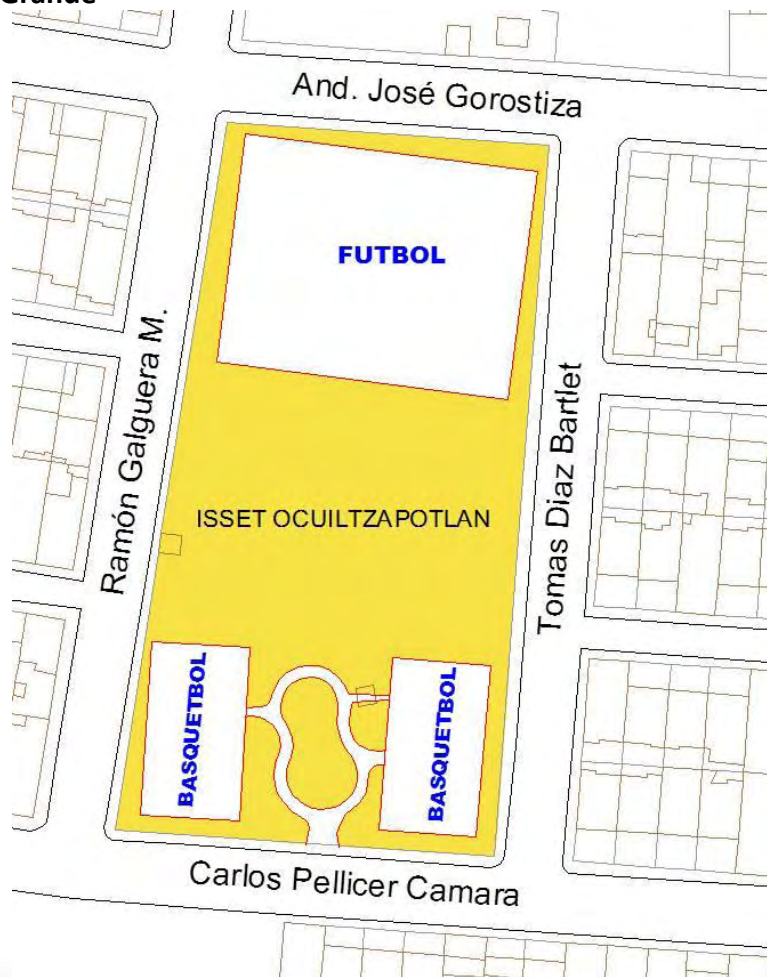

Parque ISSET Ocuilzapotlán

Información Técnica

Parque Grande

Ubicación: Calle Carlos Pellicer, Fracc. ISSET
Villa Ocuilzapotlán

Infraestructura

Luminarias 4 T. Bombón	Reflectores 8	Kioscos 1	Bancas: 2 Concreto	Muro Acometida 1
Baños 0	Canchas 1 Futbol y 2 Basquetbol	Tableros 4	Papeleras 0	Fuentes 0
Motor Bomba 0	Concesión 1	Juegos Infantiles 4	Otros 0	