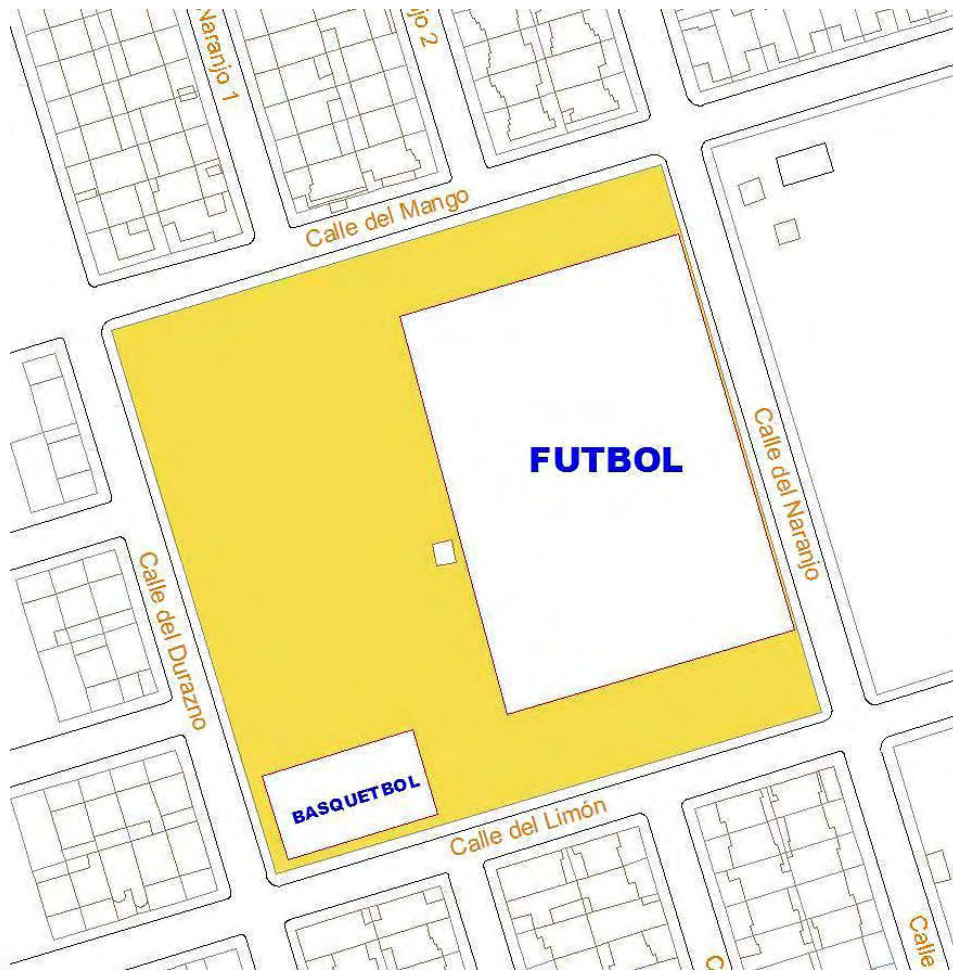

Deportivo El Almendro

Información Técnica

Parque Grande

Ubicación: Calle Mango, Calle Naranjo, Naranjo Y Durazno, Fracc. El Almendro; Ra. La Lima

Infraestructura

Luminarias 0	Reflectores 4	Kioscos 0	Bancas: 2 Concreto	Muro Acometida 1
Baños 0	Canchas 1 Futbol, 1 Basquetbol	Tableros 2	Papeleras 0	Fuentes 0
Motor Bomba 0	Concesión 0	Juegos Infantiles 0	Otros 2 Gradas Concreto	

Personal Adscrito: 0

Base:

Eventual:

Observaciones

- **Reflectores:** 2 Postes con 2 Reflectores C/U. en cancha de Basquetbol.