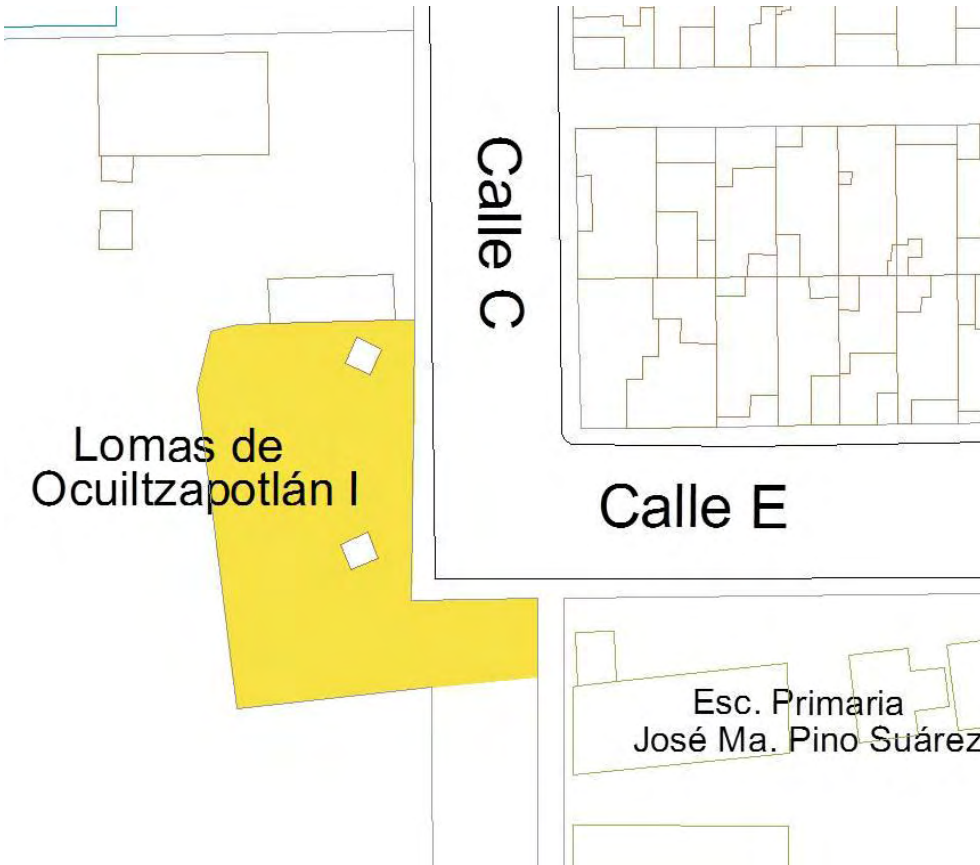

•**Reflectores:** 2 Postes con 2 Reflectores C/U.

Parque Lomas I

Información Técnica

Parque Chico

Ubicación: Km. 15 Por La Esc. Prim. José María Pino Suarez;
Lomas de Ocuilzapotlán 1

Infraestructura

Luminarias 4 T. Farol	Reflectores 0	Kioscos 2	Bancas: 0	Muro Acometida 1
Baños 0	Canchas 0	Tableros 0	Papeleras 0	Fuentes 0
Motor Bomba 0	Concesión 0	Juegos Infantiles 4	Otros 2 Pilastras 7 Mojoneras	