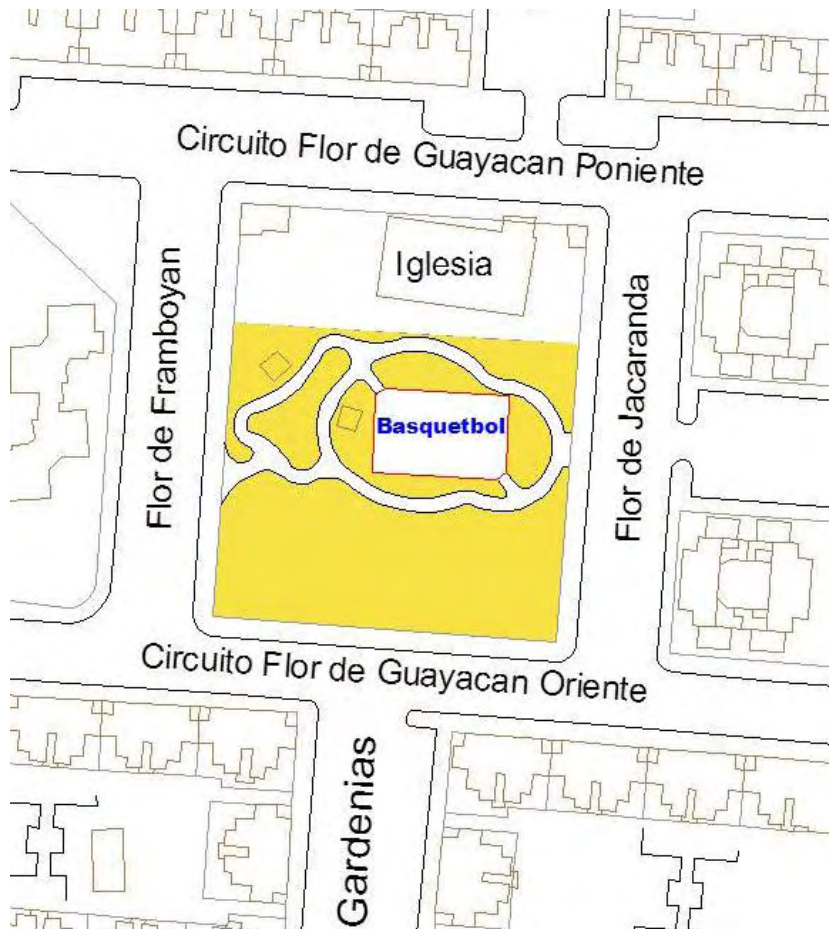

Parque Las Rosas

Información Técnica

Parque Chico

Ubicación: Fracc. Las Rosas (A Un Costado De La Iglesia); Villa Ocuiltzapotlán

Infraestructura

Luminarias 3 T. Bombón	Reflectores 4	Kioscos 2	Bancas: 0	Muro Acometida 1
Baños 0	Canchas 1	Tableros 2	Papeleras 0	Fuentes 0
Motor Bomba 0	Concesión 10 Puestos Semifijos	Juegos Infantiles 4	Otros 0	