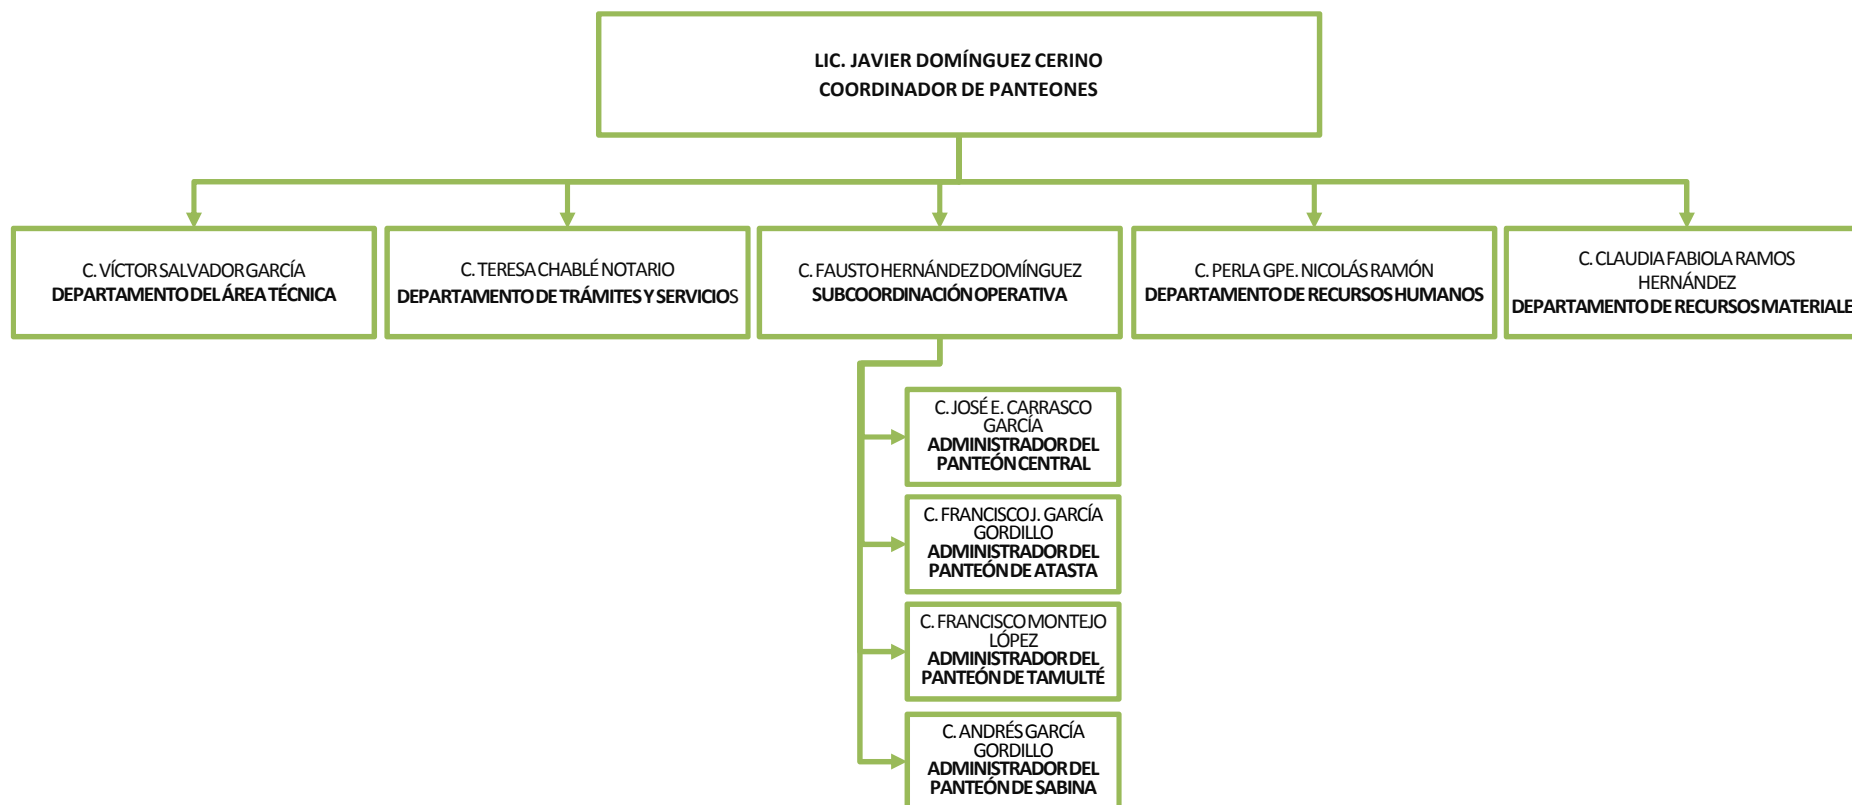

## COORDINACIÓN DE PANTEONES

*Todos somos  
el Centro*

UBICACIÓN DE LA UNIDAD

HORARIO DE ATENCIÓN AL PÚBLICO

PROLONGACIÓN DE PASEO TABASCO, NO. 1401 COL. TABASCO 2000 CP. 86035

Lunes a Viernes 9:00 a 15:00 hrs., Sábados de 9:00 a 13:00 hrs.