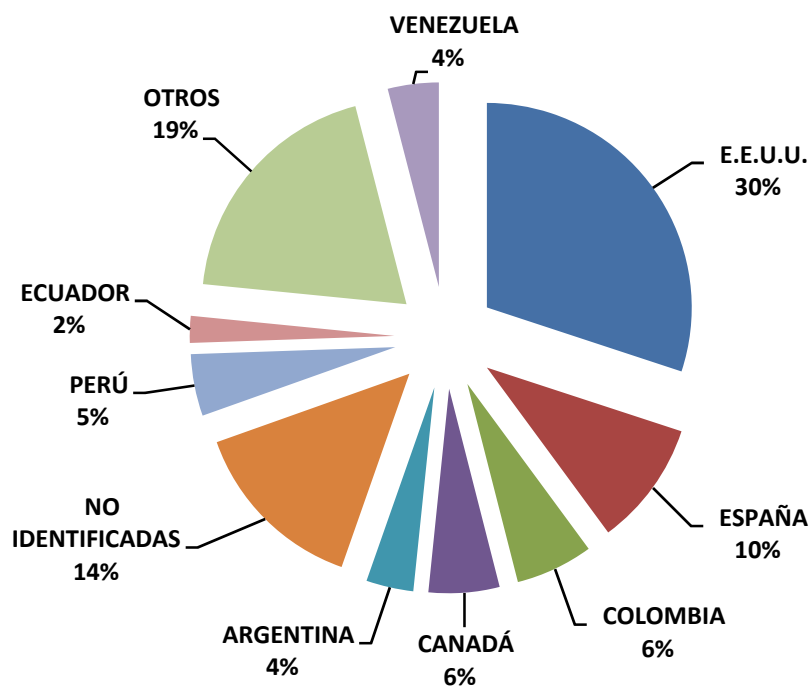

## INDICADORES DE GESTIÓN VISITAS INTERNACIONALES AL PORTAL

Enero - Marzo 2012

PAÍS	VISITAS
E.E.U.U.	707
ESPAÑA	232
COLOMBIA	144
CANADÁ	132
ARGENTINA	88
NO IDENTIFICADAS	334
PERÚ	115
ECUADOR	50
OTROS	456
VENEZUELA	95
<b>TOTAL</b>	<b>2,353</b>