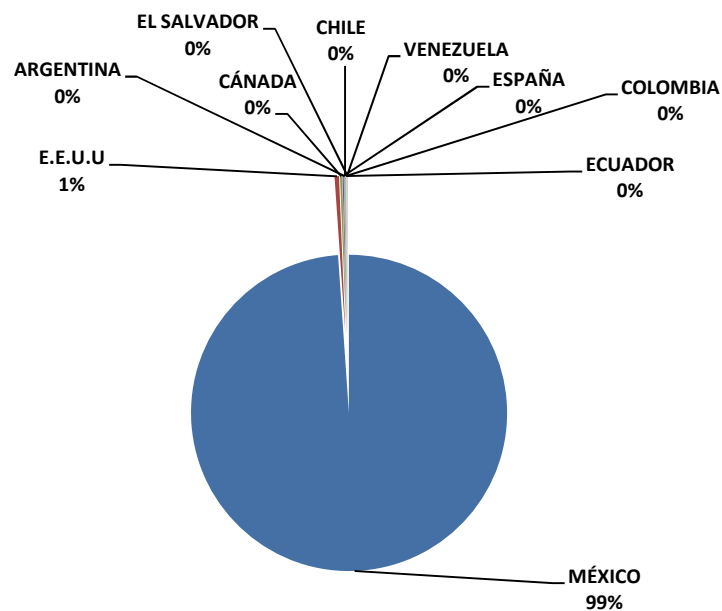

INDICADORES DE GESTIÓN DE VISITAS INTERNACIONALES AL PORTAL

Enero 2010

PAISES	VISITANTES
MÉXICO	4754
E.E.U.U	22
CÁNADA	10
ESPAÑA	6
ARGENTINA	3
CHILE	3
COLOMBIA	3
ECUADOR	2
VENEZUELA	2
EL SALVADOR	2
TOTAL	4807

INDICADORES DE GESTIÓN DE VISITAS INTERNACIONALES AL PORTAL

Enero 2010

PAISES	VISITANTES
E.E.U.U	22
CÁNADA	10
ESPAÑA	6
ARGENTINA	3
CHILE	3
COLOMBIA	3
ECUADOR	2
VENEZUELA	2
EL SALVADOR	2
TOTAL	53