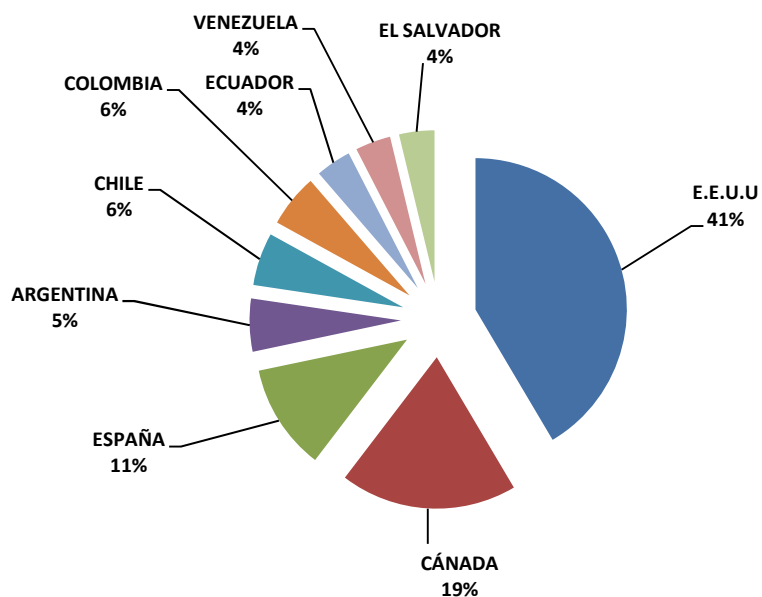

INDICADORES DE GESTIÓN DE VISITAS INTERNACIONALES AL PORTAL

Enero 2010

PAISES	VISITANTES
MÉXICO	4754
E.E.U.U	22
CÁNADA	10
ESPAÑA	6
ARGENTINA	3
CHILE	3
COLOMBIA	3
ECUADOR	2
VENEZUELA	2
EL SALVADOR	2
TOTAL	4807

INDICADORES DE GESTIÓN DE VISITAS INTERNACIONALES AL PORTAL

Enero 2010

PAISES	VISITANTES
E.E.U.U	22
CÁNADA	10
ESPAÑA	6
ARGENTINA	3
CHILE	3
COLOMBIA	3
ECUADOR	2
VENEZUELA	2
EL SALVADOR	2
TOTAL	53