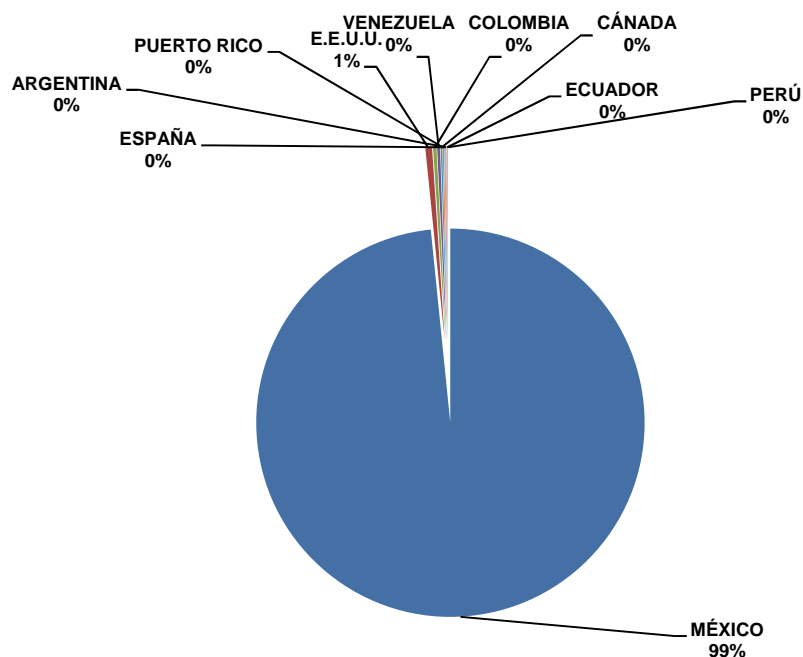

INDICADORES DE GESTIÓN DE VISITAS INTERNACIONALES AL PORTAL

Marzo 2010

PAÍS	VISITAS
MÉXICO	3526
E.E.U.U.	20
COLOMBIA	10
VENEZUELA	9
CÁNADA	4
PUERTO RICO	4
ESPAÑA	4
ARGENTINA	3
ECUADOR	2
PERÚ	2
TOTAL	3584

INDICADORES DE GESTIÓN DE VISITAS INTERNACIONALES AL PORTAL

Marzo 2010

PAÍS	VISITAS
E.E.U.U.	20
COLOMBIA	10
VENEZUELA	9
CÁNADA	4
PUERTO RICO	4
ESPAÑA	4
ARGENTINA	3
ECUADOR	2
PERÚ	2
TOTAL	58