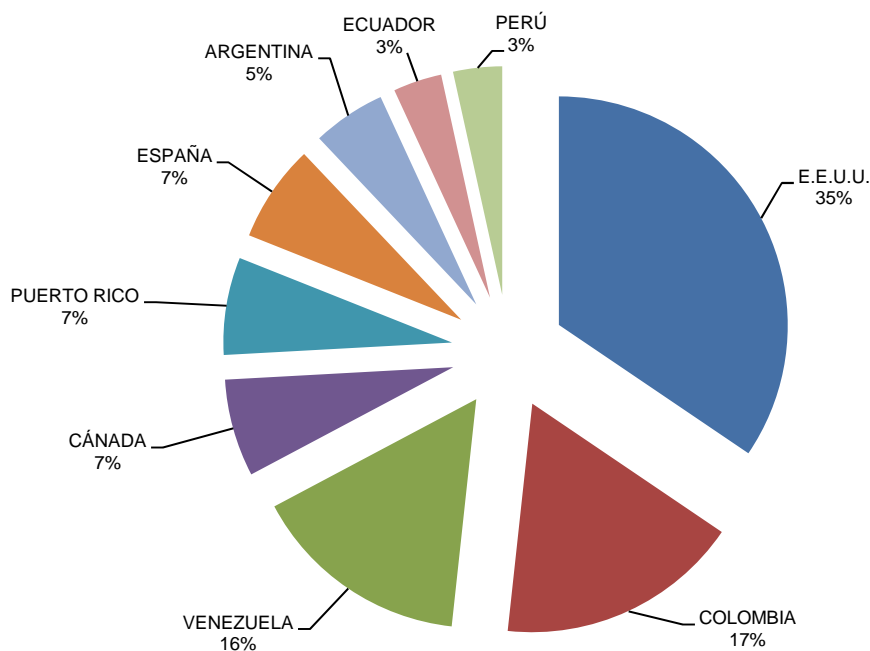

INDICADORES DE GESTIÓN DE VISITAS INTERNACIONALES AL PORTAL

Marzo 2010

PAÍS	VISITAS
MÉXICO	3526
E.E.U.U.	20
COLOMBIA	10
VENEZUELA	9
CÁNADA	4
PUERTO RICO	4
ESPAÑA	4
ARGENTINA	3
ECUADOR	2
PERÚ	2
TOTAL	3584

INDICADORES DE GESTIÓN DE VISITAS INTERNACIONALES AL PORTAL

Marzo 2010

PAÍS	VISITAS
E.E.U.U.	20
COLOMBIA	10
VENEZUELA	9
CÁNADA	4
PUERTO RICO	4
ESPAÑA	4
ARGENTINA	3
ECUADOR	2
PERÚ	2
TOTAL	58