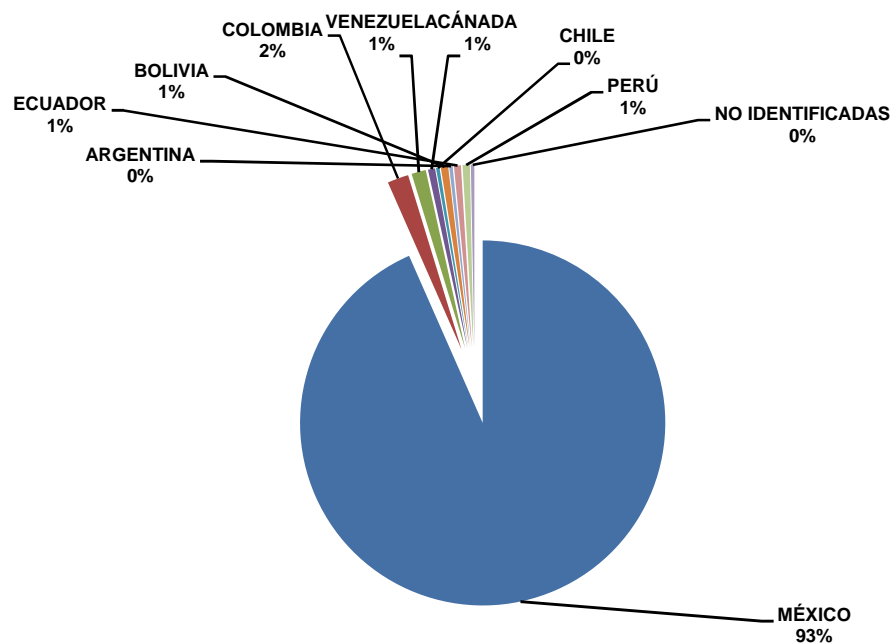

**INDICADORES DE GESTIÓN
VISITAS INTERNACIONALES AL PORTAL**

Mayo 2010

PAÍS	VISITAS
COLOMBIA	6
VENEZUELA	4
CÁNADA	2
CHILE	1
BOLIVIA	2
ARGENTINA	1
ECUADOR	2
PERÚ	2
NO IDENTIFICADAS	1
TOTAL	21

UBICACIÓN DE LA UNIDAD

Mayo 2010

PAÍS	VISITAS
MÉXICO	297
COLOMBIA	6
VENEZUELA	4
CÁNADA	2
CHILE	1
BOLIVIA	2
ARGENTINA	1
ECUADOR	2
PERÚ	2
NO IDENTIFICADAS	1
TOTAL	318