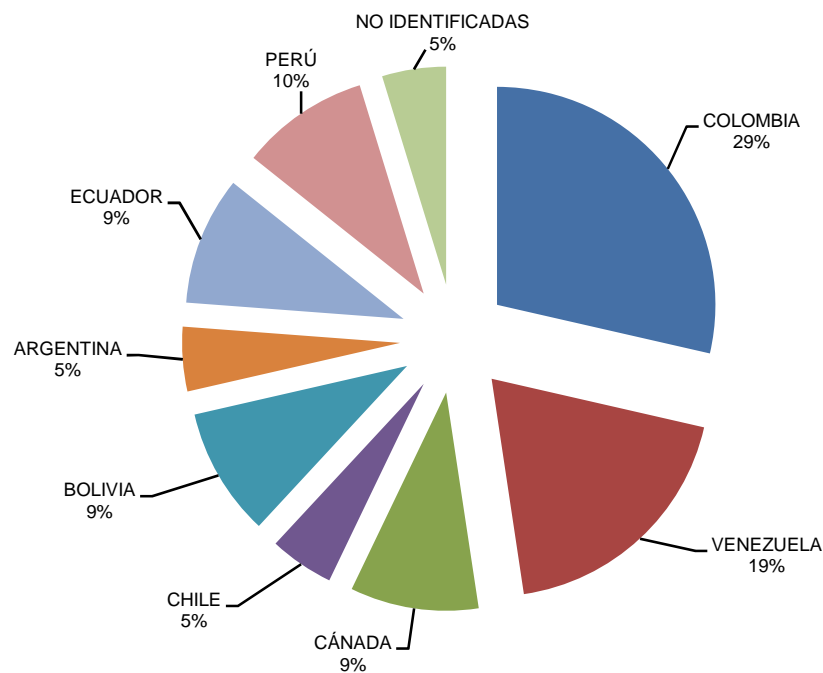

**INDICADORES DE GESTIÓN
VISITAS INTERNACIONALES AL PORTAL**

Mayo 2010

PAÍS	VISITAS
COLOMBIA	6
VENEZUELA	4
CÁNADA	2
CHILE	1
BOLIVIA	2
ARGENTINA	1
ECUADOR	2
PERÚ	2
NO IDENTIFICADAS	1
TOTAL	21

UBICACIÓN DE LA UNIDAD

Mayo 2010

PAÍS	VISITAS
MÉXICO	297
COLOMBIA	6
VENEZUELA	4
CÁNADA	2
CHILE	1
BOLIVIA	2
ARGENTINA	1
ECUADOR	2
PERÚ	2
NO IDENTIFICADAS	1
TOTAL	318