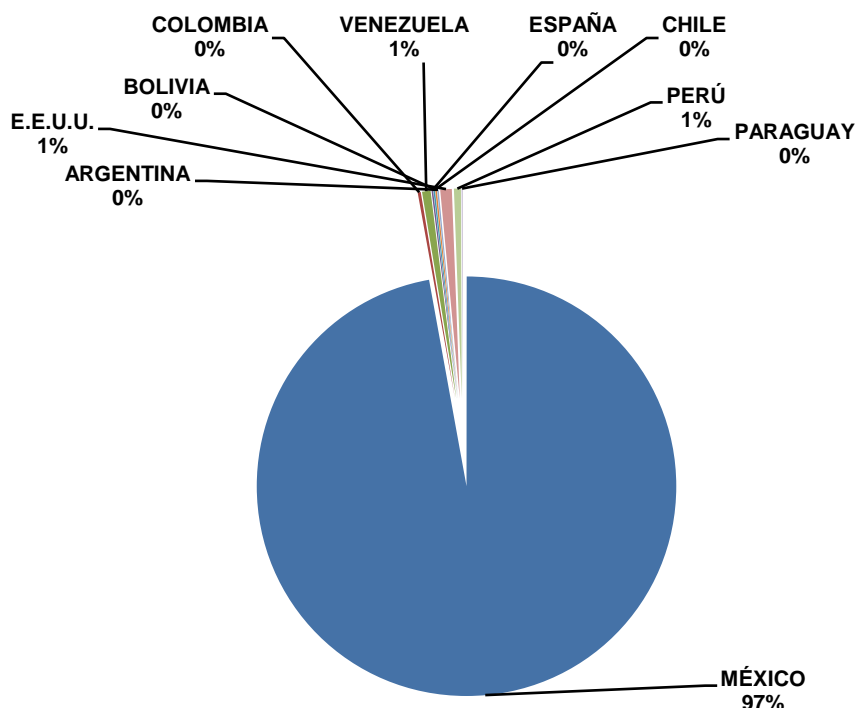

## **INDICADORES DE GESTIÓN VISITAS INTERNACIONALES AL PORTAL**

**Junio 2010**

PAÍS	VISITAS
COLOMBIA	4
VENEZUELA	11
ESPAÑA	2
CHILE	2
BOLIVIA	2
ARGENTINA	2
E.E.U.U.	15
PERÚ	9
PARAGUAY	1
<b>TOTAL</b>	<b>48</b>

## **INDICADORES DE GESTIÓN VISITAS INTERNACIONALES AL PORTAL**

**Junio 2010**

PAÍS	VISITAS
MÉXICO	1636
COLOMBIA	4
VENEZUELA	11
ESPAÑA	2
CHILE	2
BOLIVIA	2
ARGENTINA	2
E.E.U.U.	15
PERÚ	9
PARAGUAY	1
<b>TOTAL</b>	<b>1684</b>