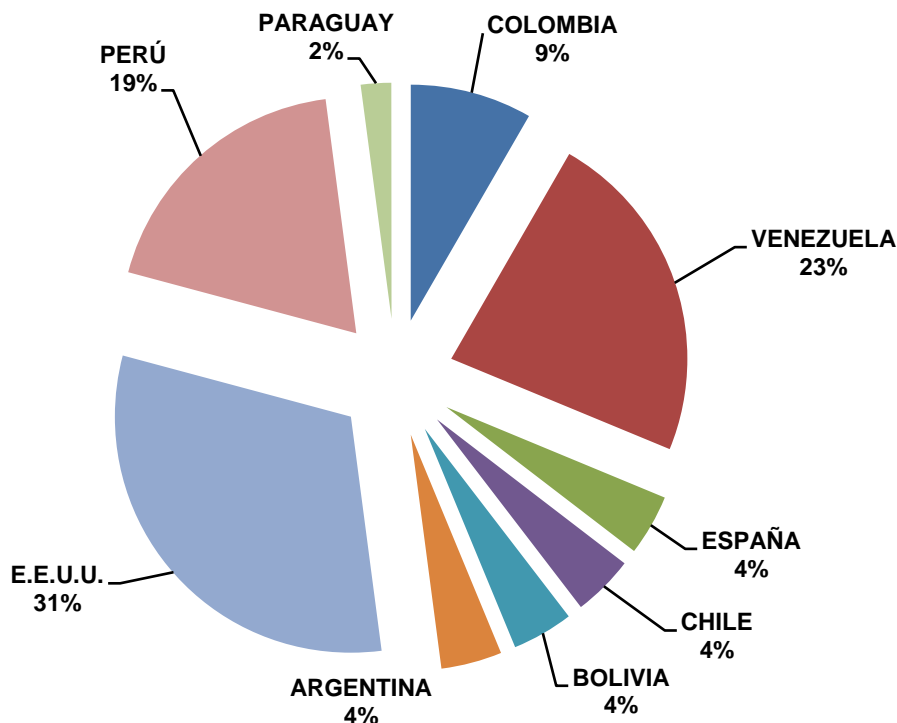

## **INDICADORES DE GESTIÓN VISITAS INTERNACIONALES AL PORTAL**

**Junio 2010**

PAÍS	VISITAS
COLOMBIA	4
VENEZUELA	11
ESPAÑA	2
CHILE	2
BOLIVIA	2
ARGENTINA	2
E.E.U.U.	15
PERÚ	9
PARAGUAY	1
<b>TOTAL</b>	<b>48</b>

## **INDICADORES DE GESTIÓN VISITAS INTERNACIONALES AL PORTAL**

**Junio 2010**

PAÍS	VISITAS
MÉXICO	1636
COLOMBIA	4
VENEZUELA	11
ESPAÑA	2
CHILE	2
BOLIVIA	2
ARGENTINA	2
E.E.U.U.	15
PERÚ	9
PARAGUAY	1
<b>TOTAL</b>	<b>1684</b>