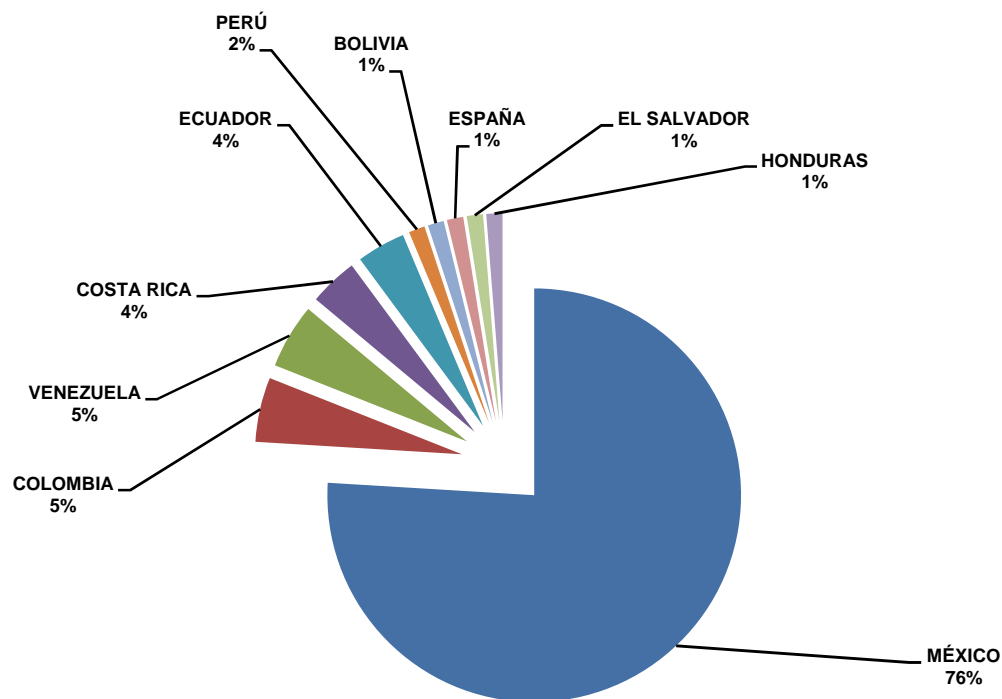

**INDICADORES DE GESTIÓN
VISITAS INTERNACIONALES AL PORTAL**

Julio 2010

PAÍS	VISITAS
VENEZUELA	4
COLOMBIA	4
COSTA RICA	3
ECUADOR	3
PERÚ	1
BOLIVIA.	1
ESPAÑA	1
EL SALVADOR	1
HONDURAS	1
TOTAL	19

UBICACIÓN DE LA UNIDAD

HORARIO DE ATENCIÓN PÚBLICO

PROLONGACIÓN DE PASEO TABASCO, NO. 1401 COL. TABASCO 2000 CP. 86035

Lunes a Viernes 9:00 a 15:00 hrs.
Sábados de 9:00 a 13:00 hrs.

INDICADORES DE GESTIÓN VISITAS INTERNACIONALES AL PORTAL

Julio 2010

PAÍS	VISITAS
MÉXICO	60
VENEZUELA	4
COLOMBIA	4
COSTA RICA	3
ECUADOR	3
PERÚ	1
BOLIVIA.	1
ESPAÑA	1
EL SALVADOR	1
HONDURAS	1
TOTAL	79