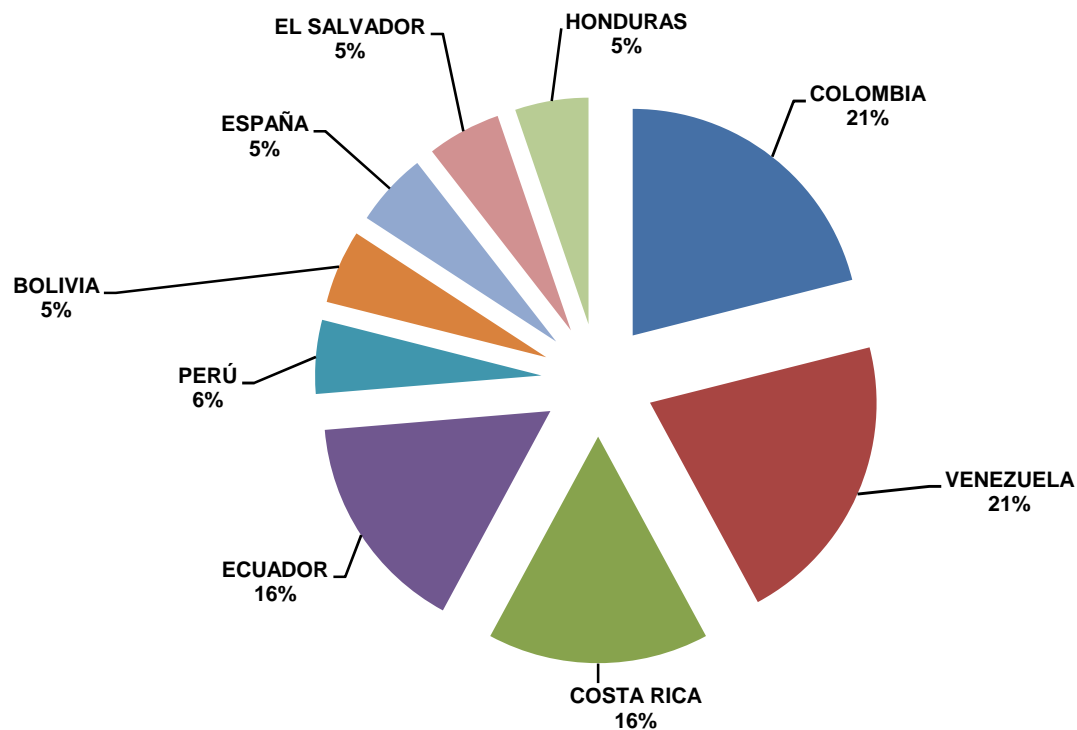

**INDICADORES DE GESTIÓN
VISITAS INTERNACIONALES AL PORTAL**

Julio 2010

PAÍS	VISITAS
VENEZUELA	4
COLOMBIA	4
COSTA RICA	3
ECUADOR	3
PERÚ	1
BOLIVIA.	1
ESPAÑA	1
EL SALVADOR	1
HONDURAS	1
TOTAL	19

UBICACIÓN DE LA UNIDAD

HORARIO DE ATENCIÓN PÚBLICO

PROLONGACIÓN DE PASEO TABASCO, NO. 1401 COL. TABASCO 2000 CP. 86035

Lunes a Viernes 9:00 a 15:00 hrs.
Sábados de 9:00 a 13:00 hrs.

INDICADORES DE GESTIÓN VISITAS INTERNACIONALES AL PORTAL

Julio 2010

PAÍS	VISITAS
MÉXICO	60
VENEZUELA	4
COLOMBIA	4
COSTA RICA	3
ECUADOR	3
PERÚ	1
BOLIVIA.	1
ESPAÑA	1
EL SALVADOR	1
HONDURAS	1
TOTAL	79