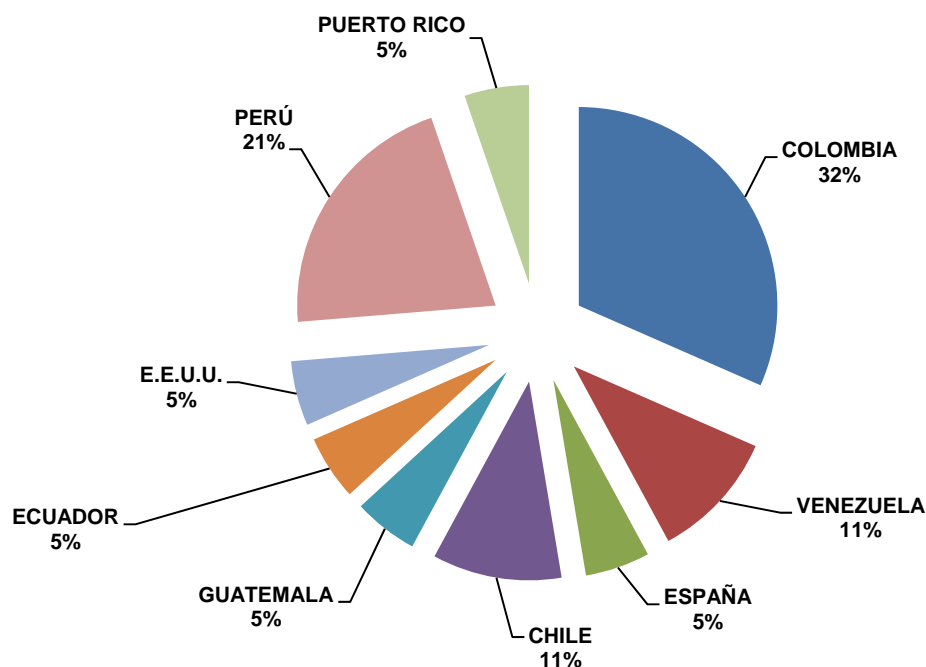

INDICADORES DE GESTIÓN VISITAS INTERNACIONALES AL PORTAL

Agosto 2010

PAÍS	VISITAS
COLOMBIA	6
VENEZUELA	2
ESPAÑA	1
CHILE	2
GUATEMALA	1
ECUADOR	1
E.E.U.U.	1
PERÚ	4
PUERTO RICO	1
TOTAL	19

INDICADORES DE GESTIÓN VISITAS INTERNACIONALES AL PORTAL

Agosto 2010

PAÍS	VISITAS
MÉXICO	65
COLOMBIA	6
VENEZUELA	2
ESPAÑA	1
CHILE	2
GUATEMALA	1
ECUADOR	1
E.E.U.U.	1
PERÚ	4
PUERTO RICO	1
TOTAL	84