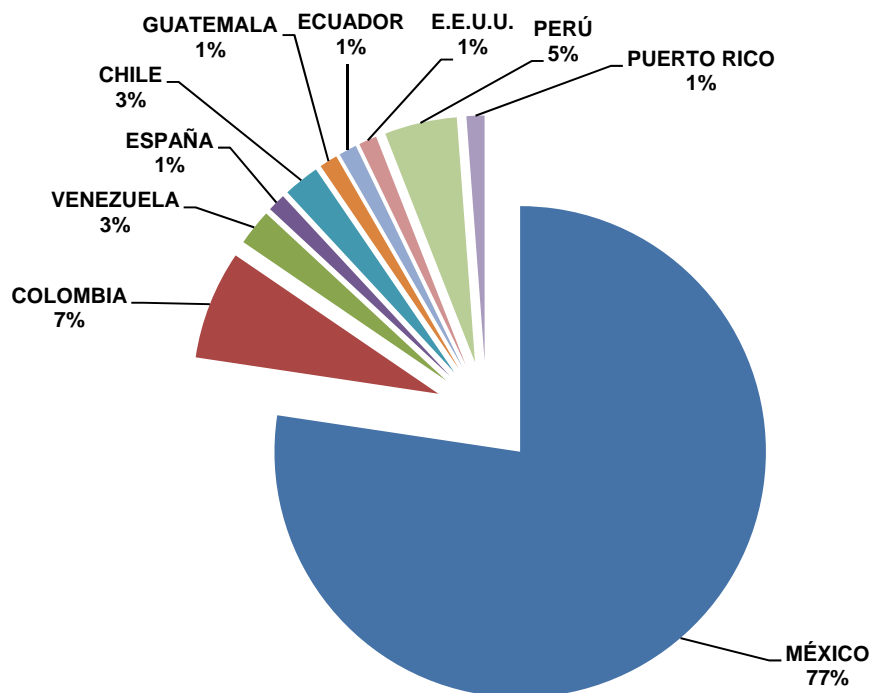

INDICADORES DE GESTIÓN VISITAS INTERNACIONALES AL PORTAL

Agosto 2010

PAÍS	VISITAS
COLOMBIA	6
VENEZUELA	2
ESPAÑA	1
CHILE	2
GUATEMALA	1
ECUADOR	1
E.E.U.U.	1
PERÚ	4
PUERTO RICO	1
TOTAL	19

INDICADORES DE GESTIÓN VISITAS INTERNACIONALES AL PORTAL

Agosto 2010

PAÍS	VISITAS
MÉXICO	65
COLOMBIA	6
VENEZUELA	2
ESPAÑA	1
CHILE	2
GUATEMALA	1
ECUADOR	1
E.E.U.U.	1
PERÚ	4
PUERTO RICO	1
TOTAL	84