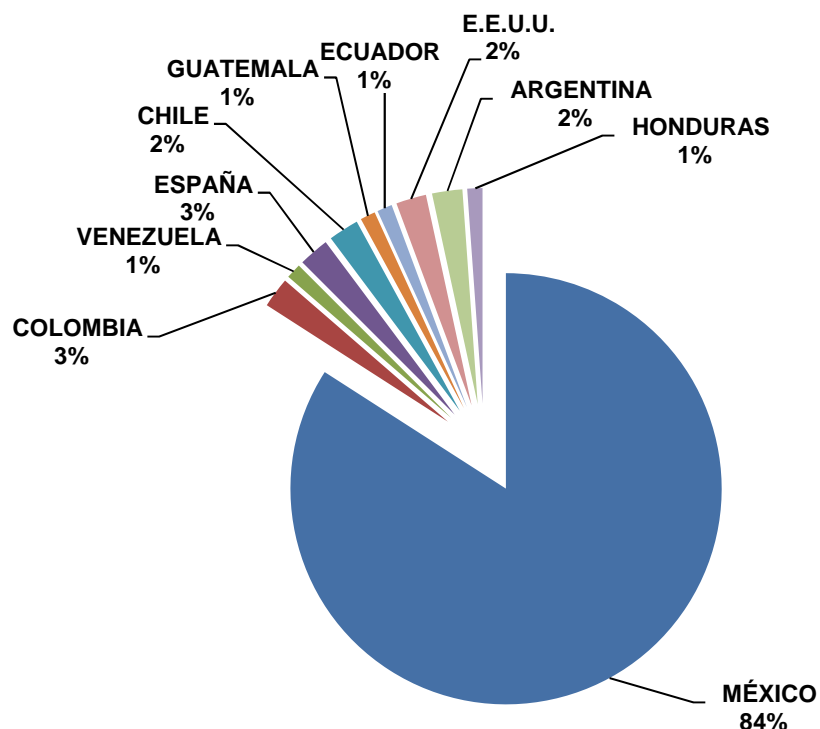

INDICADORES DE GESTIÓN VISITAS INTERNACIONALES AL PORTAL

Septiembre 2010

PAÍS	VISITAS
COLOMBIA	2
VENEZUELA	1
ESPAÑA	2
CHILE	2
GUATEMALA	1
ECUADOR	1
E.E.U.U.	2
ARGENTINA	2
HONDURAS	1
TOTAL	14

**INDICADORES DE GESTIÓN
VISITAS INTERNACIONALES AL PORTAL**

Septiembre 2010

PAÍS	VISITAS
MÉXICO	74
COLOMBIA	2
VENEZUELA	1
ESPAÑA	2
CHILE	2
GUATEMALA	1
ECUADOR	1
E.E.U.U.	2
ARGENTINA	2
HONDURAS	1
TOTAL	88

UBICACIÓN DE LA UNIDAD

HORARIO DE ATENCIÓN PÚBLICO

PROLONGACIÓN DE PASEO TABASCO, NO. 1401 COL. TABASCO 2000 CP. 86035