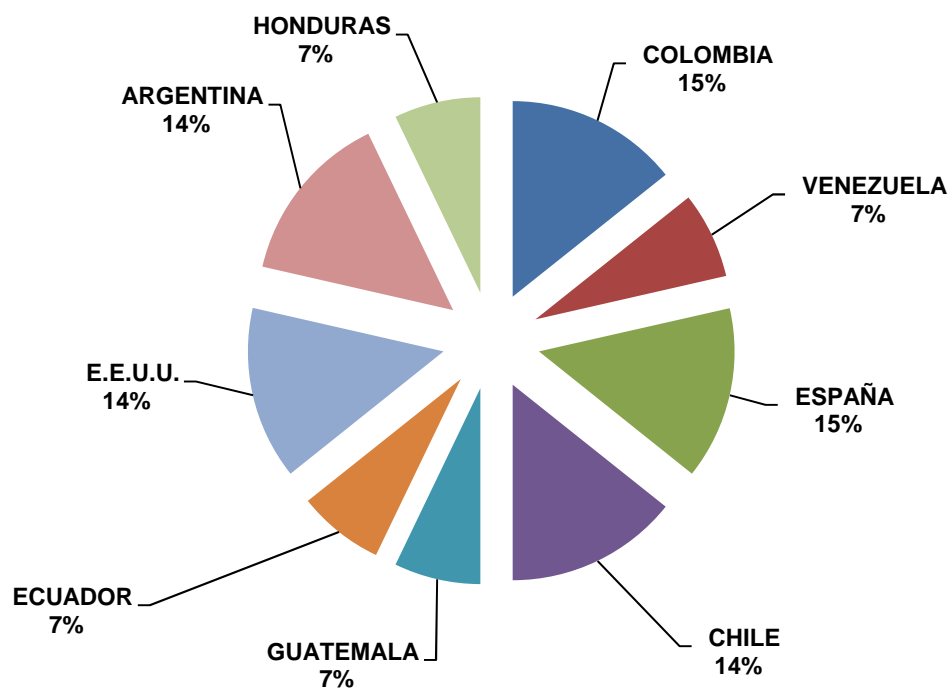

INDICADORES DE GESTIÓN VISITAS INTERNACIONALES AL PORTAL

Septiembre 2010

PAÍS	VISITAS
COLOMBIA	2
VENEZUELA	1
ESPAÑA	2
CHILE	2
GUATEMALA	1
ECUADOR	1
E.E.U.U.	2
ARGENTINA	2
HONDURAS	1
TOTAL	14

**INDICADORES DE GESTIÓN
VISITAS INTERNACIONALES AL PORTAL**

Septiembre 2010

PAÍS	VISITAS
MÉXICO	74
COLOMBIA	2
VENEZUELA	1
ESPAÑA	2
CHILE	2
GUATEMALA	1
ECUADOR	1
E.E.U.U.	2
ARGENTINA	2
HONDURAS	1
TOTAL	88

UBICACIÓN DE LA UNIDAD

HORARIO DE ATENCIÓN PÚBLICO

PROLONGACIÓN DE PASEO TABASCO, NO. 1401 COL. TABASCO 2000 CP. 86035