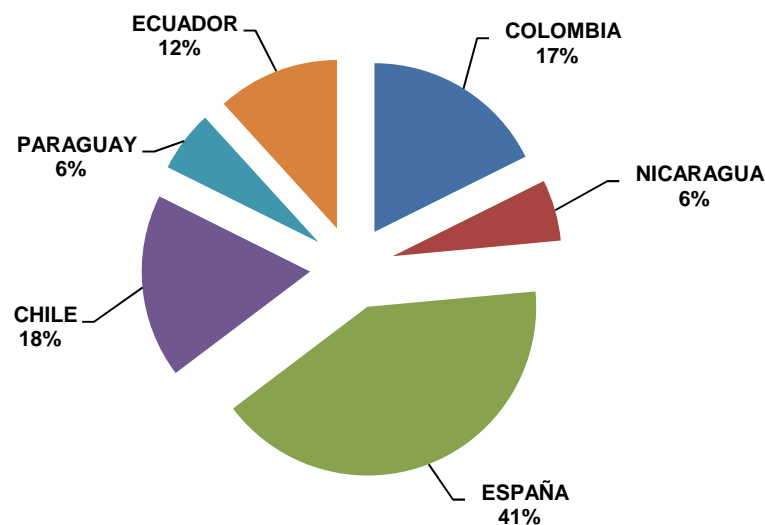

## **INDICADORES DE GESTIÓN VISITAS INTERNACIONALES AL PORTAL**

**Octubre 2010**

PAÍS	VISITAS
COLOMBIA	3
NICARAGUA	1
ESPAÑA	7
CHILE	3
PARAGUAY	1
ECUADOR	2
<b>TOTAL</b>	<b>17</b>

## INDICADORES DE GESTIÓN VISITAS INTERNACIONALES AL PORTAL

Octubre 2010

PAÍS	VISITAS
MÉXICO	91
COLOMBIA	3
NICARAGUA	1
ESPAÑA	7
CHILE	3
PARAGUAY	1
ECUADOR	2
<b>TOTAL</b>	<b>108</b>