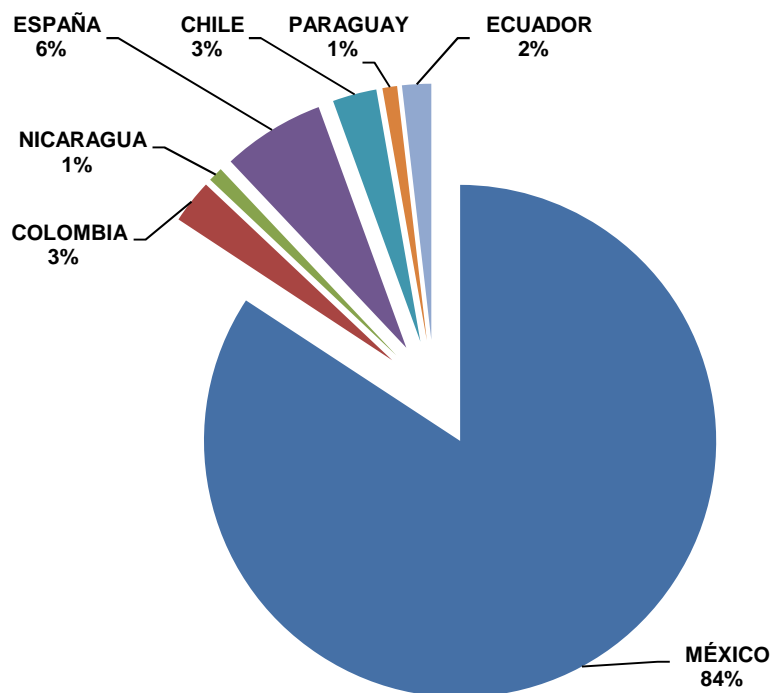

## **INDICADORES DE GESTIÓN VISITAS INTERNACIONALES AL PORTAL**

**Octubre 2010**

PAÍS	VISITAS
COLOMBIA	3
NICARAGUA	1
ESPAÑA	7
CHILE	3
PARAGUAY	1
ECUADOR	2
<b>TOTAL</b>	<b>17</b>

## INDICADORES DE GESTIÓN VISITAS INTERNACIONALES AL PORTAL

Octubre 2010

PAÍS	VISITAS
MÉXICO	91
COLOMBIA	3
NICARAGUA	1
ESPAÑA	7
CHILE	3
PARAGUAY	1
ECUADOR	2
<b>TOTAL</b>	<b>108</b>