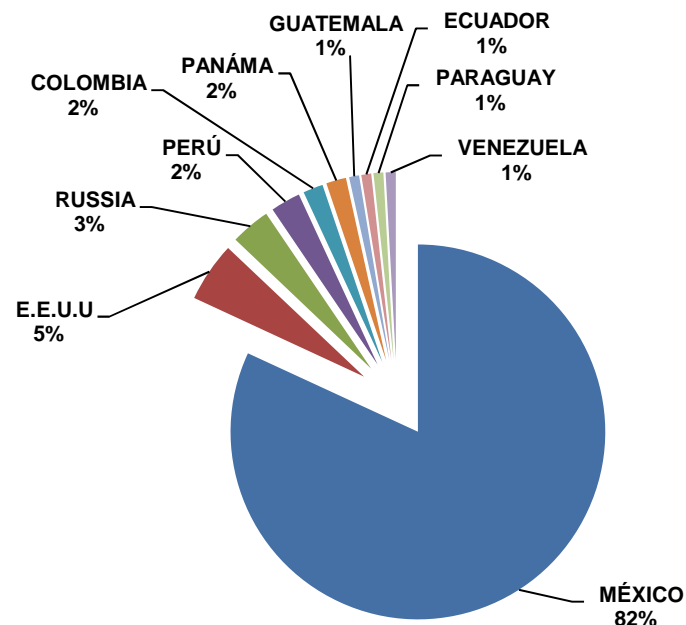

INDICADORES DE GESTIÓN VISITAS INTERNACIONALES AL PORTAL

Noviembre 2010

PAÍS	VISITAS
E.E.U.U.	6
RUSSIA	4
PERÚ	3
COLOMBIA	2
PANÁMA	2
GUATEMALA	1
ECUADOR	1
PARAGUAY	1
VENEZUELA	1
TOTAL	21

INDICADORES DE GESTIÓN VISITAS INTERNACIONALES AL PORTAL

Noviembre 2010

PAÍS	VISITAS
MÉXICO	95
E.E.U.U	6
RUSSIA	4
PERÚ	3
COLOMBIA	2
PANÁMA	2
GUATEMALA	1
ECUADOR	1
PARAGUAY	1
VENEZUELA	1
TOTAL	116