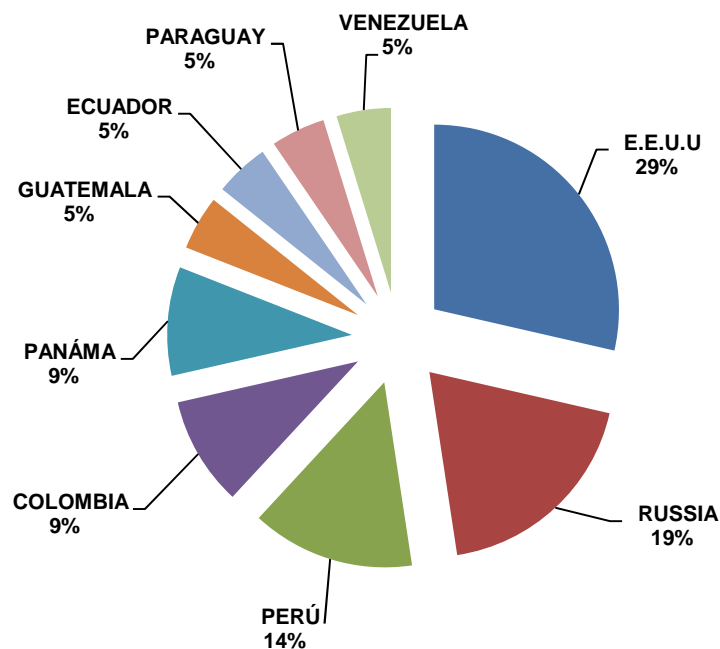

INDICADORES DE GESTIÓN VISITAS INTERNACIONALES AL PORTAL

Noviembre 2010

PAÍS	VISITAS
E.E.U.U.	6
RUSSIA	4
PERÚ	3
COLOMBIA	2
PANÁMA	2
GUATEMALA	1
ECUADOR	1
PARAGUAY	1
VENEZUELA	1
TOTAL	21

INDICADORES DE GESTIÓN VISITAS INTERNACIONALES AL PORTAL

Noviembre 2010

PAÍS	VISITAS
MÉXICO	95
E.E.U.U	6
RUSSIA	4
PERÚ	3
COLOMBIA	2
PANÁMA	2
GUATEMALA	1
ECUADOR	1
PARAGUAY	1
VENEZUELA	1
TOTAL	116