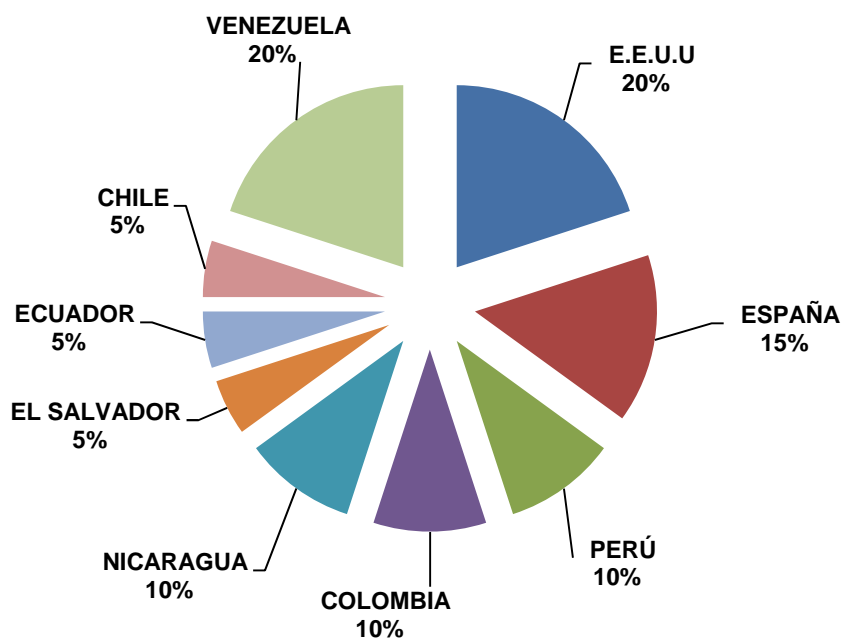

INDICADORES DE GESTIÓN VISITAS INTERNACIONALES AL PORTAL

Diciembre 2010

PAÍS	VISITAS
E.E.U.U	4
ESPAÑA	3
PERÚ	2
COLOMBIA	2
NICARAGUA	2
EL SALVADOR	1
ECUADOR	1
CHILE	1
VENEZUELA	4
TOTAL	20

INDICADORES DE GESTIÓN VISITAS INTERNACIONALES AL PORTAL

Diciembre 2010

PAÍS	VISITAS
MÉXICO	75
E.E.U.U.	4
ESPAÑA	3
PERÚ	2
COLOMBIA	2
NICARAGUA	2
EL SALVADOR	1
ECUADOR	1
CHILE	1
VENEZUELA	4
TOTAL	95