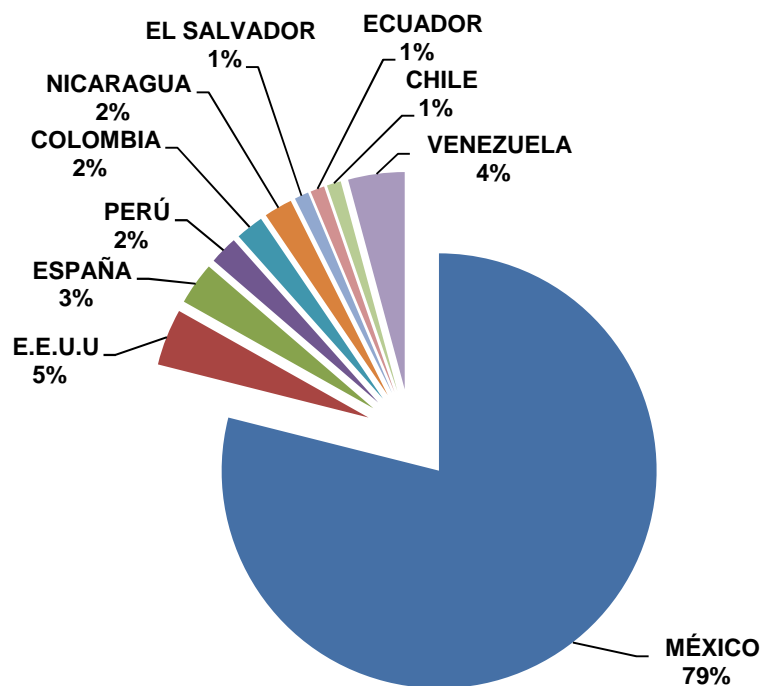

INDICADORES DE GESTIÓN VISITAS INTERNACIONALES AL PORTAL

Diciembre 2010

PAÍS	VISITAS
E.E.U.U	4
ESPAÑA	3
PERÚ	2
COLOMBIA	2
NICARAGUA	2
EL SALVADOR	1
ECUADOR	1
CHILE	1
VENEZUELA	4
TOTAL	20

INDICADORES DE GESTIÓN VISITAS INTERNACIONALES AL PORTAL

Diciembre 2010

PAÍS	VISITAS
MÉXICO	75
E.E.U.U.	4
ESPAÑA	3
PERÚ	2
COLOMBIA	2
NICARAGUA	2
EL SALVADOR	1
ECUADOR	1
CHILE	1
VENEZUELA	4
TOTAL	95