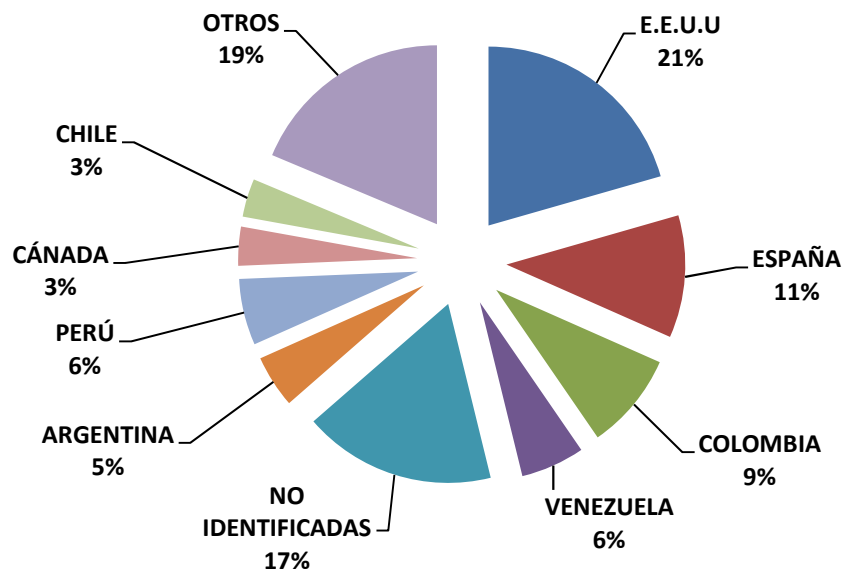

INDICADORES DE GESTIÓN VISITAS INTERNACIONALES AL PORTAL

Abril - Junio 2011

PAIS	VISITAS
E.E.U.U.	503
ESPAÑA	271
COLOMBIA	215
VENEZUELA	141
NO IDENTIFICADAS	426
ARGENTINA	116
PERÚ	147
CÁNADA	86
CHILE	85
OTROS	457
TOTAL	2,447