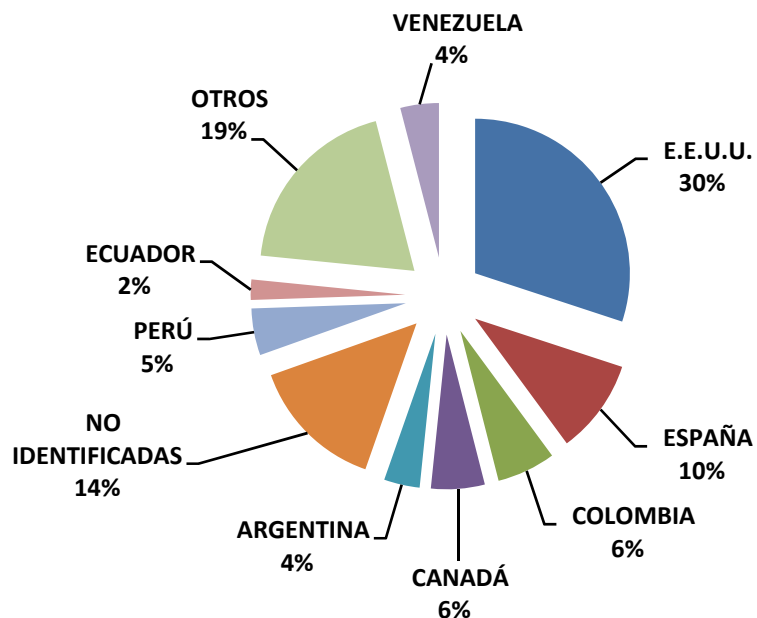

INDICADORES DE GESTIÓN VISITAS INTERNACIONALES AL PORTAL

Abril – Junio 2012

PAÍS	VISITAS
E.E.U.U.	460
ESPAÑA	211
COLOMBIA	130
CANADÁ	139
ARGENTINA	86
NO IDENTIFICADAS	346
PERÚ	114
ECUADOR	60
OTROS	371
VENEZUELA	76
TOTAL	1993