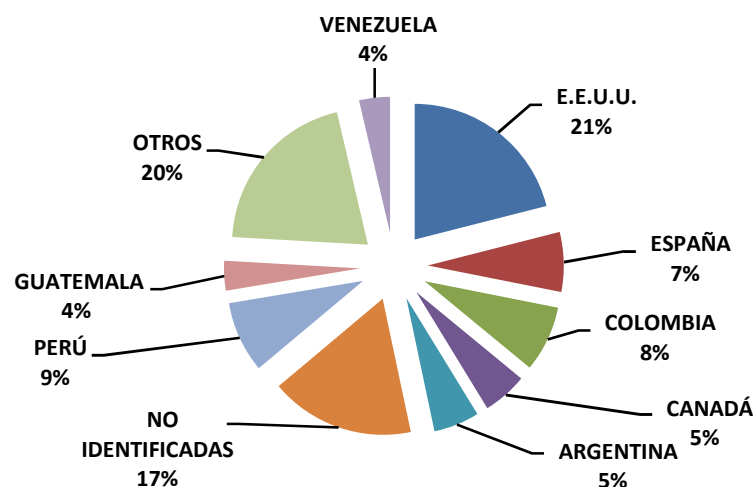

INDICADORES DE GESTIÓN VISITAS INTERNACIONALES AL PORTAL

Julio – Septiembre 2012

PAÍS	VISITAS
E.E.U.U.	413
ESPAÑA	140
COLOMBIA	154
CANADÁ	104
ARGENTINA	107
NO IDENTIFICADAS	338
PERÚ	167
GUATEMALA	69
OTROS	402
VENEZUELA	72
TOTAL	1966