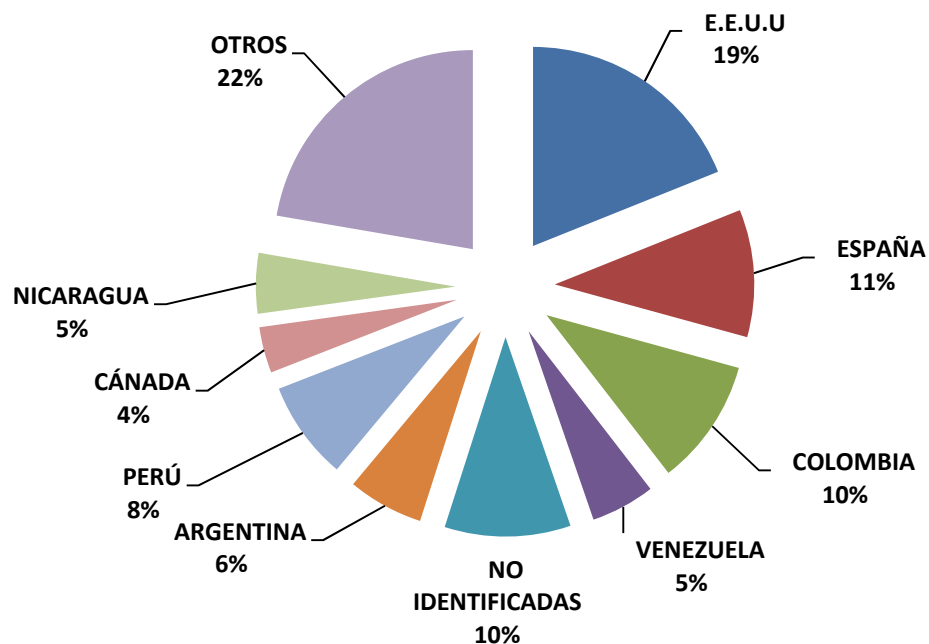

INDICADORES DE GESTIÓN VISITAS INTERNACIONALES AL PORTAL

Octubre – Diciembre 2011

PAIS	VISITAS
E.E.U.U	487
ESPAÑA	266
COLOMBIA	265
VENEZUELA	134
NO IDENTIFICADAS	263
ARGENTINA	158
PERÚ	206
CÁNADA	96
NICARAGUA	126
OTROS	574
TOTAL	2575