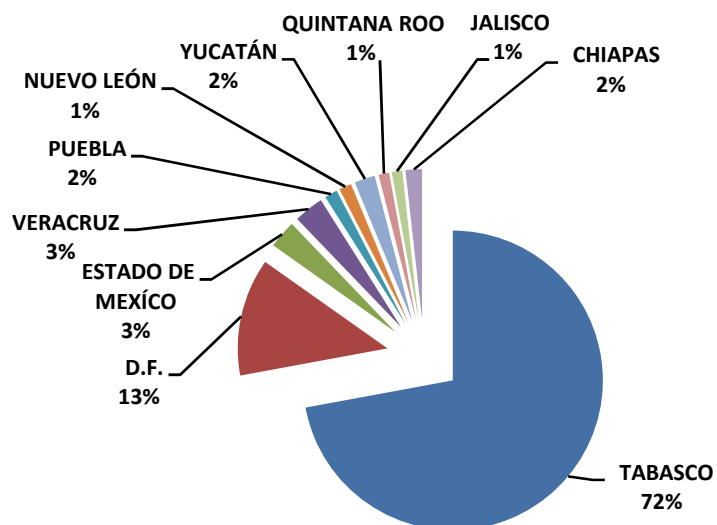

## **INDICADORES DE GESTIÓN VISITAS NACIONALES AL PORTAL**

**Enero – Marzo 2012**

ESTADOS	VISITAS
TABASCO	28,020
D.F.	4,939
ESTADO DE MEXÍCO	1,168
VERACRUZ	1,251
PUEBLA	532
NUEVO LEÓN	521
YUCATÁN	877
QUINTANA ROO	437
JALISCO	436
CHIAPAS	683
<b>TOTAL</b>	<b>38,864</b>