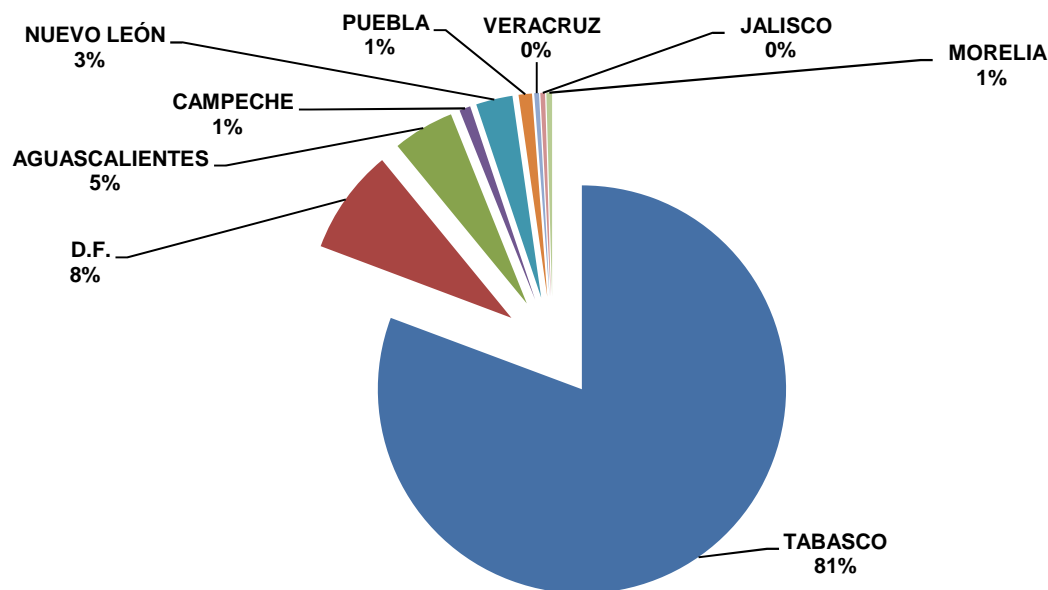

## **INDICADORES DE GESTIÓN VISITAS NACIONALES AL PORTAL**

**Abril 2010**

ESTADOS	VISITAS
TABASCO	2250
D.F.	233
AGUASCALIENTES	136
CAMPECHE	25
NUEVO LEÓN	81
PUEBLA	29
VERACRUZ	11
JALISCO	10
MORELIA	13
<b>TOTAL</b>	<b>2788</b>