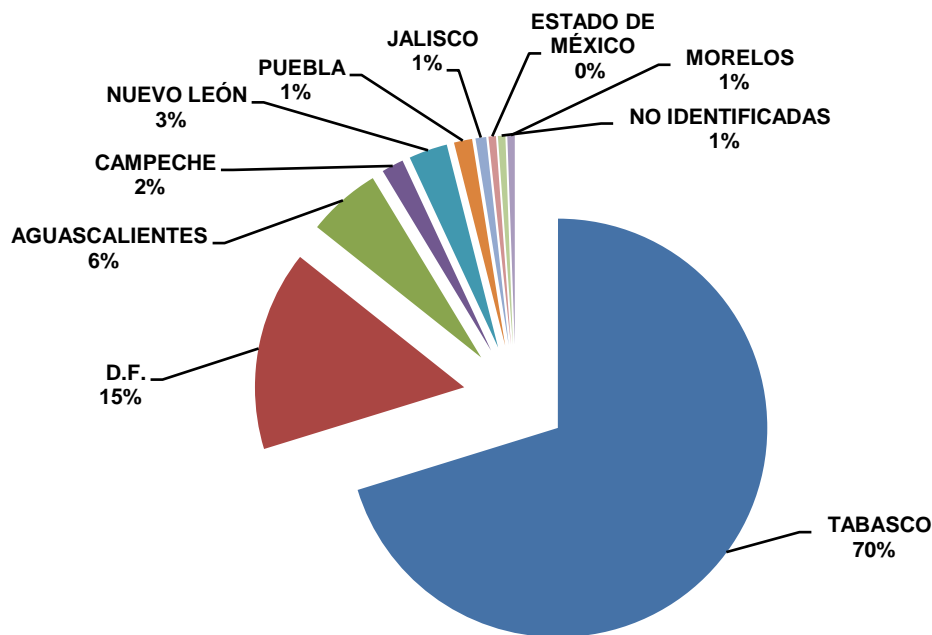

## **INDICADORES DE GESTIÓN VISITAS NACIONALES AL PORTAL**

**Junio 2010**

ESTADOS	VISITAS
TABASCO	1104
D.F.	243
AGUASCALIENTES	89
CAMPECHE	27
NUEVO LEÓN	47
PUEBLA	22
JALISCO	13
ESTADO DE MÉXICO	9
NO IDENTIFICADAS	9
MORELOS	9
<b>TOTAL</b>	<b>1572</b>