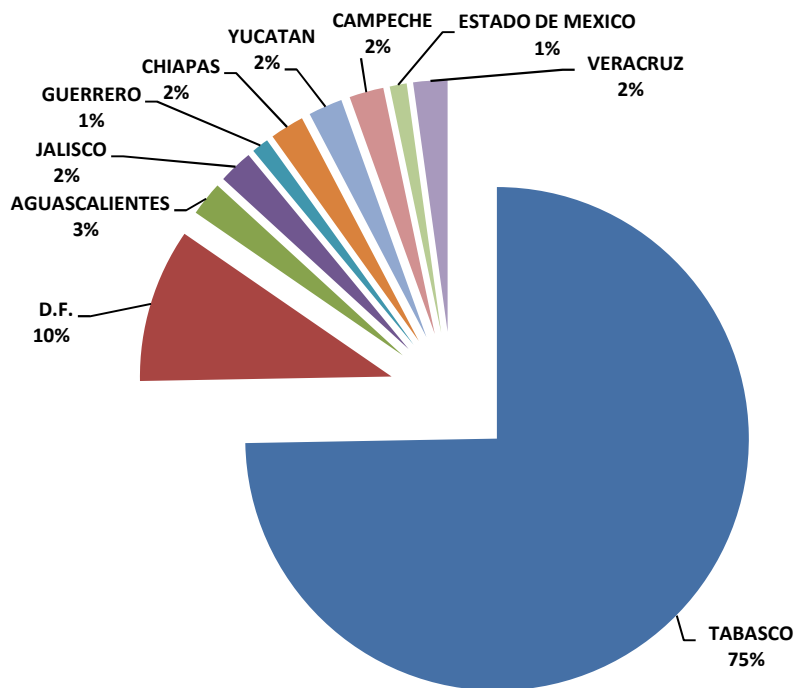

## **INDICADORES DE GESTIÓN VISITAS NACIONALES AL PORTAL**

**Noviembre 2010**

ESTADOS	VISITAS
TABASCO	68
D.F.	9
AGUASCALIENTES	2
JALISCO	2
GUERRERO	1
CHIAPAS	2
YUCATAN	2
CAMPECHE	2
ESTADO DE MEXICO	1
VERACRUZ	2
<b>TOTAL</b>	<b>91</b>