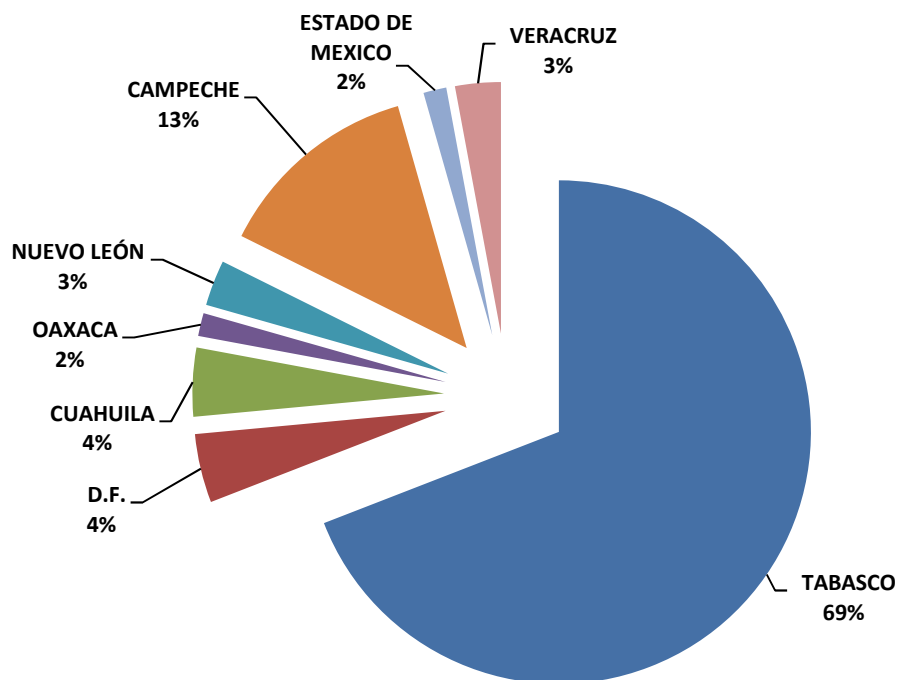

INDICADORES DE GESTIÓN VISITAS NACIONALES AL PORTAL

Diciembre 2010

ESTADOS	VISITAS
TABASCO	47
D.F.	3
CUAHUILA	3
OAXACA	1
NUEVO LEÓN	2
CAMPECHE	9
ESTADO DE MEXICO	1
VERACRUZ	2
TOTAL	68