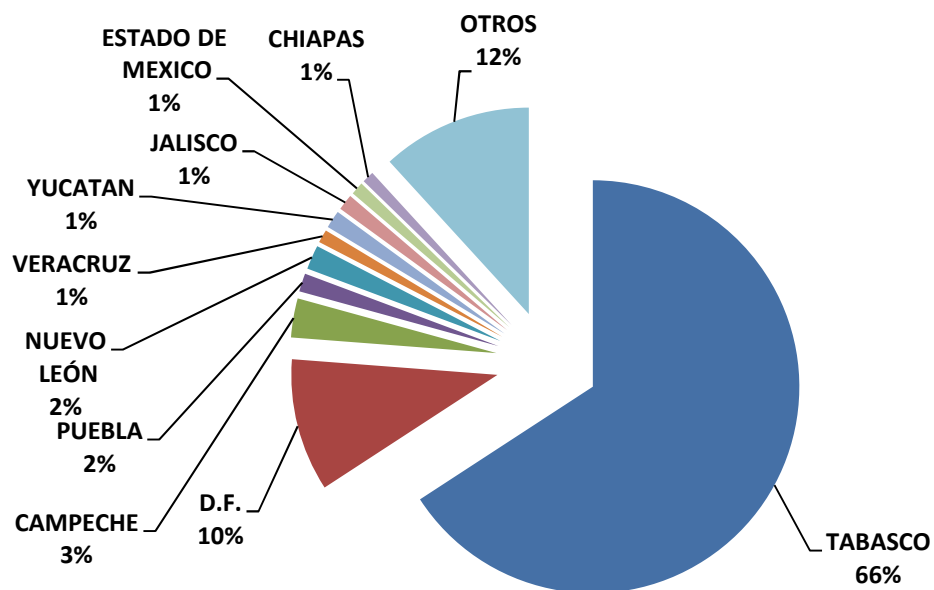

INDICADORES DE GESTIÓN VISITAS NACIONALES AL PORTAL

Abril - Junio 2011

ESTADO	VISITAS
TABASCO	21,276
D.F.	3,363
CAMPECHE	990
PUEBLA	465
NUEVO LEÓN	614
VERACRUZ	332
YUCATAN	446
JALISCO	402
QUINTANA ROO	327
CHIAPAS	302
OTROS	3,813
TOTAL	32,330