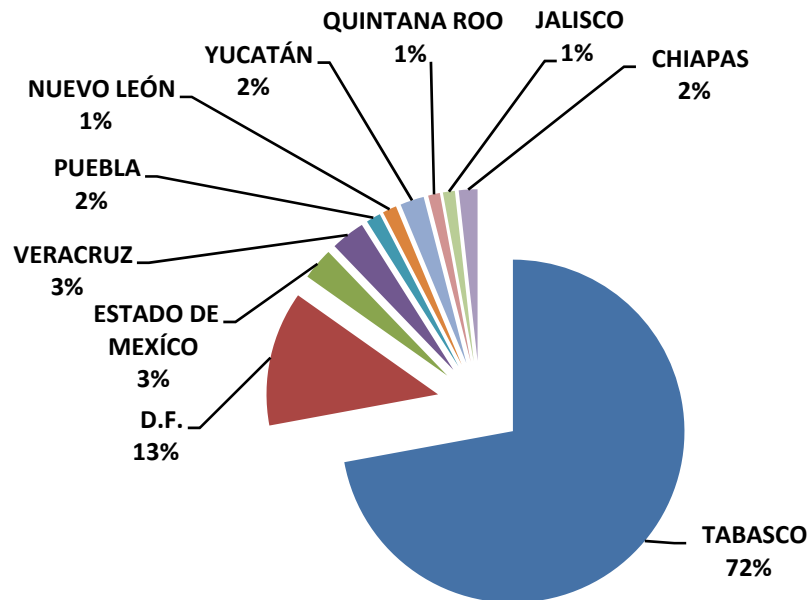

INDICADORES DE GESTIÓN VISITAS NACIONALES AL PORTAL

Abril – Junio 2012

ESTADOS	VISITAS
TABASCO	17,312
D.F.	3,073
ESTADO DE MEXÍCO	796
VERACRUZ	892
PUEBLA	352
NUEVO LEÓN	422
YUCATÁN	285
QUINTANA ROO	254
JALISCO	339
CHIAPAS	327
TOTAL	24,052