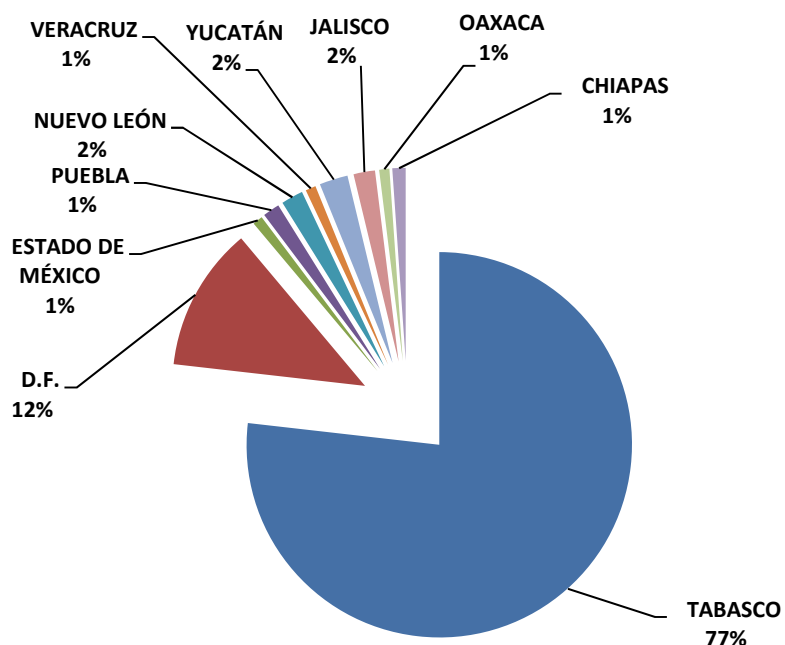

## **INDICADORES DE GESTIÓN VISITAS NACIONALES AL PORTAL**

**Julio – Septiembre 2011**

ESTADO	VISITAS
TABASCO	24,766
D.F.	3,896
ESTADO DE MÉXICO	276
PUEBLA	452
NUEVO LEÓN	594
VERACRUZ	278
YUCATÁN	773
JALISCO	574
OAXACA	278
CHIAPAS	357
<b>TOTAL</b>	<b>32,244</b>