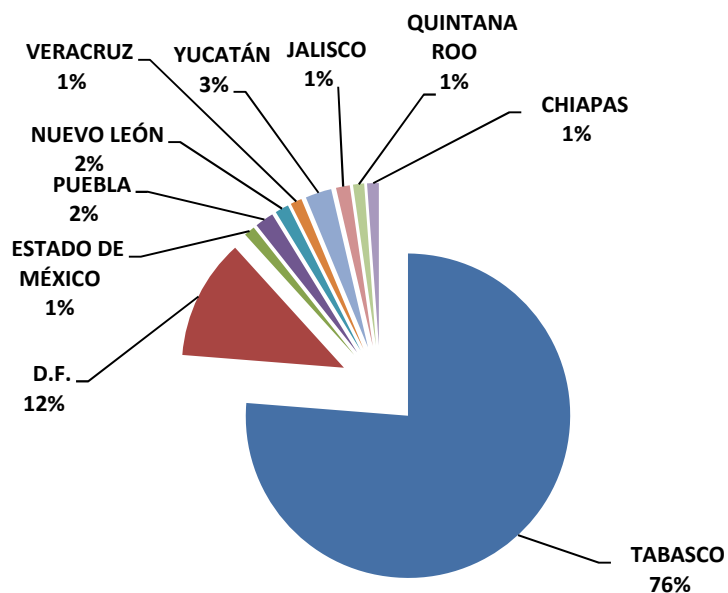

INDICADORES DE GESTIÓN VISITAS NACIONALES AL PORTAL

Octubre – Diciembre 2011

ESTADO	VISITAS
TABASCO	23407
D.F.	3686
ESTADO DE MÉXICO	332
PUEBLA	576
NUEVO LEÓN	421
VERACRUZ	348
YUCATÁN	807
JALISCO	415
QUINTANA ROO	343
CHIAPAS	355
TOTAL	30690